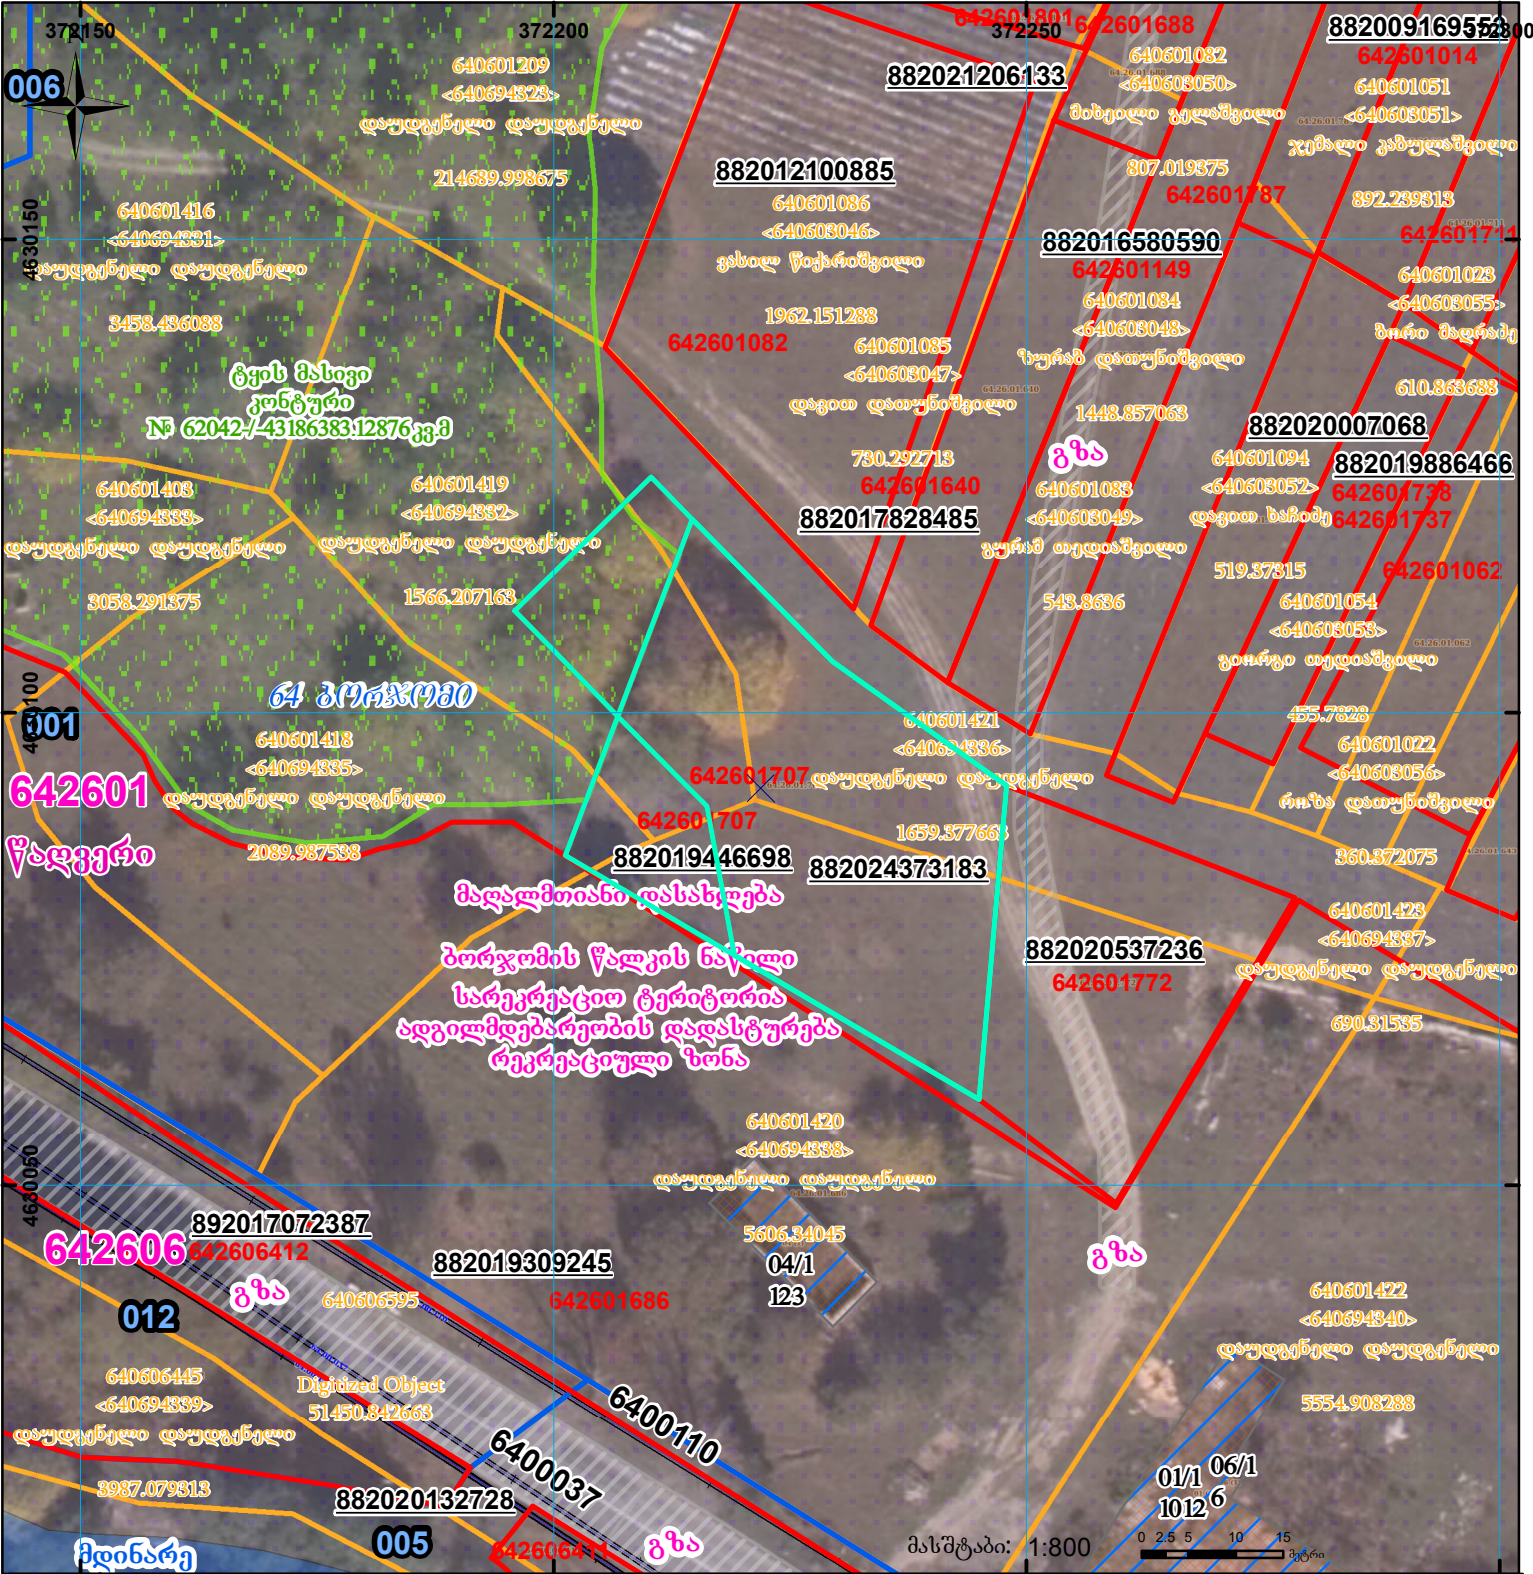

ზედღება ტყის მასივის კონტურთან  
სარეკრეაციო ტერიტორია  
მაღალმთიანი ღასახლება

მიწის ნაკვეთის საკადასტრო კოდი: **642601707**  
 განცხადების რეგისტრაციის ნომერი: **882024373183**  
 მიწის ნაკვეთის ფართობი: **1500 კვ.მ.**  
 დანიშნულება:  
 მომზადების თარიღი: **20.03.24**

	შენიშვნა-ნაკვეთობა, პირობითი ნომერი/სართულიანობა		კალდებულება		სარეგისტრაციოდ წარმოდგენილი ნაკვეთი
	მიწის ნაკვეთის საკადასტრო საზღვარი		შუენებარე ნაკვეთობა		საზობოვი ნაკვეთობა

UTM (საერთაშორისო) სისტემის კოორდ.