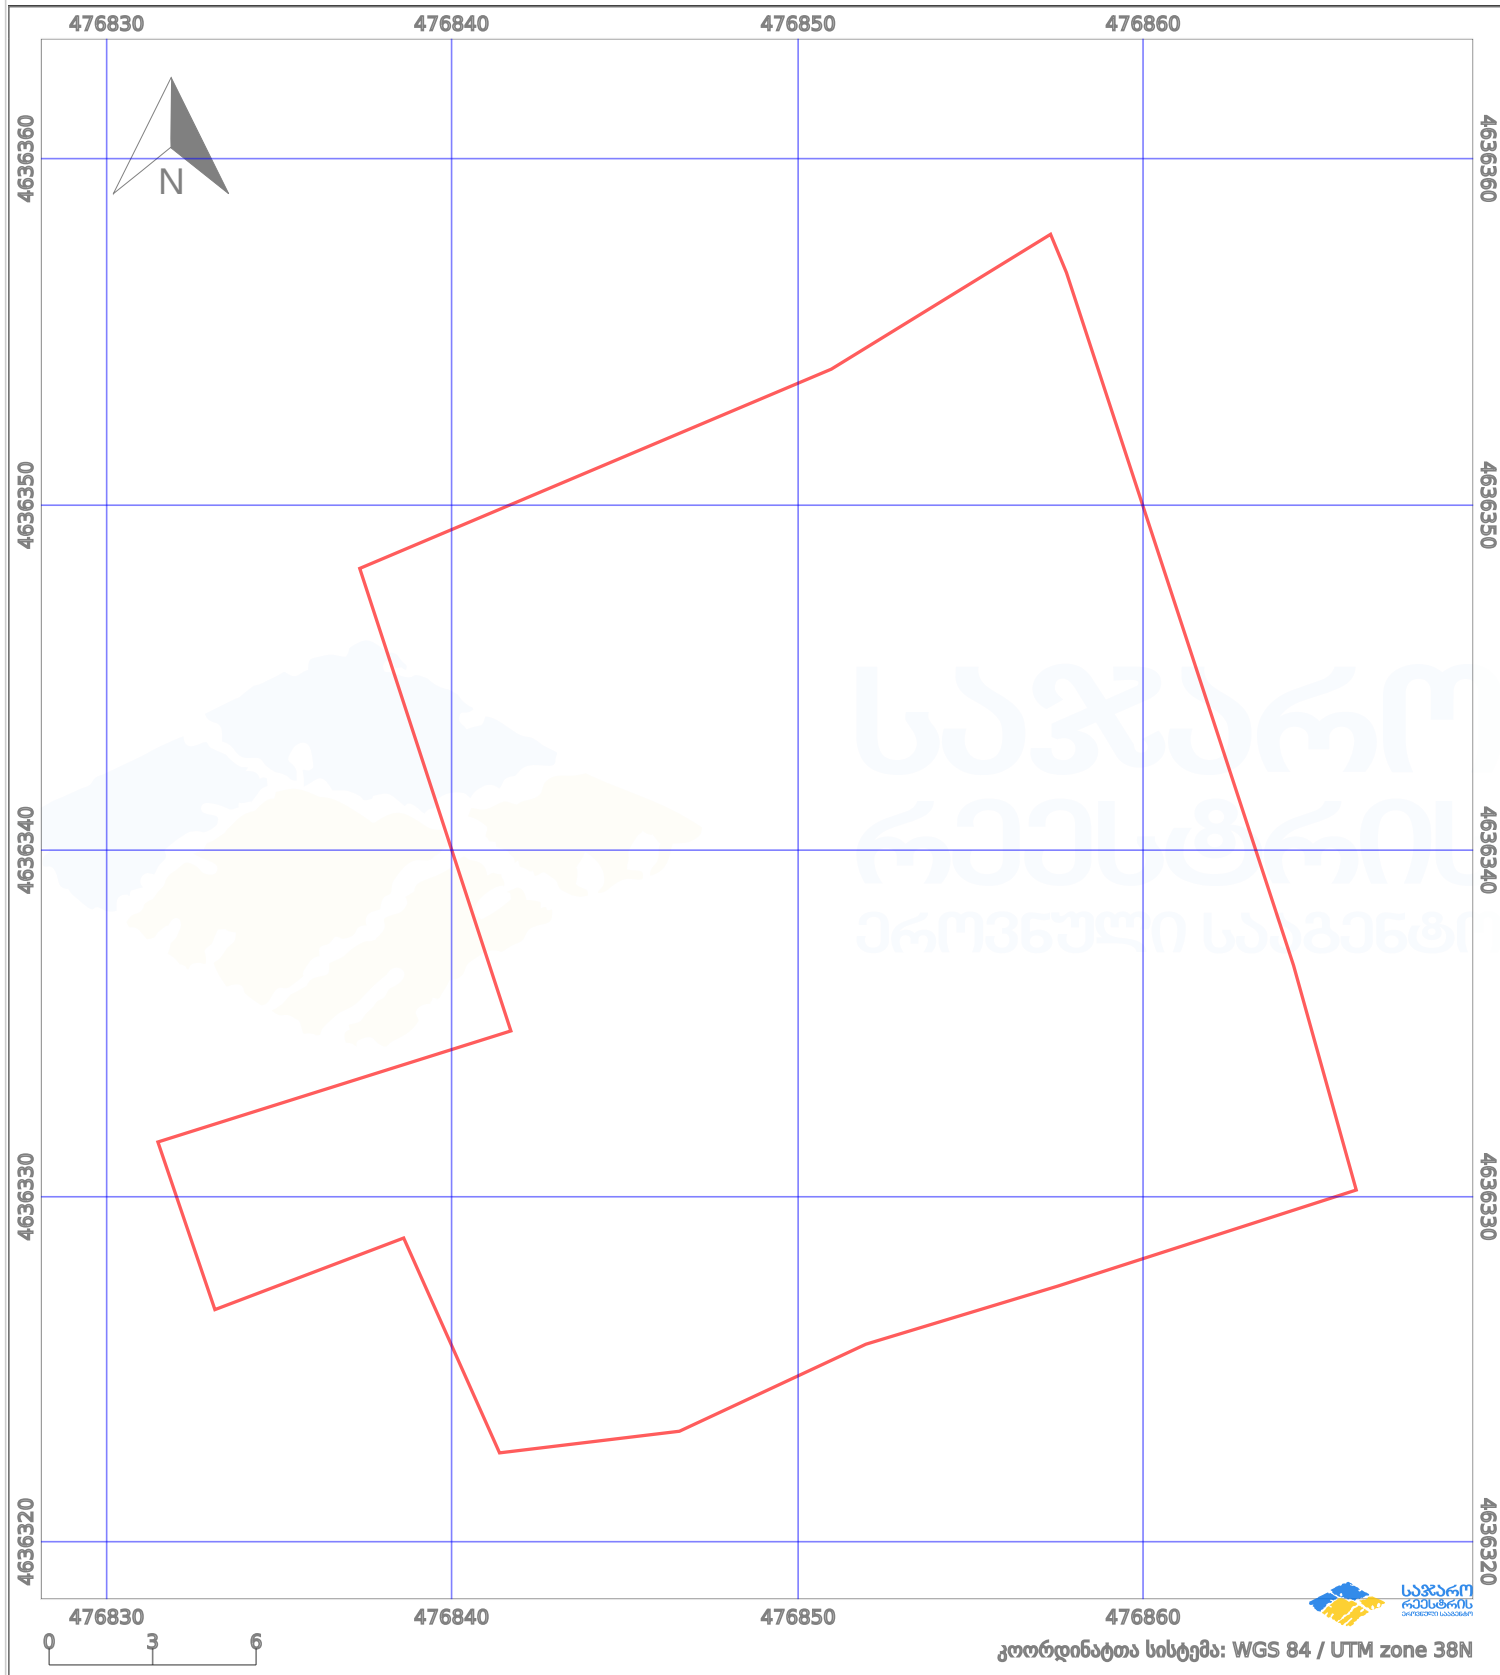

საკადასტრო გეგმა

საქართველოს ეროვნული სააგენტო

საკადასტრო კოდი:

72.07.02.342

ნაკვეთის დანიშნულება:

სასოფლო-სამეურნეო(საკარმიდამო)

განცხადების ნომერი:

882023515196

ფართობი:

683 კვ.მ (WGS 84 / UTM zone 38N)

მომზადების თარიღი:

25/05/2023

პირობითი აღნიშვნები:

- | | | | | | | | |
|--|--------------------|--|--------------------|--|--------------------|--|----------------|
| | ნაკვეთის საზღვარი | | მშენებარე ნაკებობა | | აშენებული ნაკებობა | | ქარსაფარი ზოლი |
| | საზომრივი ნაკებობა | | ტყის ფონდი | | ვალდებულება | | |