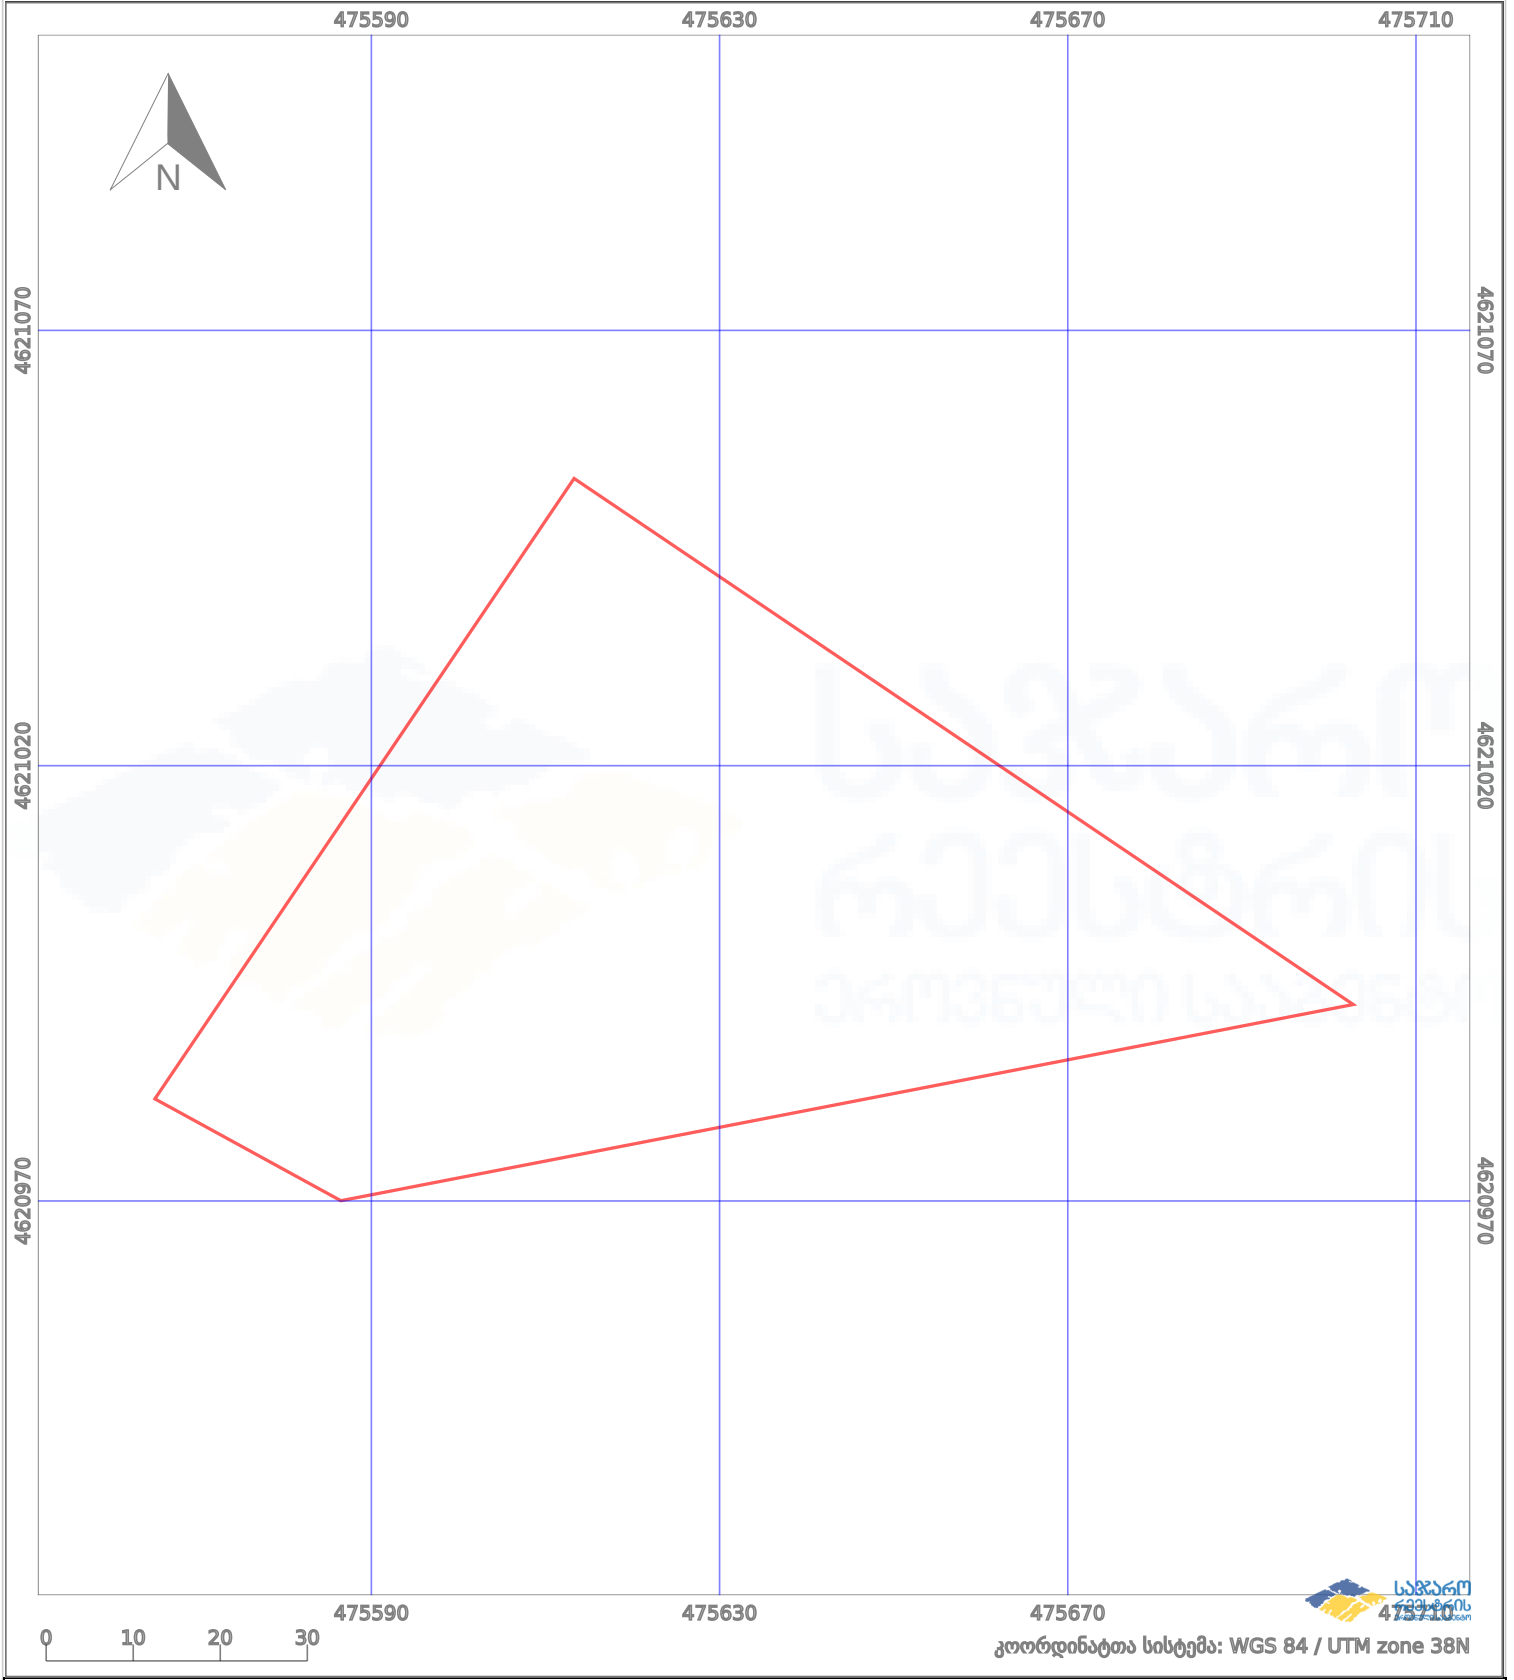

# საკადასტრო გეგმა

საქართველოს რეესტრის ეროვნული სააგენტო

საკადასტრო კოდი:

**72.16.33.014**

ნაკვეთის დანიშნულება:

**არასასოფლო სამეურნეო**

განცხადების ნომერი:

**882021726190**

ფართობი:

**5560 კვ.მ (WGS 84 / UTM zone 38N)**

მომზადების თარიღი:

**30/08/2021**

	ნაკვეთის საზღვარი		პირობითი აღნიშვნები: მშენებარე ნაგებობა		აშენებული ნაგებობა
	საზღვარი ნაგებობა		ტყის ფონდი		ვალდებულება