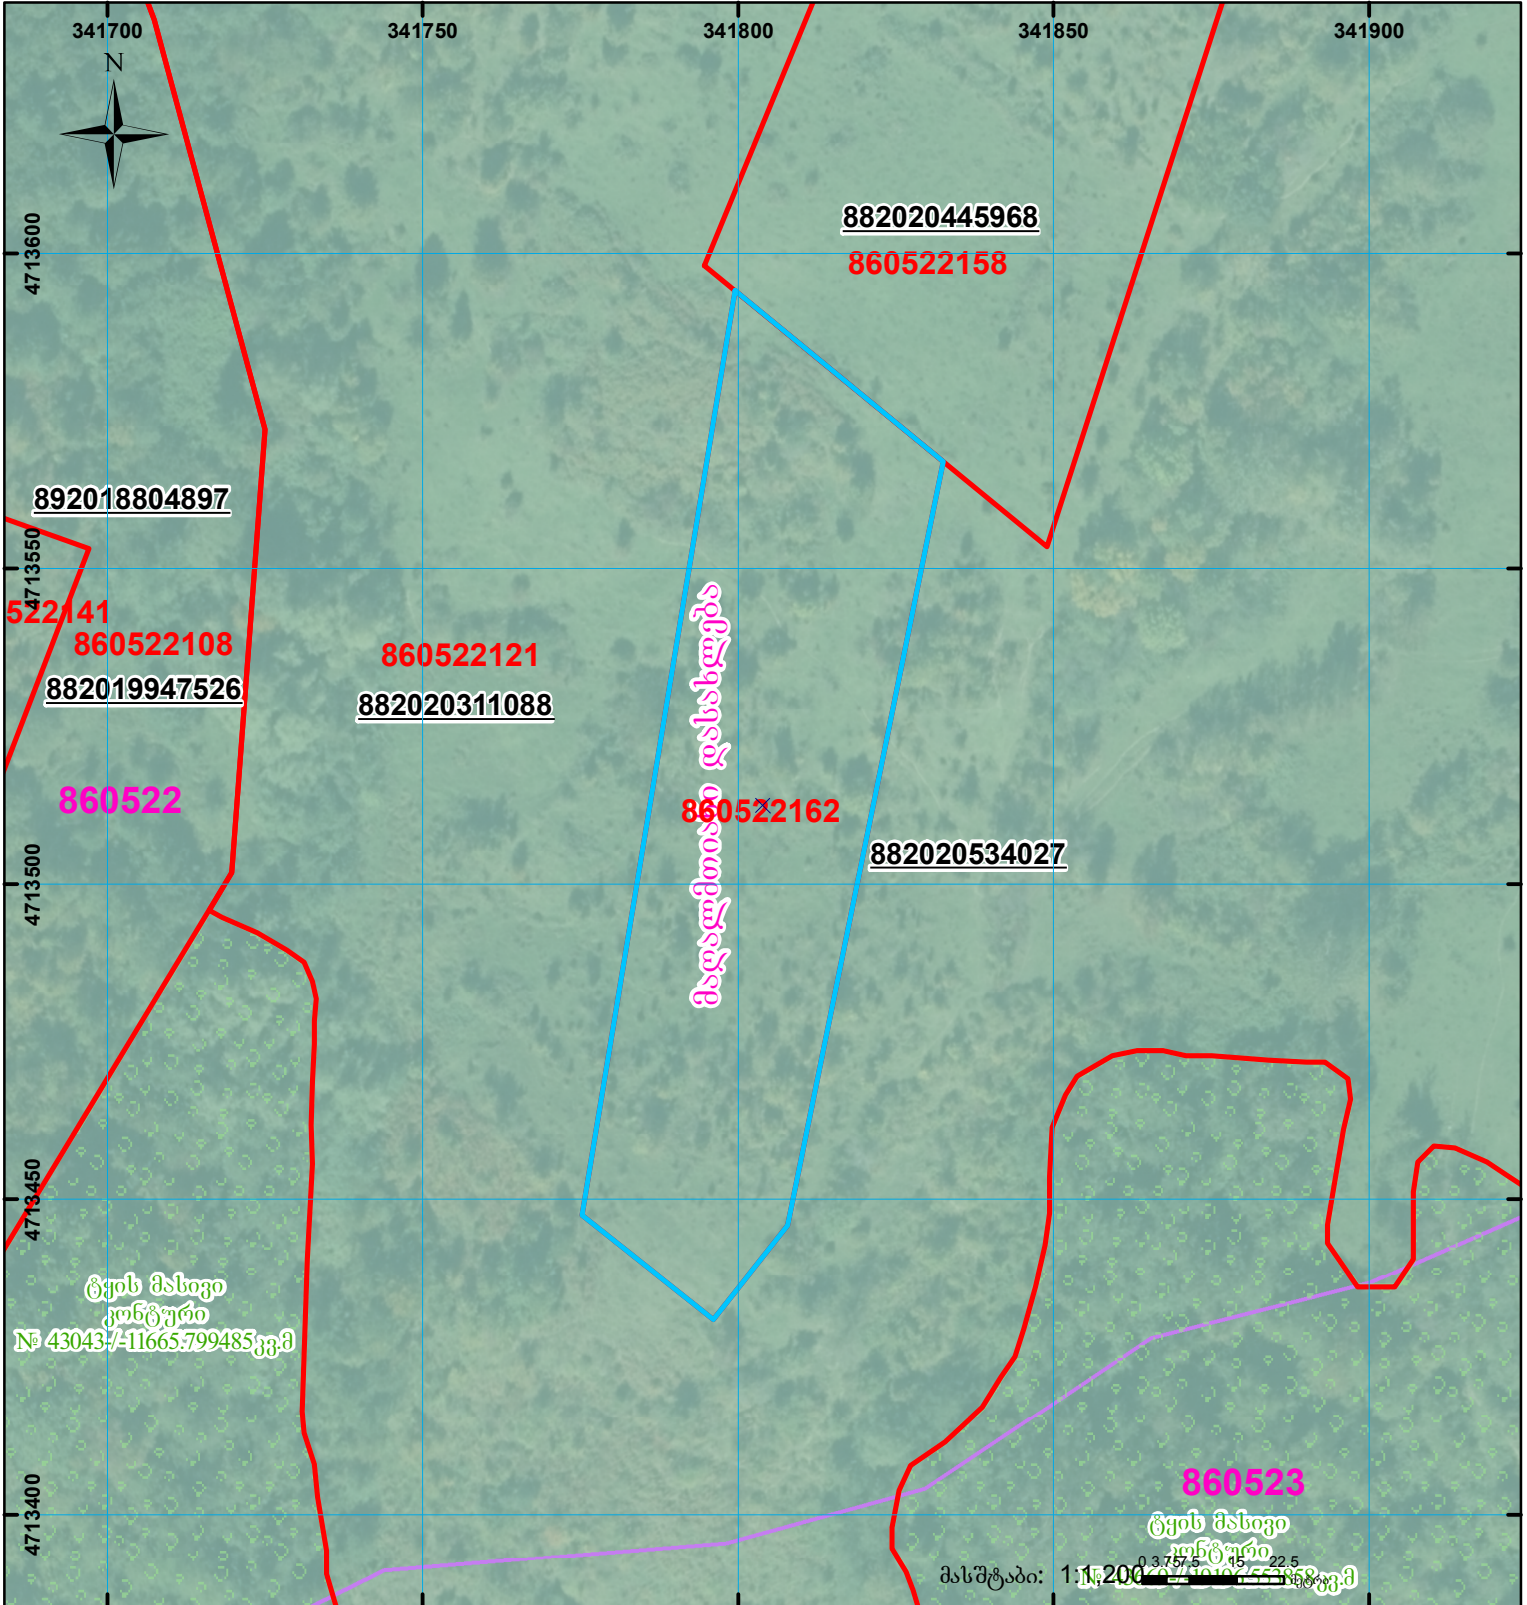

მიწის ნაკვეთის საკადასტრო კოდი: **86 05 22 162**
 განცხადების რეგისტრაციის ნომერი: **882020534027**
 მიწის ნაკვეთის ფართობი: **5000 კვ.მ.**
 დანიშნულება:
 მომზადების თარიღი: **13.08.20**

	შენიშნული ნაკვეთის საკადასტრო საზღვარი		კალდებულება		საზოგადოებრივი ნაკვეთი
	მიწის ნაკვეთის საკადასტრო საზღვარი		შუქვებარე ნაკვეთი		

UTM (საერთაშორისო) სისტემის კოორდ.