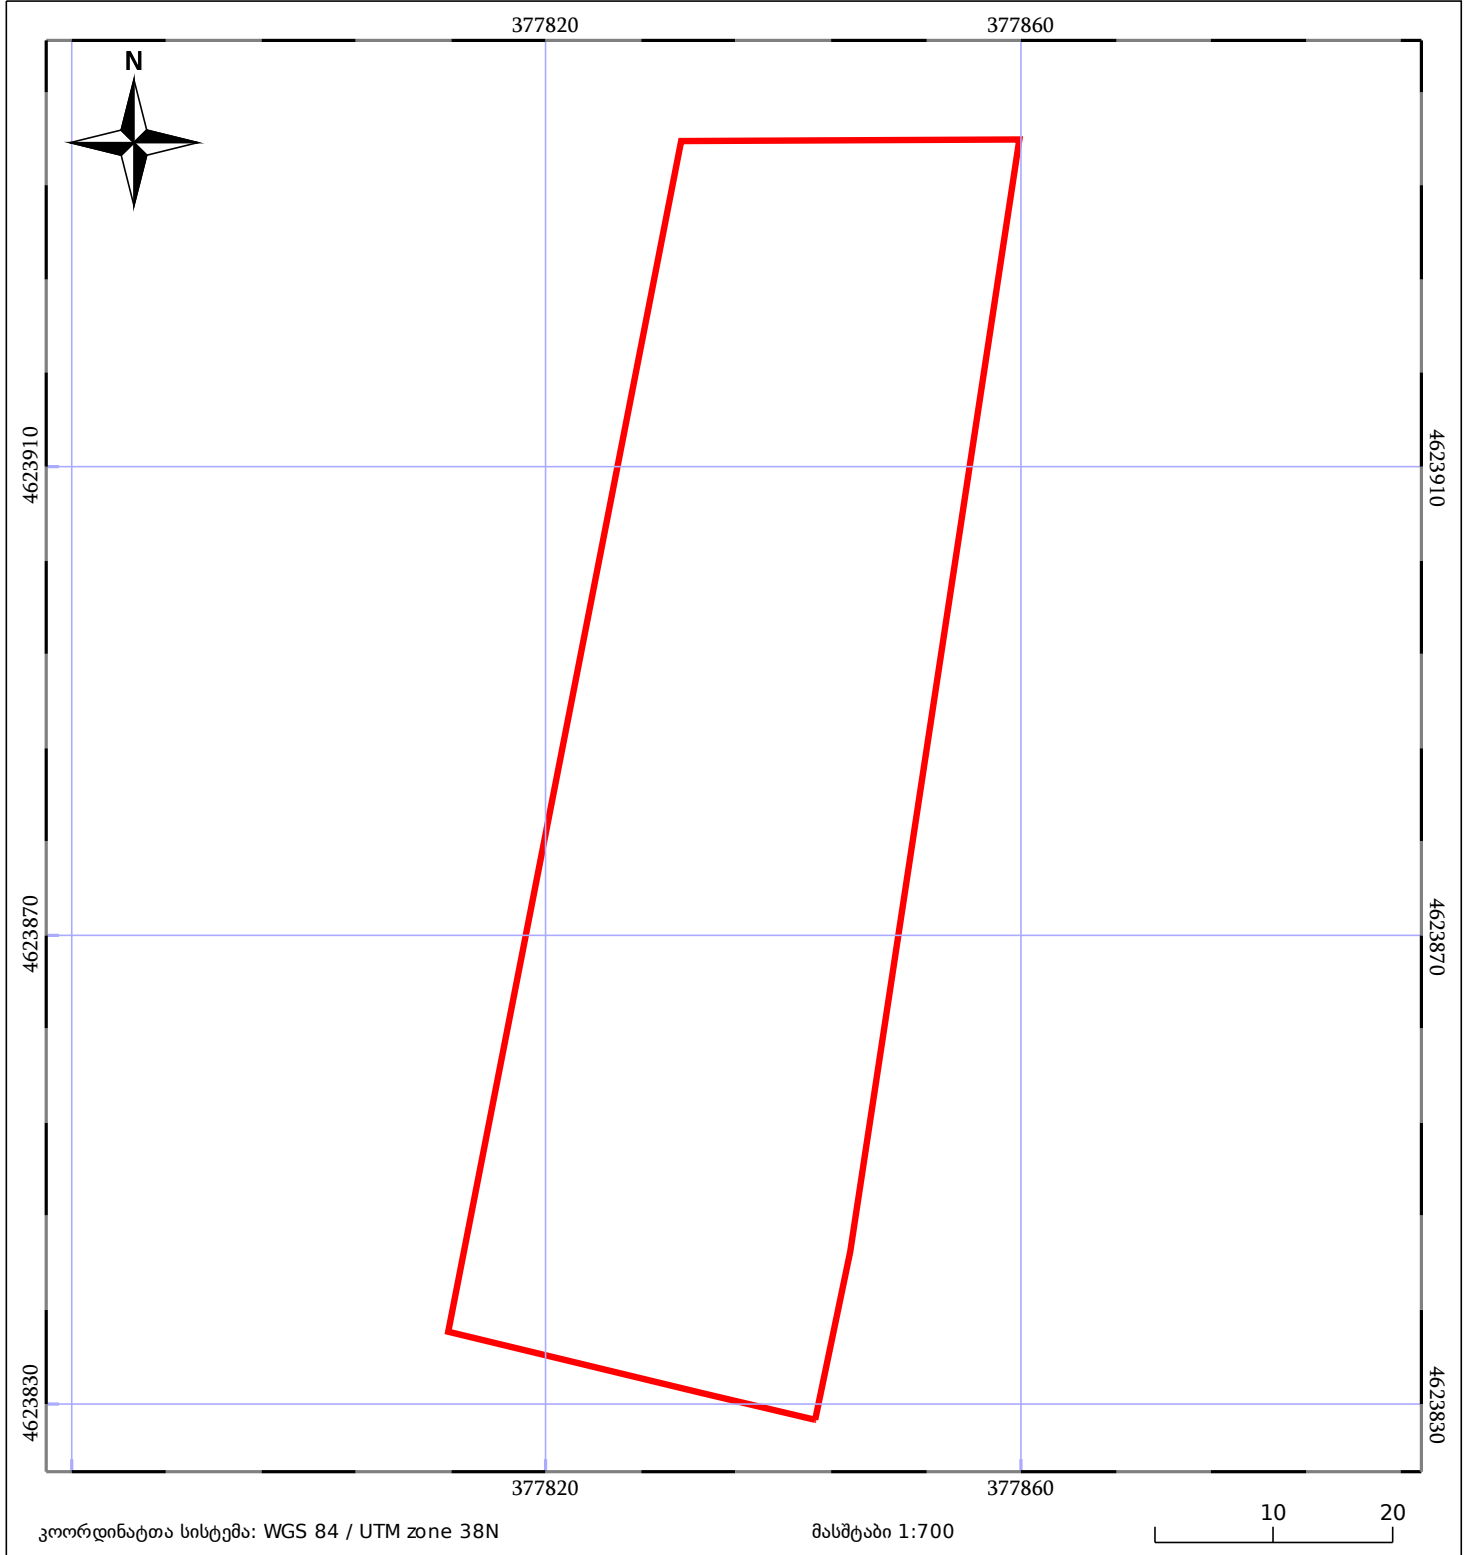

საკადასტრო გეგმა

საჯარო რეესტრის ეროვნული
სააგენტო

საკადასტრო კოდი: **64.30.05.148**

ნაკვეთის დანიშნულება:

სასოფლო-სამეურნეო(სათიბი)

განცხადების ნომერი: **882021530608**

ფართობი:

3240 კვ.მ (WGS 84 / UTM zone 38N)

მომზადების თარიღი: **11/07/2021**

05/25 მშენებარე ნაგებობა	ნაკვეთის საკადასტრო საზღვარი	05/25 შენობა/ნაგებობა
საზღვრული ნაგებობა	ტყის ფონდი	ვალდებულება