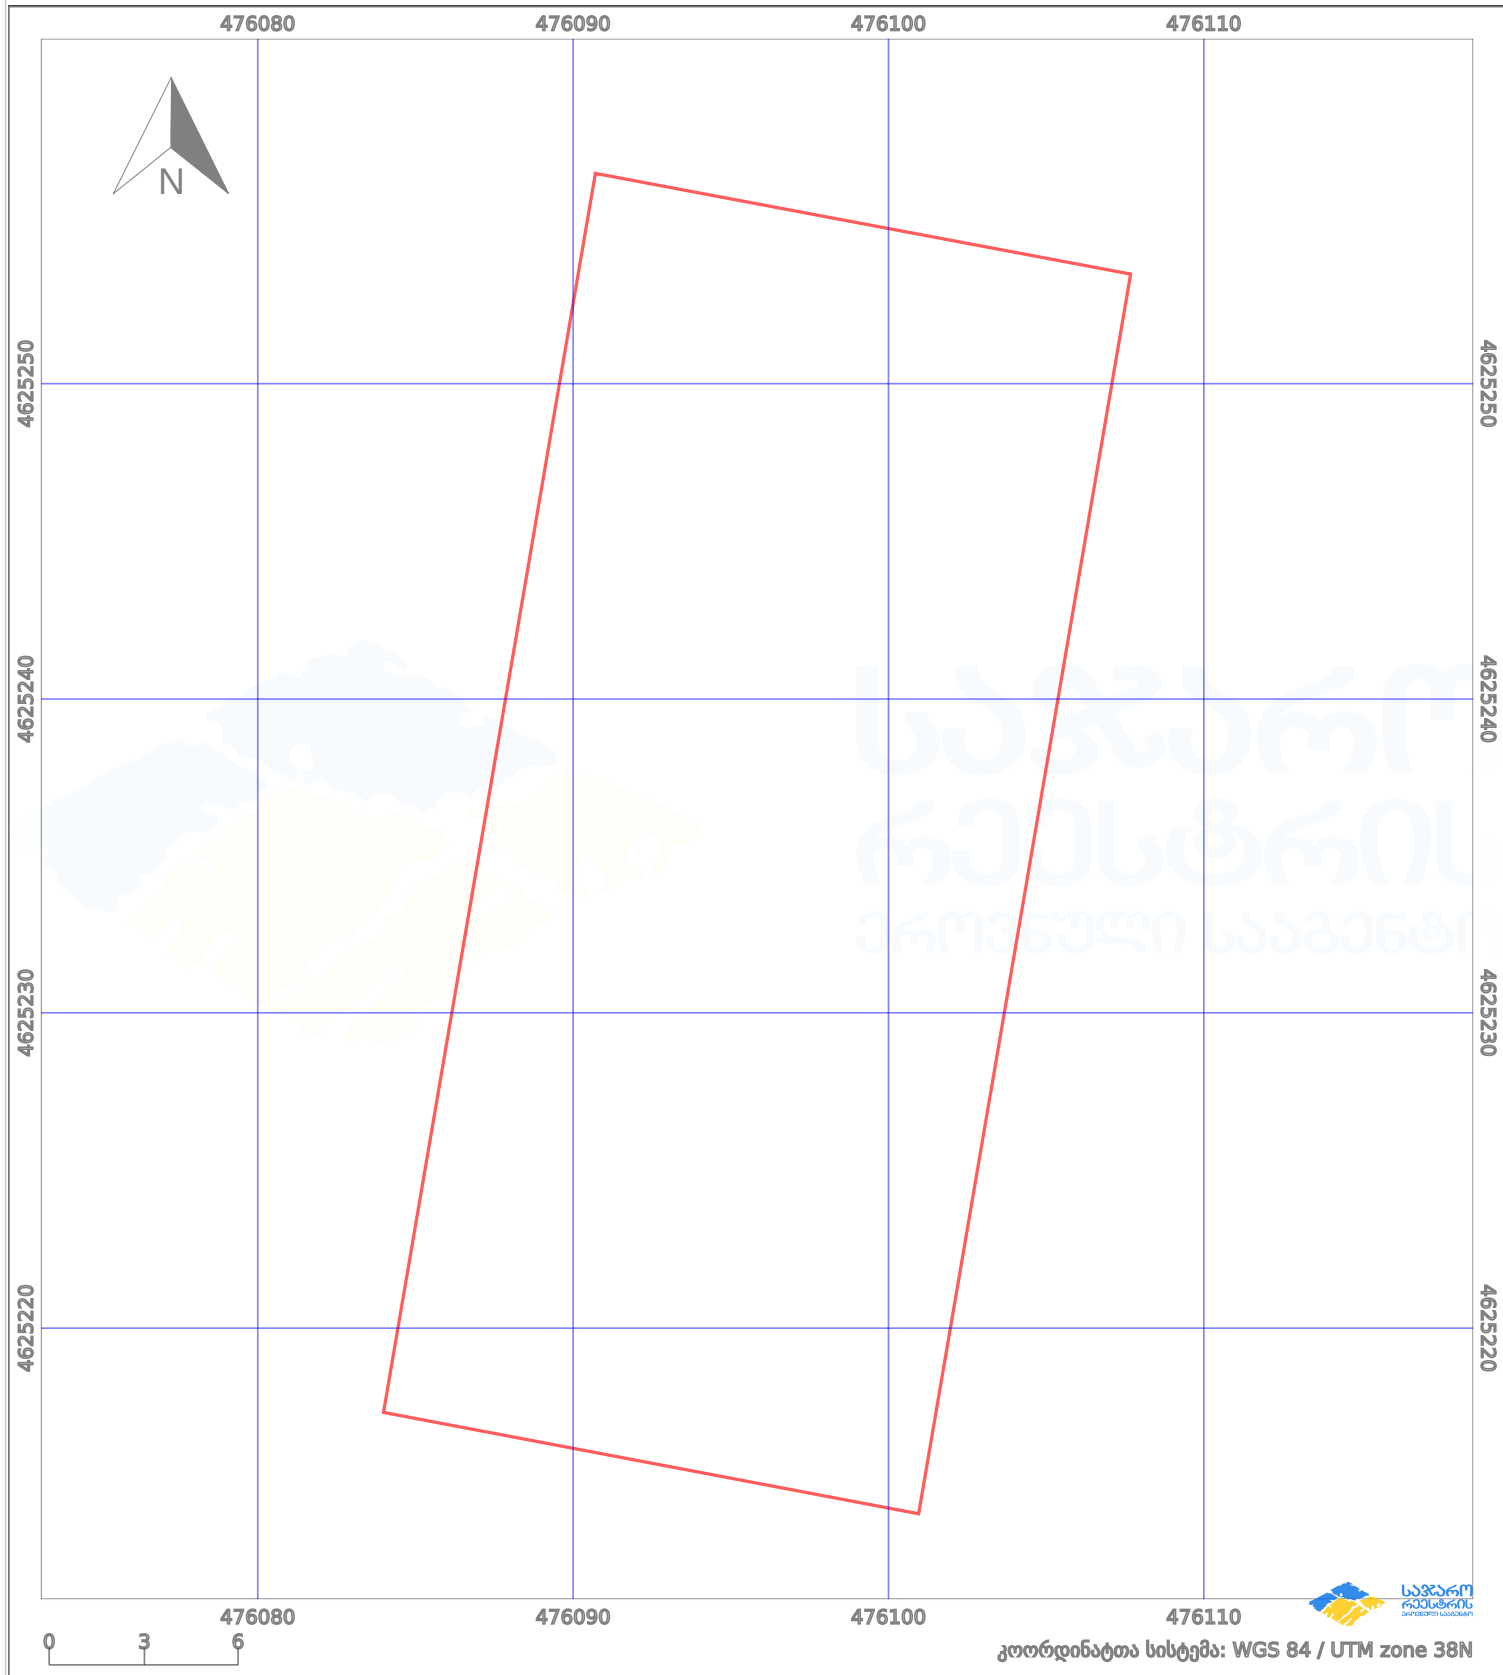

საკადასტრო გეგმა

საქართველოს რეესტრის ეროვნული სააგენტო

საკადასტრო კოდი: **01.72.14.227.006**

ნაკვეთის დანიშნულება:

სასოფლო-სამეურნეო

განცხადების ნომერი: **882022710823**

ფართობი:

690 კვ.მ (WGS 84 / UTM zone 38N)

მომზადების თარიღი: **05/10/2022**

პირობითი აღნიშვნები:

- | | | | | | | | |
|--|--------------------|--|--------------------|--|--------------------|--|----------------|
| | ნაკვეთის საზღვარი | | მშენებარე ნაკებობა | | აშენებული ნაკებობა | | ქარსაფარი ზოლი |
| | საზომრივი ნაკებობა | | ტყის ფონდი | | ვალდებულება | | |