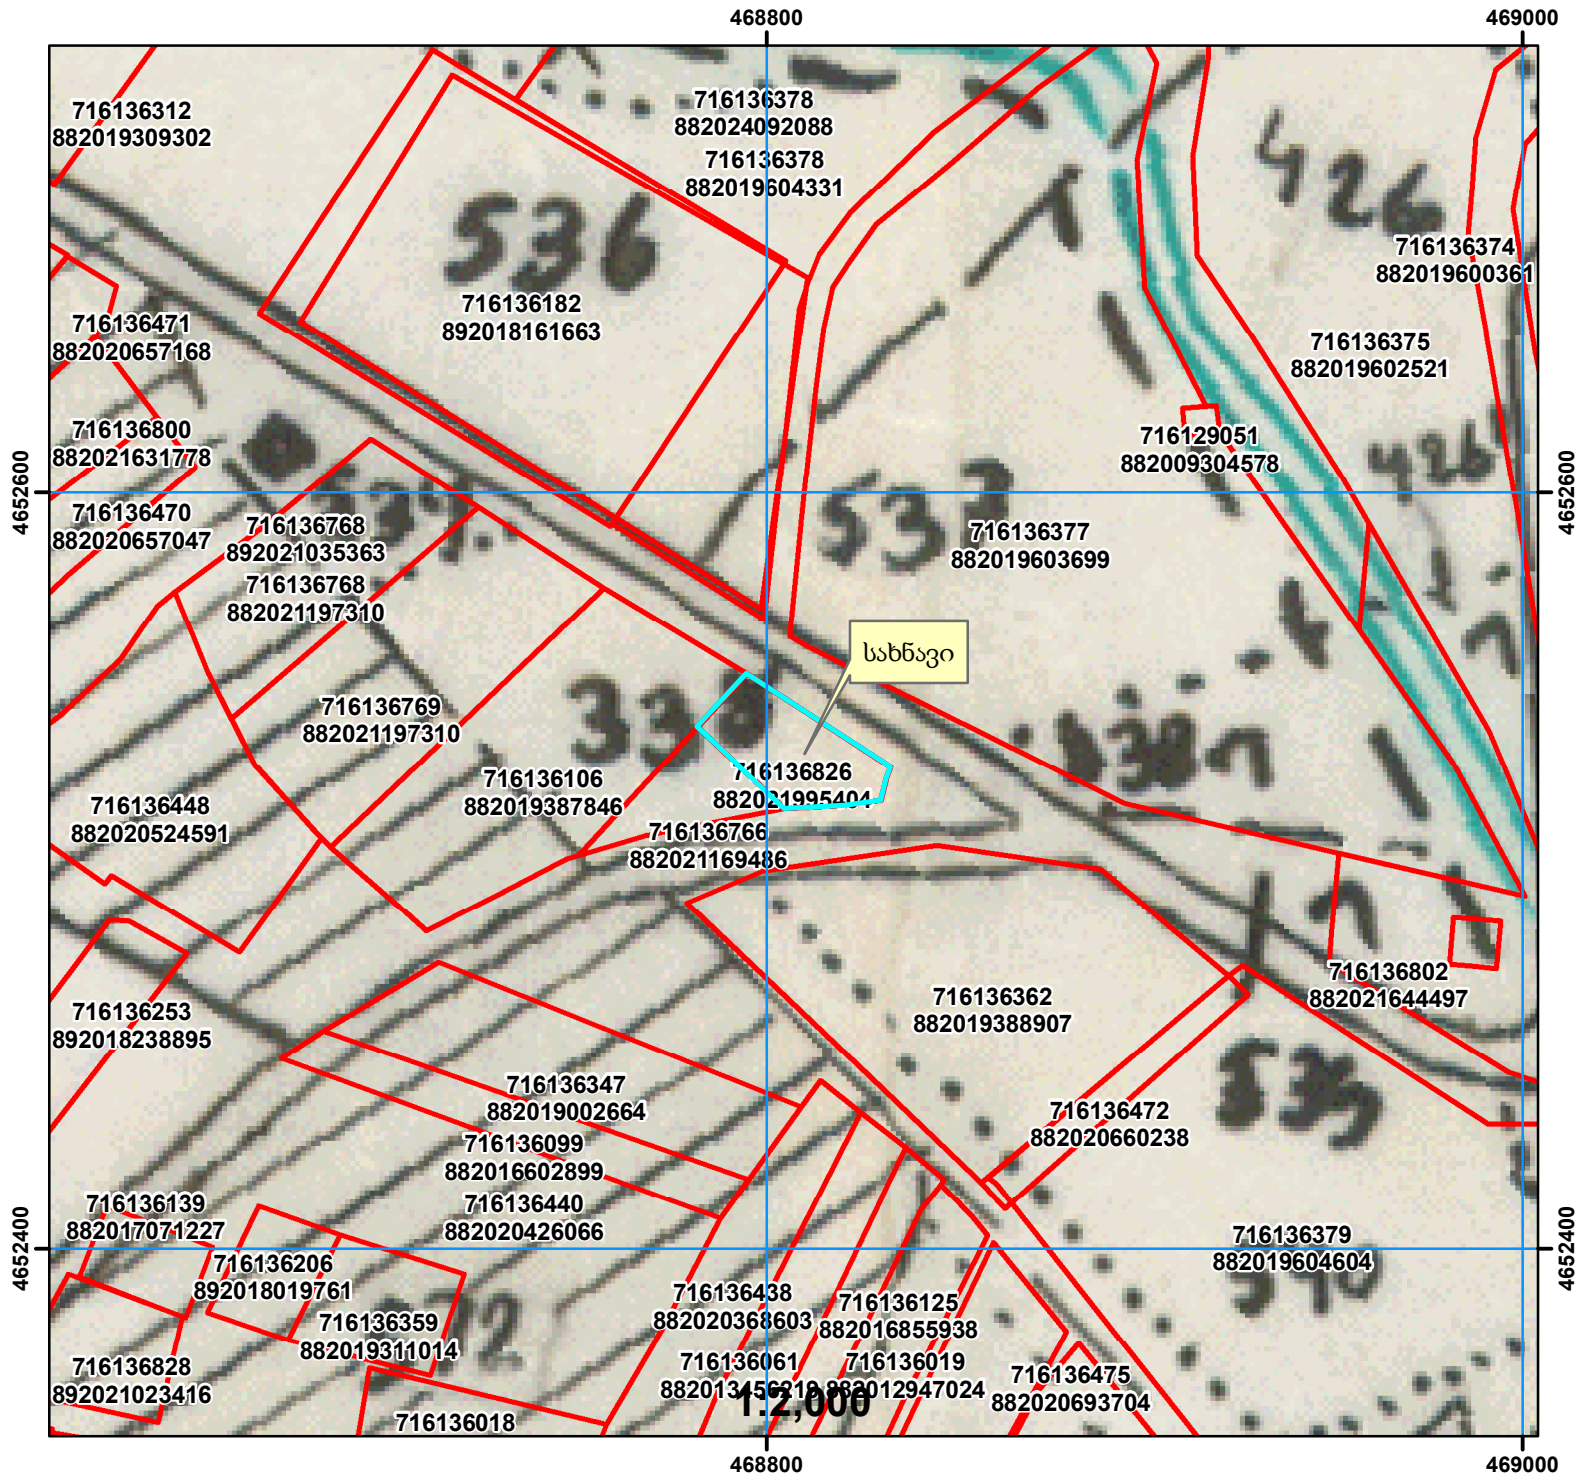

ამონარიდი  
მიწათსარგებლოების გეგმიდან

N892023214399 თარიღი: 01.02.2024 წ.

ამონარიდის საფუძველი: დუშეთის რაიონის მჭადიჯვრის მეხილეობა-მევენახეობის ს/მეურნეობის 1986 წლის მიწათსარგებლოების გეგმა. სახნავის კატეგორიის სასოფლო-სამეურნეო დანიშნულების მიწის ფართობი.

შენიშვნა 1: ამონარიდი მომზადებულია საკადასტრო აზომებით ნახაზით წარმოდგენილი მიწის ნაკვეთის დანიშნულებისა და კატეგორიის თაობაზე ინფორმაციის მიწოდების მიზნით და ასახავს მიწათსარგებლოების გეგმის შეღებვის პერიოდისთვის არსებულ სიტუაციას.

	ტყე		სახნავი		ბუნძნარი
	სამოყვარი		შერმა		ქარსაზარი
	სათიბი		სახ. ნაგებობები		მრ. წლ. ნარბაზები
	საკარმიდამო				