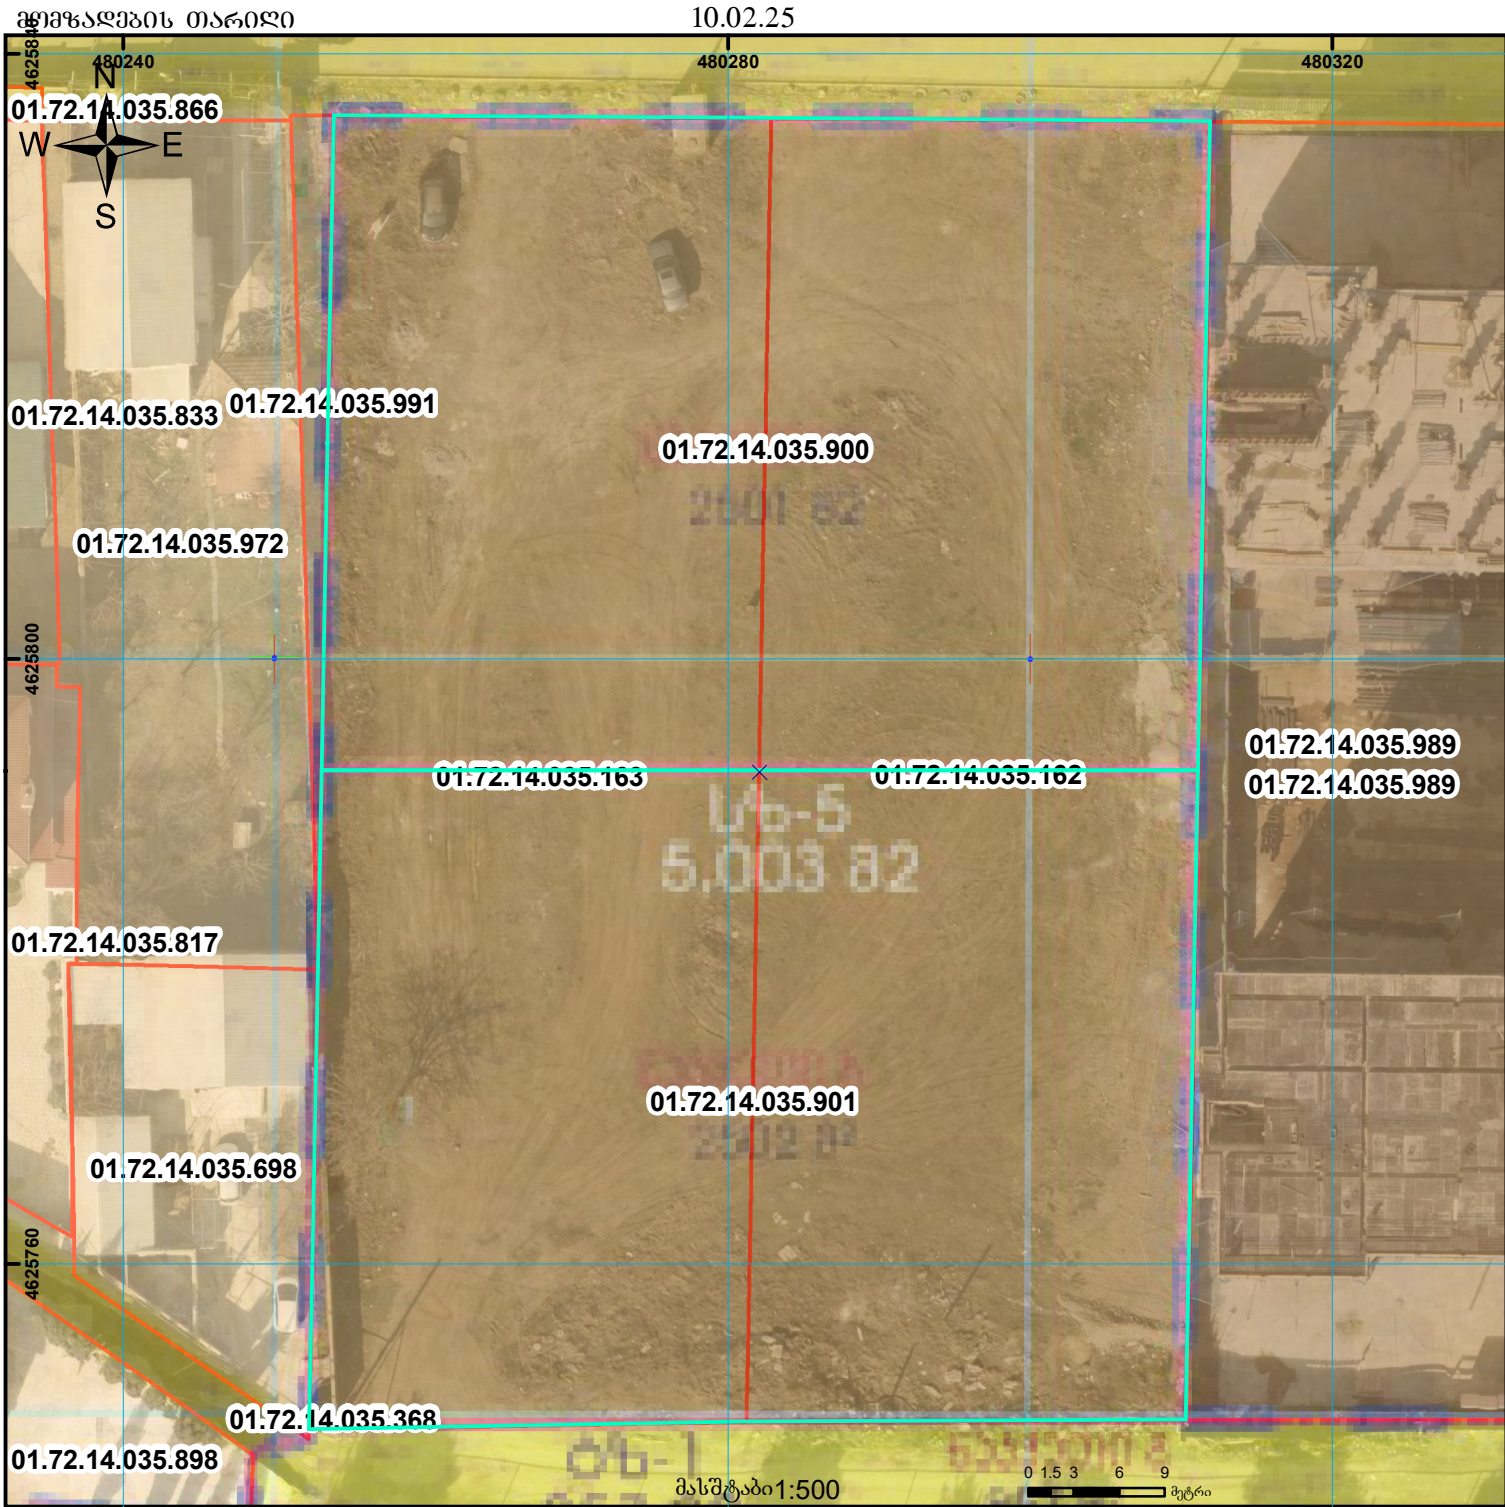

საქართველოს იუსტიციის სამინისტრო
საჯარო რეგისტრის ეროვნული სააგენტო

სიტუაციური ნახაზი: 882025145825

(30447976) წარმოღობილი ბრბ საზღვარი
შემსაბამება 882025145825 წარმოღობილ დანაყოფი ნაკვეთის საზღვრებს

	შენიშნული ნაკვეთების პირობითი ნომერი/სართულიანობა		ვალიდებული ნაკვეთები		საზღვარი ნაკვეთები		UTM (საერთაშორისო) სისტემის კოორდ.
	მიწის ნაკვეთის საკადასტრო საზღვარი		მშენებარე ნაკვეთები		მიწისქვეშა ნაკვეთები		