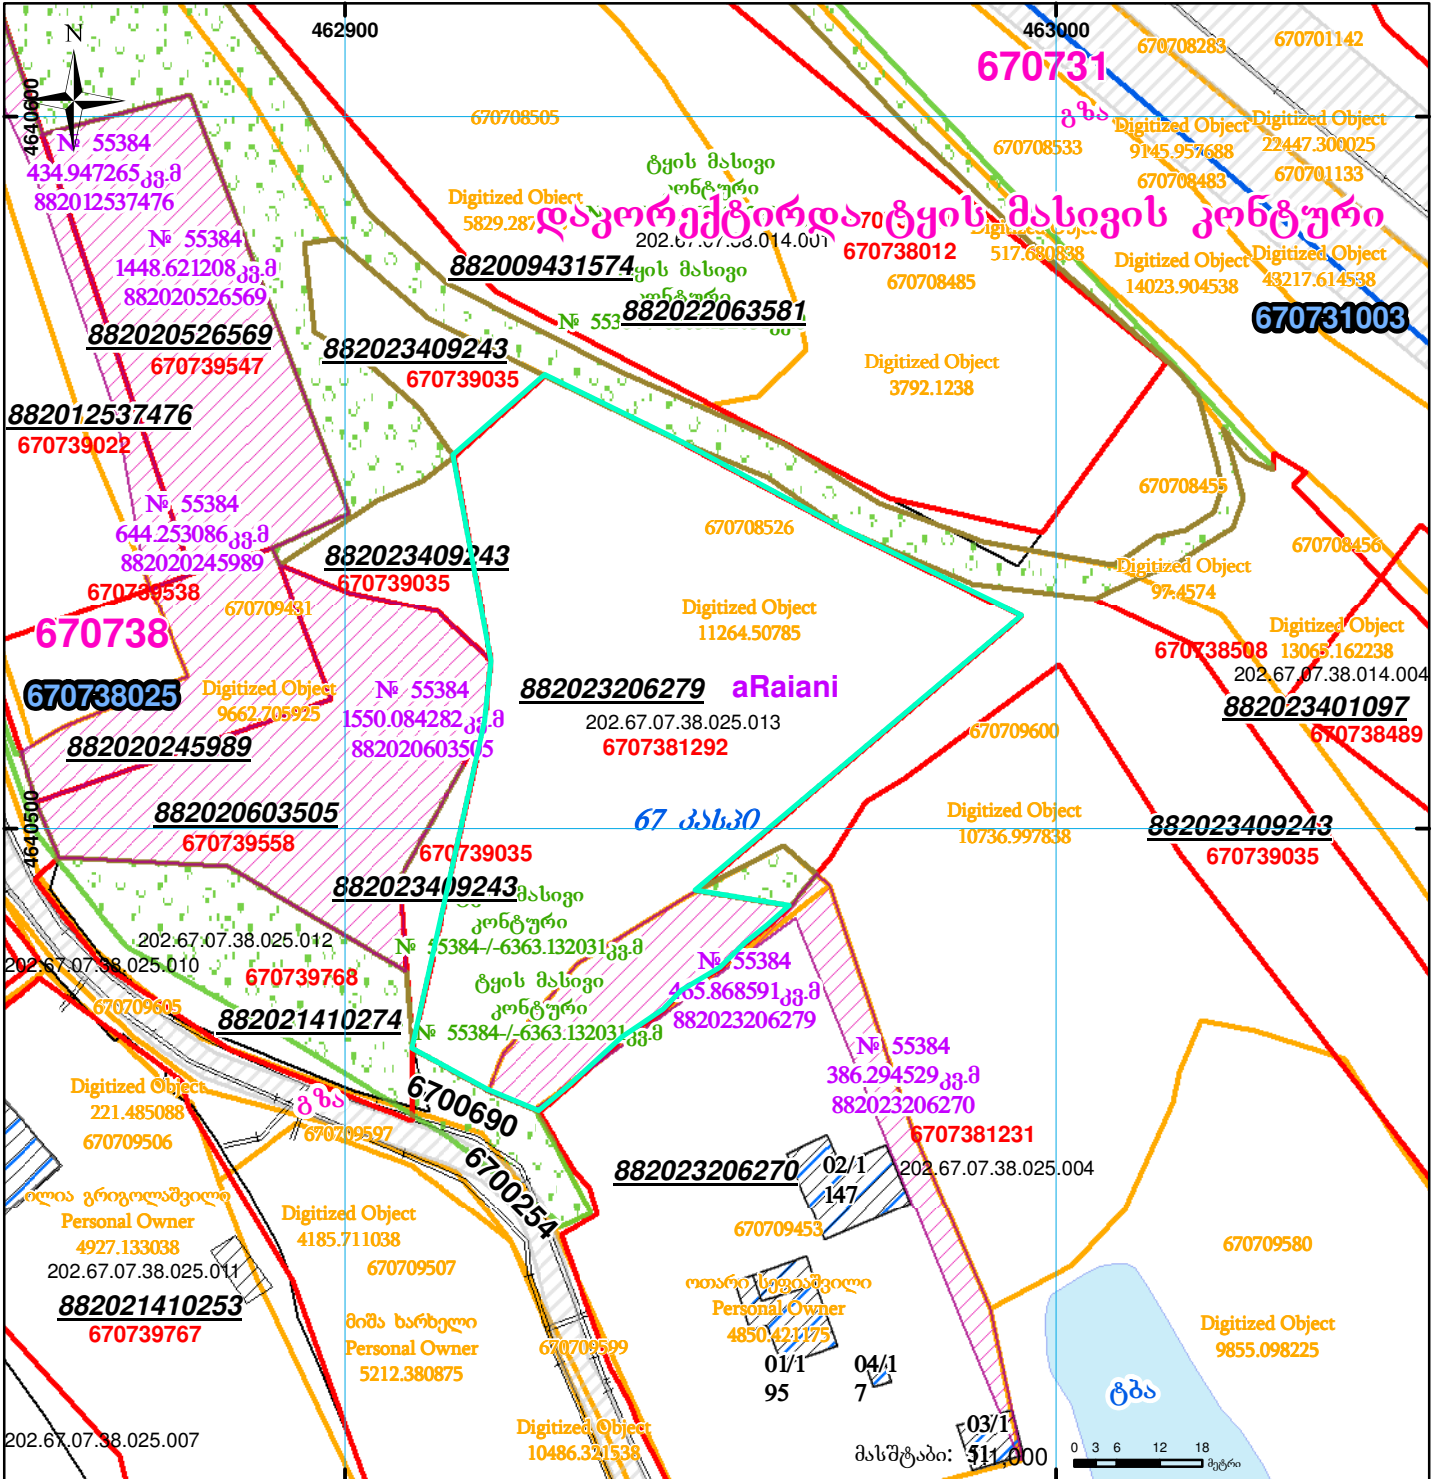

მიწის ნაკვეთის საკადასტრო კოდი: **6707381292**  
 განცხადების რეგისტრაციის ნომერი: **882023206279**  
 მიწის ნაკვეთის ფართობი: **4523 კვ.მ.**  
 დანიშნულება:  
 მომზადების თარიღი: **25.04.23**

	შენიშვნა-ნაგებობა, პირობითი ნომერი/სართულიანობა		ვალდებულება		სარეგისტრაციო წარმოდგენილი ნაკვეთი
	მიწის ნაკვეთის საკადასტრო საზღვარი		შენიშნაზე ნაგებობა		საზობრივი ნაგებობა

UTM (საერთაშორისო) სისტემის კოორდ.