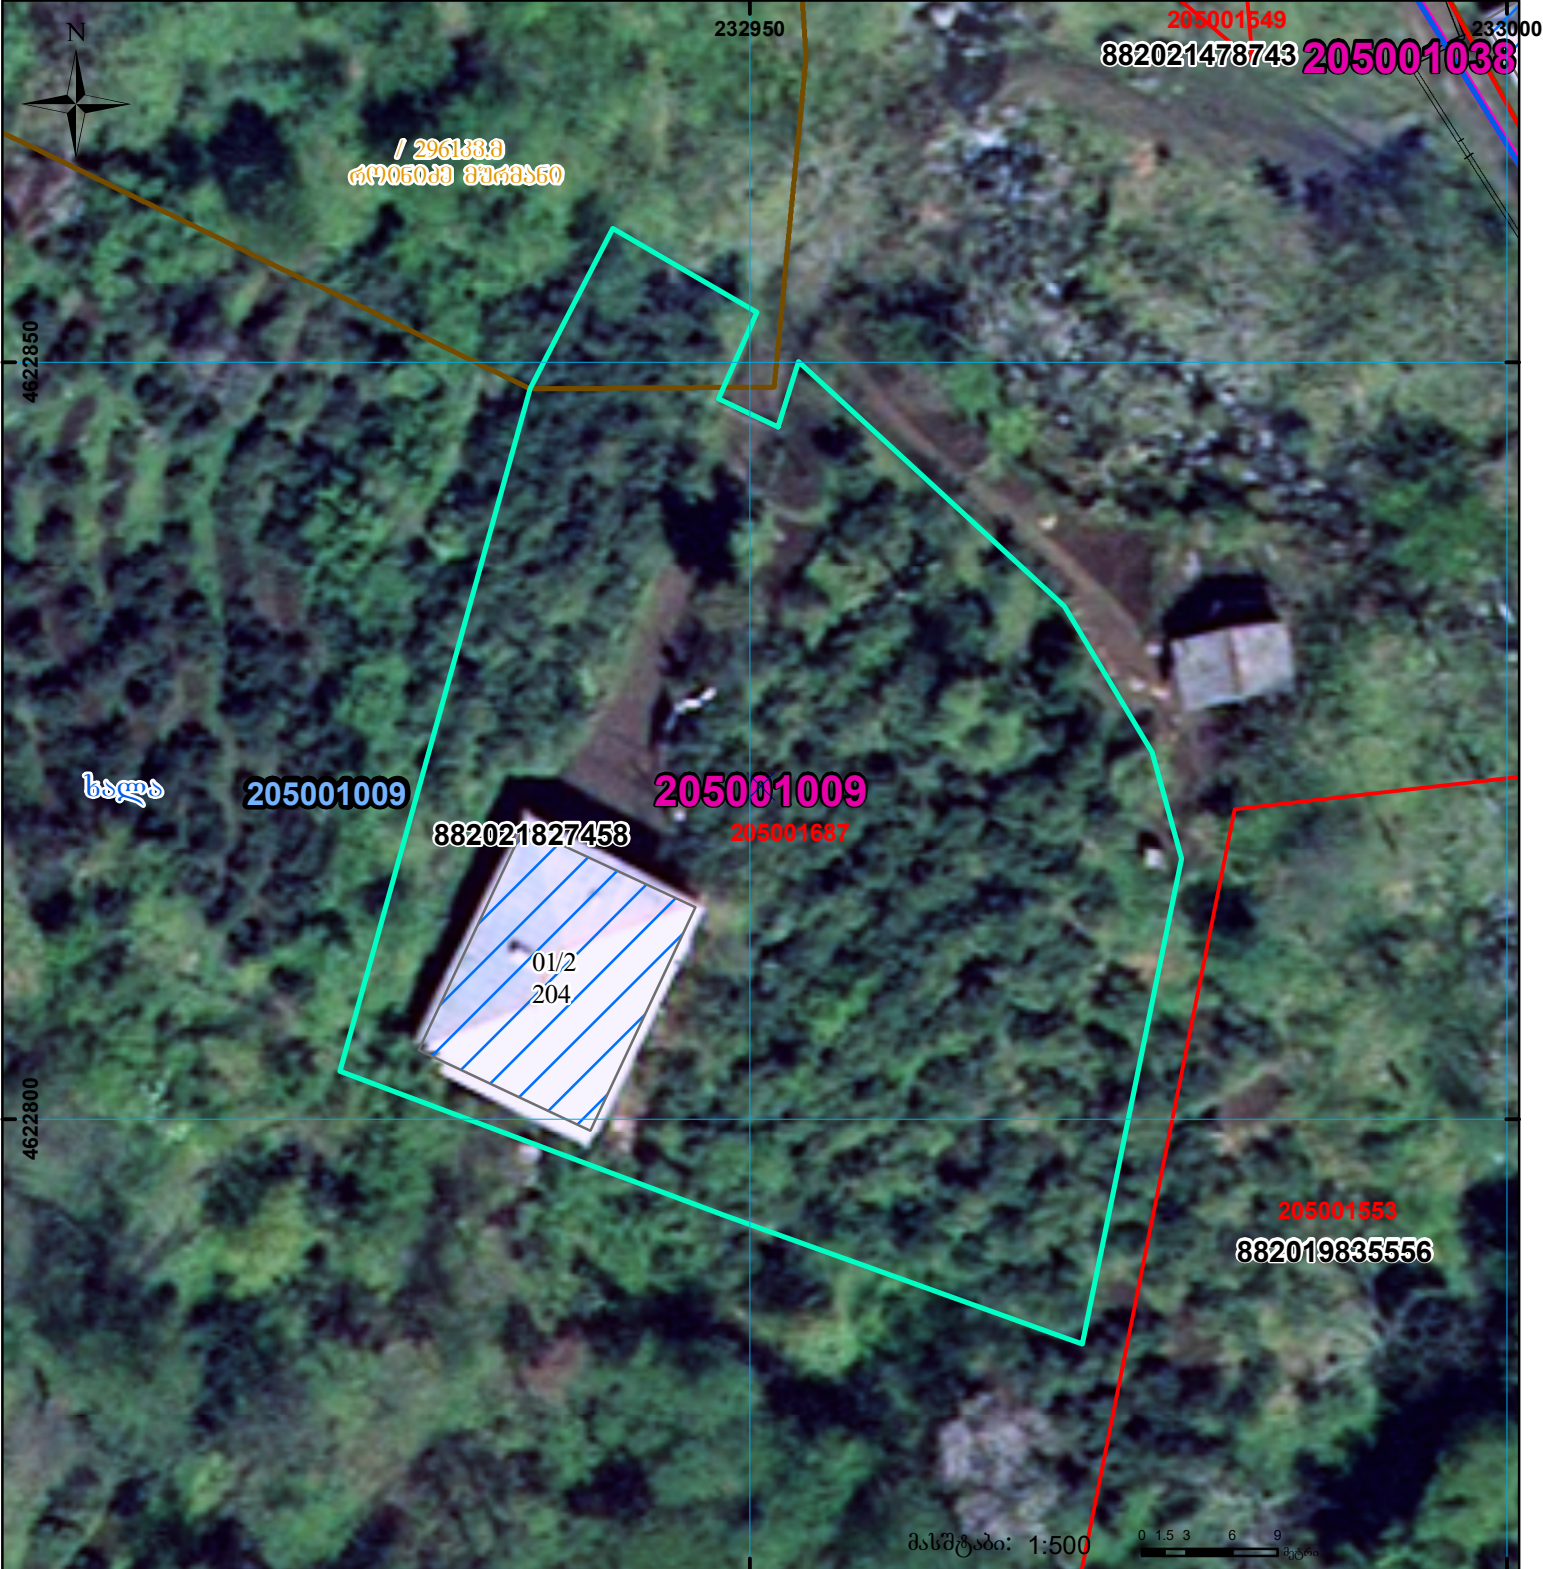

მიწის ნაკვეთის საკადასტრო კოდი: **205001687**
 ბანცხალების რეგისტრაციის ნომერი: **882021827458**
 მიწის ნაკვეთის ფართობი: **2501 კვ.მ.**
 დანიშნულება:
 მომზადების თარიღი: **28.09.21**

	შენიშნული ნაკვეთი, პირობითი ნომერი/სართულიანობა		ვალდებულება		სარეგისტრაციოდ წარმოდგენილი ნაკვეთი
	მიწის ნაკვეთის საკადასტრო საზღვარი		მშენებარე ნაკვეთი		საზოგადოებრივი ნაკვეთი