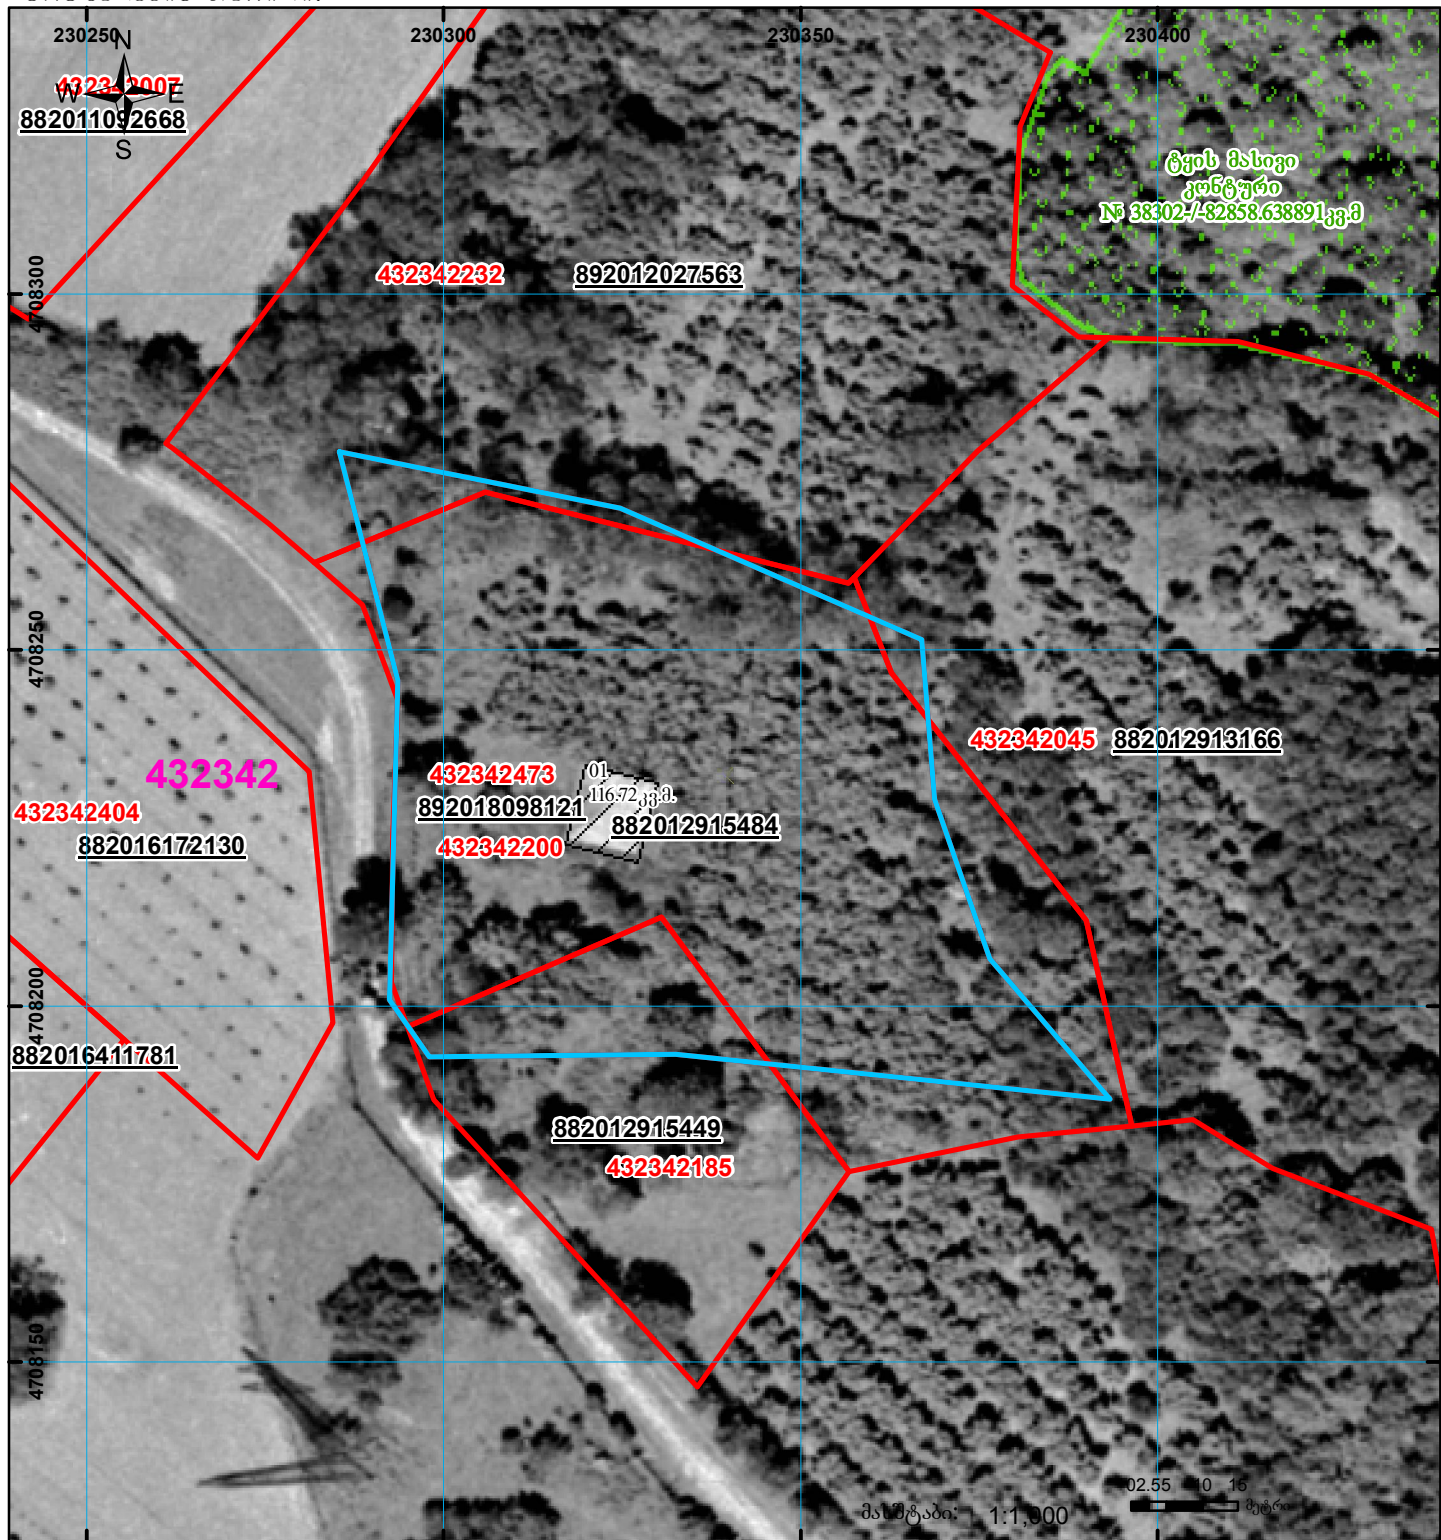

ზელდგა 432342232, 432342045, 432342185, 432342200 რეგისტრირებულ მონაცემებთან

მიწის ნაკვეთის საკადასტრო კოდი: 43 23 42 473
 ბანცხალების რეგისტრაციის ნომერი: 892018098121
 მიწის ნაკვეთის ფართობი: 6004 კვ.მ.
 მომზადების თარიღი: 07.02.18

ტყის მასივი
კონტურტი
№ 38302-482858.638891 კვ.მ

01
116.72 კვ.მ

	შენიშნა-ნაგებობა, პირობითი ნომერი/სართულიანობა		ვალდებულება		სახორბივი ნაგებობა
	მიწის ნაკვეთის საკადასტრო საზღვარი		მშენებარე ნაგებობა		UTM (საერთაშორისო) სისტემის კოორდ.