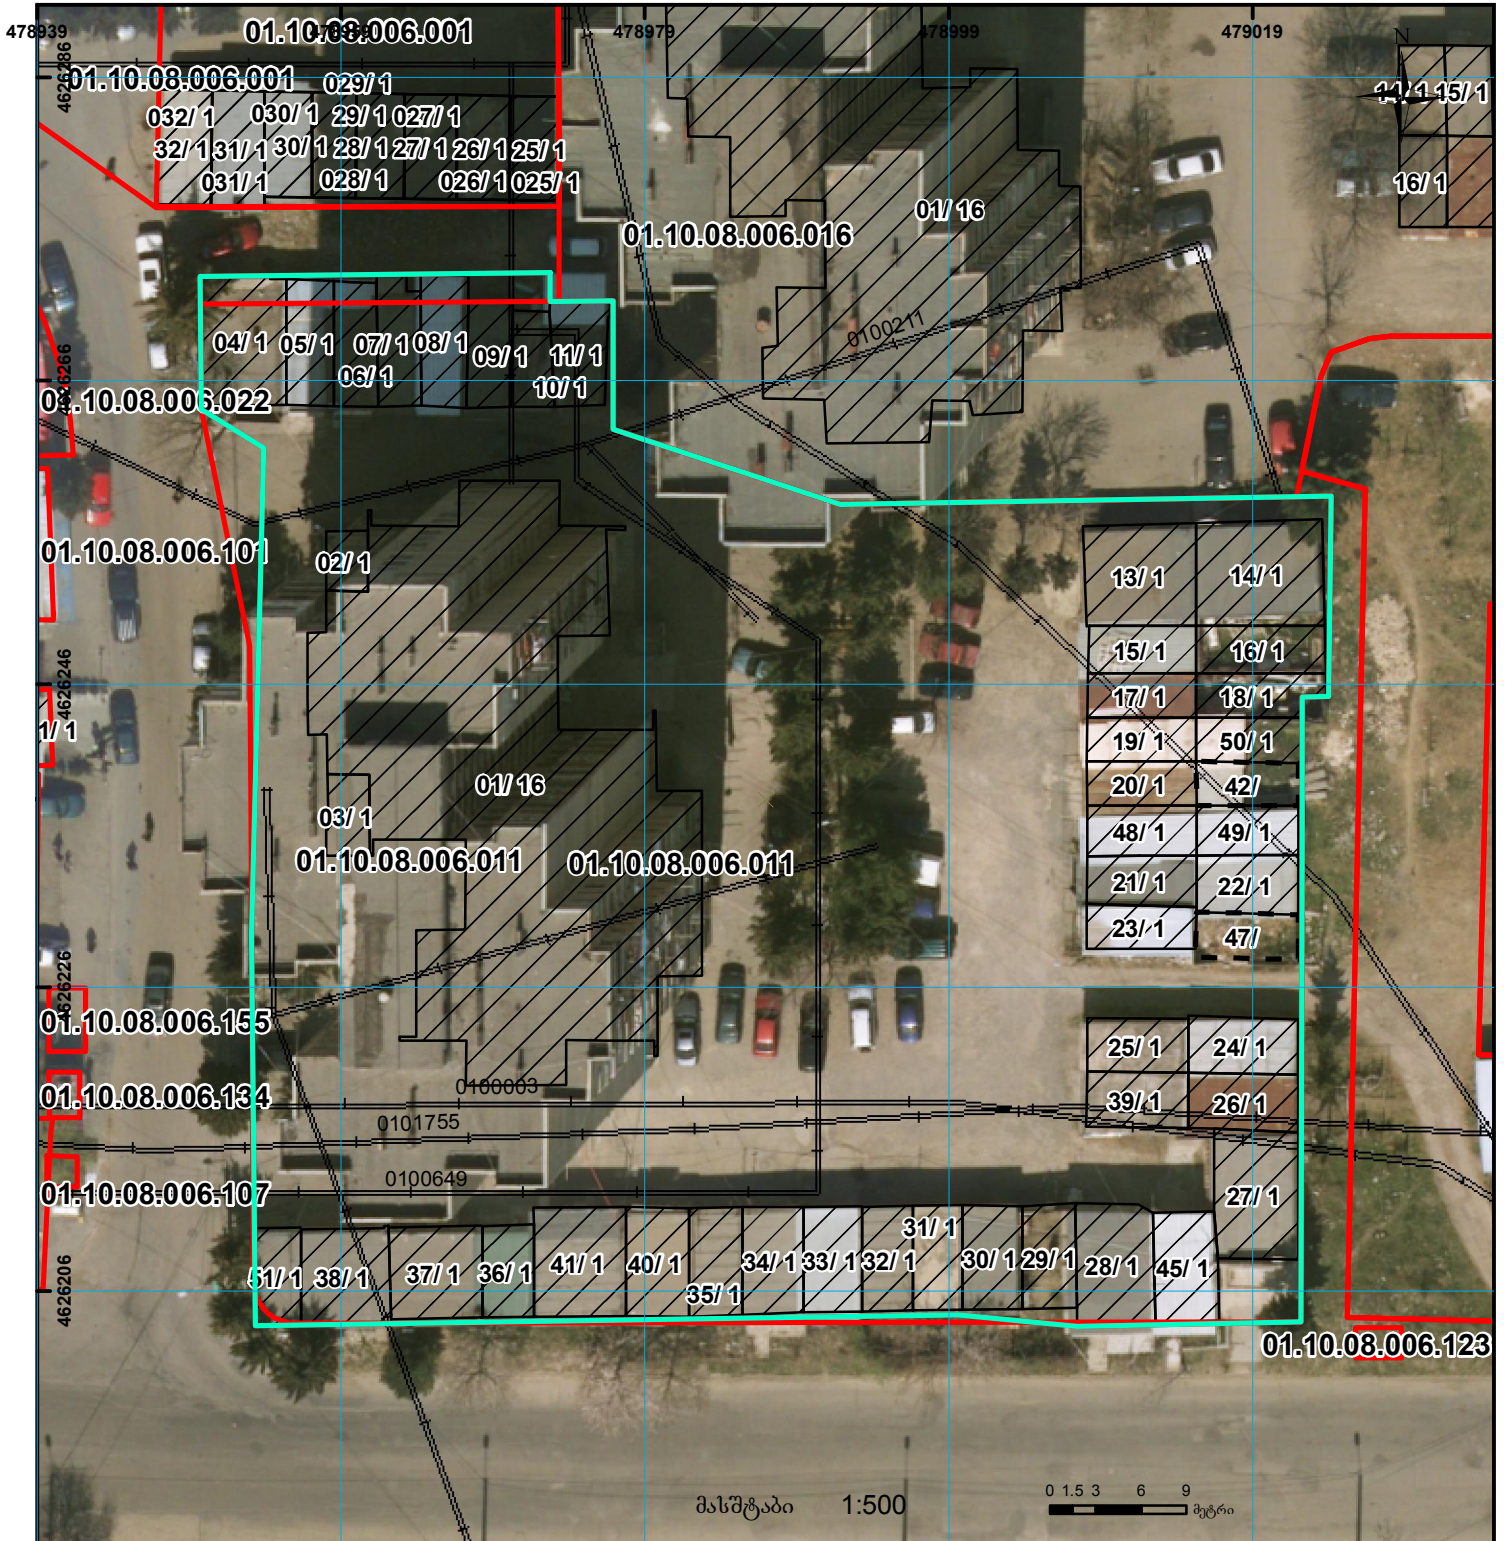

იცვლება 1/3 ზე ნაკლებად

მიწის ნაკვეთის საკადასტრო კოდი:
 განცხადების რეგისტრაციის ნომერი:
 მიწის ნაკვეთის ფართობი:
 მომხმარებლის თარიღი

01.10.08.006.011
 892017243462
 4161 კვ.მ.
 24.01.18

მასშტაბი 1:500

<p> შენობა-ნაგებობა, პირობითი ნომერი/სართულიანობა</p> <p> მიწის ნაკვეთის საკადასტრო საზღვარი</p>	<p> ვალდებულება</p> <p> მშენებარე ნაგებობა</p>	<p> საზობრივი ნაგებობა</p> <p> მიწისქვეშა ნაგებობა</p>	<p>0 0.00 0.00 UTM (საერთაშორისო) სისტემის კოორდ.</p>
--	--	--	---