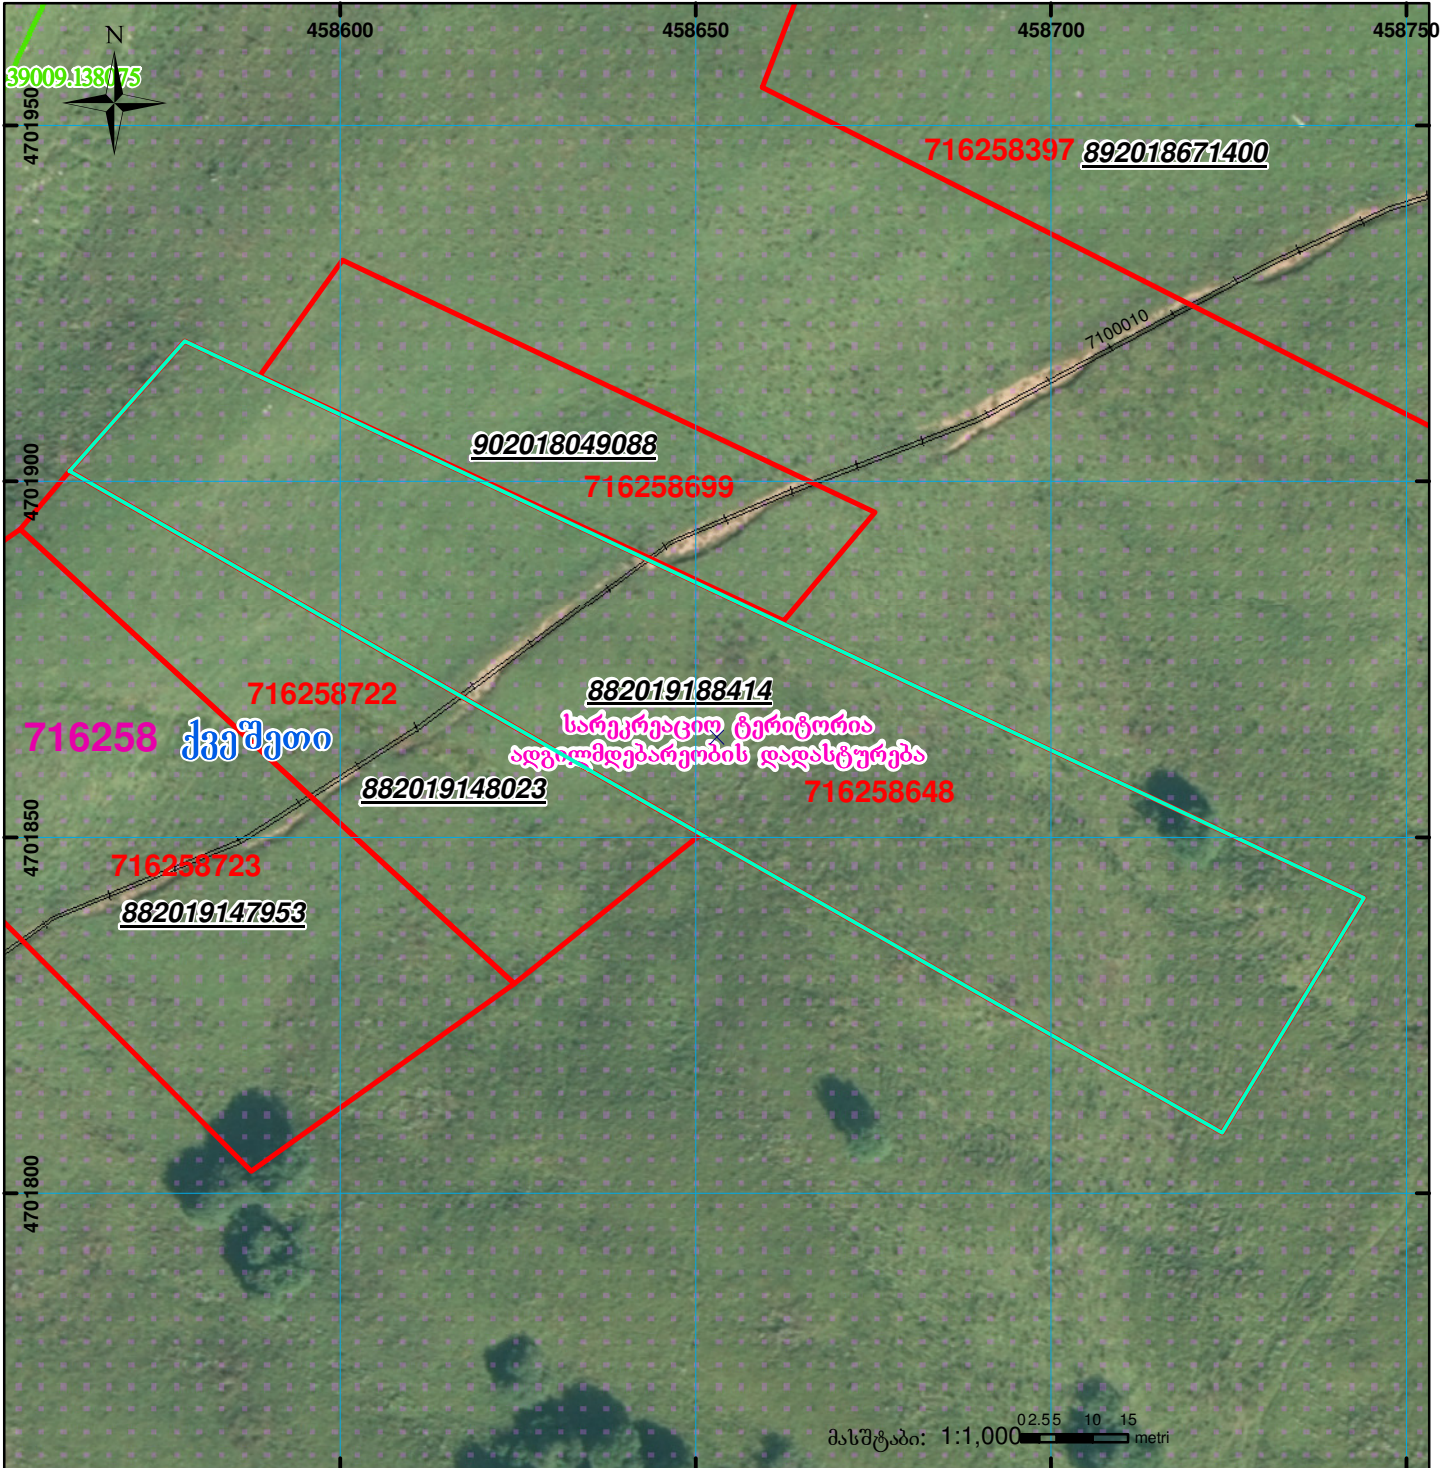

მიწის ნაკვეთის საკადასტრო კოდი: **71 62 58 648**  
 განცხადების რეგისტრაციის ნომერი: **882019188414**  
 მიწის ნაკვეთის ფართობი: **5760 კვ.მ.**  
 დანიშნულება:  
 მომზადების თარიღი: **15.03.19**

	შენიშნა-ნაგებობა, პირობითი ნომერი/სართულიანობა		ვალდებულება		სარეგისტრაციოდ წარმოდგენილი ნაკვეთი
	მიწის ნაკვეთის საკადასტრო საზღვარი		მშენებარე ნაგებობა		საზობრივი ნაგებობა

UTM (საერთაშორისო) სისტემის კოორდ. 00°0' 0.00"