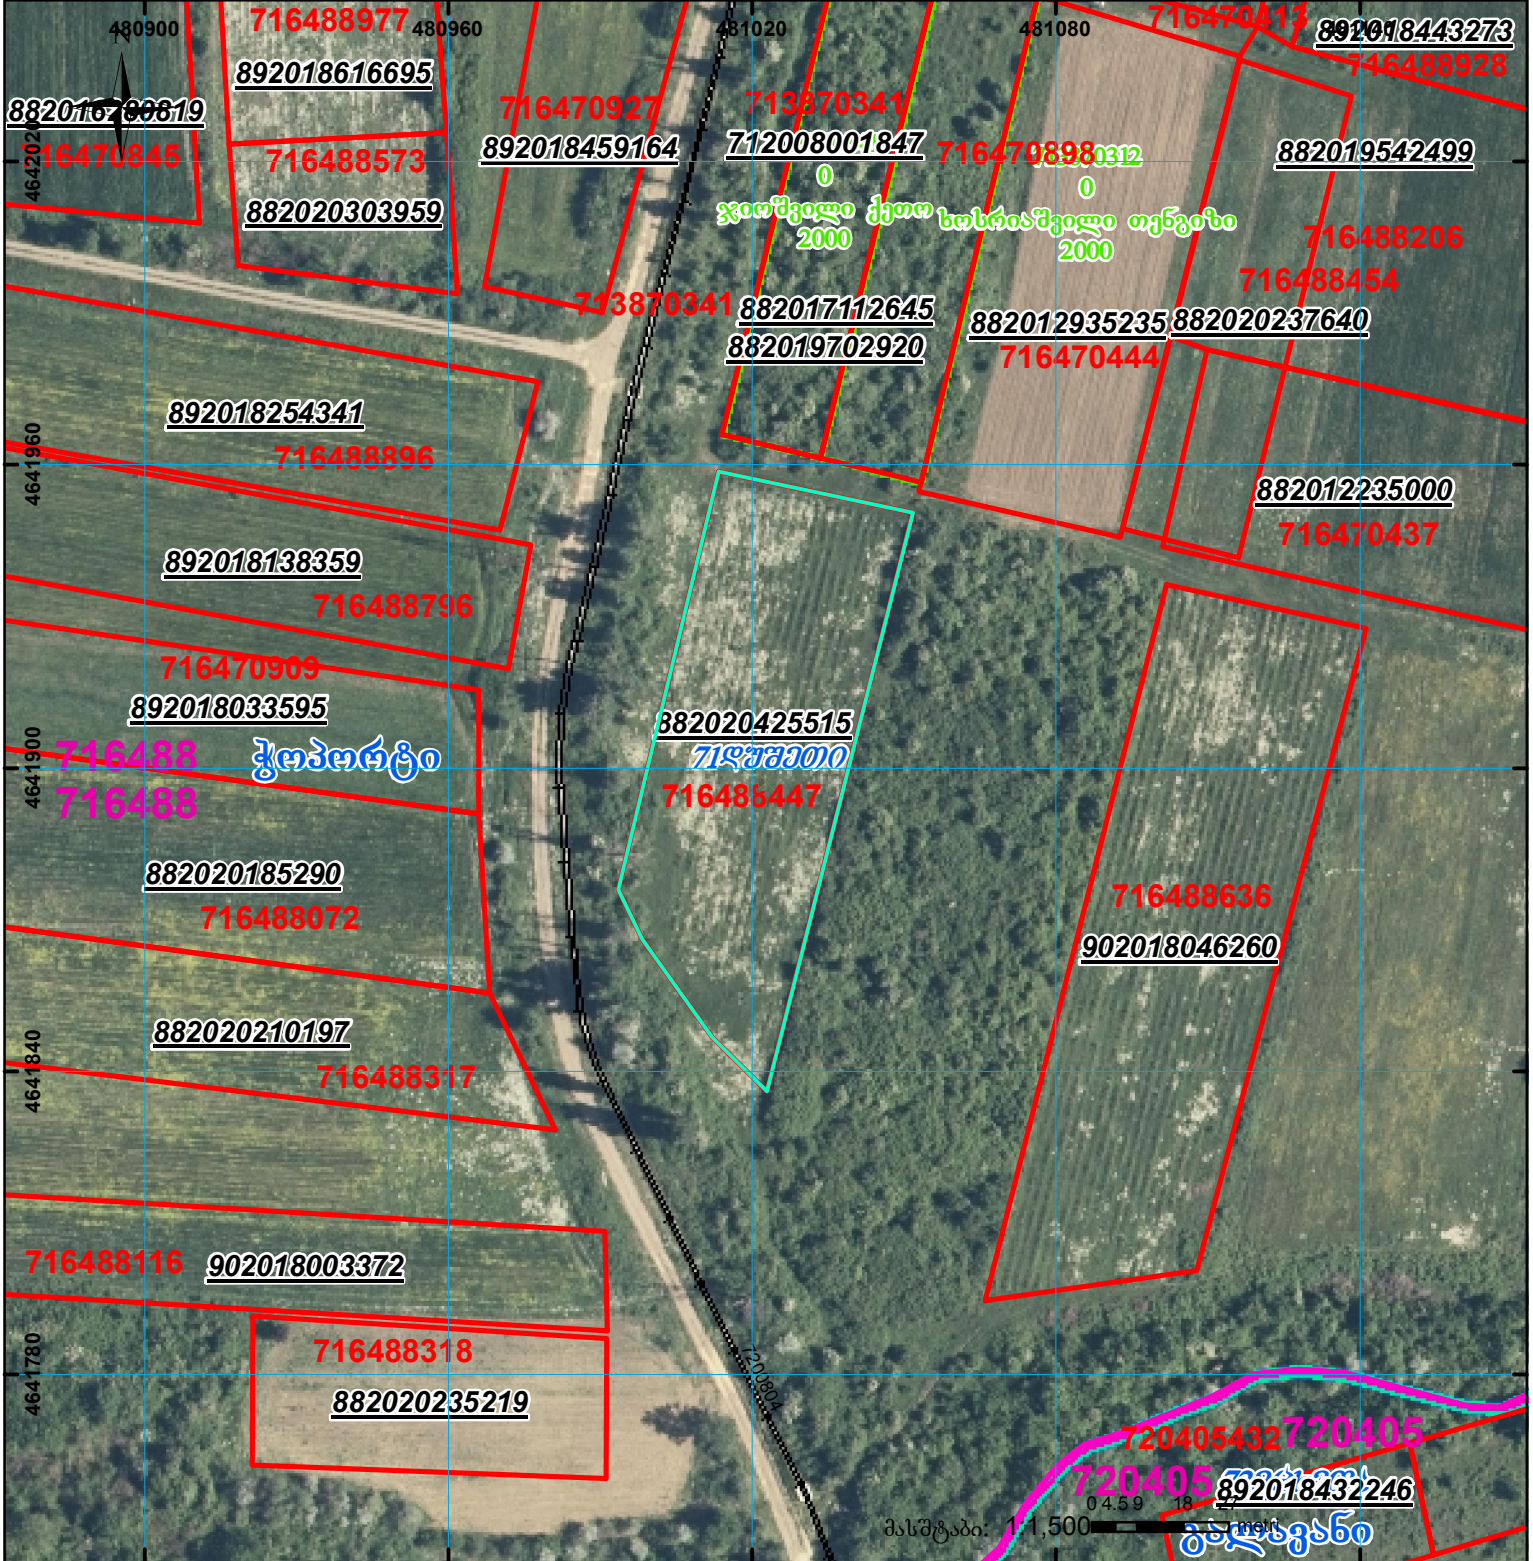

არ არის წარმოდგენილი ძალაღლის პერსია

მიწის ნაკვეთის საკადასტრო კოდი: 71 64 88 447
 განცხადების რეგისტრაციის ნომერი: 882020425515
 მიწის ნაკვეთის ფართობი: 4008 კვ.მ.
 დანიშნულება:
 მომზადების თარიღი: 16.07.20

	შენიშვნა-ნაკვეთობა, პირობითი ნომერი/სართულიანობა		ვალდებულება		ხაზობრივი ნაკვეთობა
	მიწის ნაკვეთის საკადასტრო საზღვარი		შეგნებარე ნაკვეთობა		