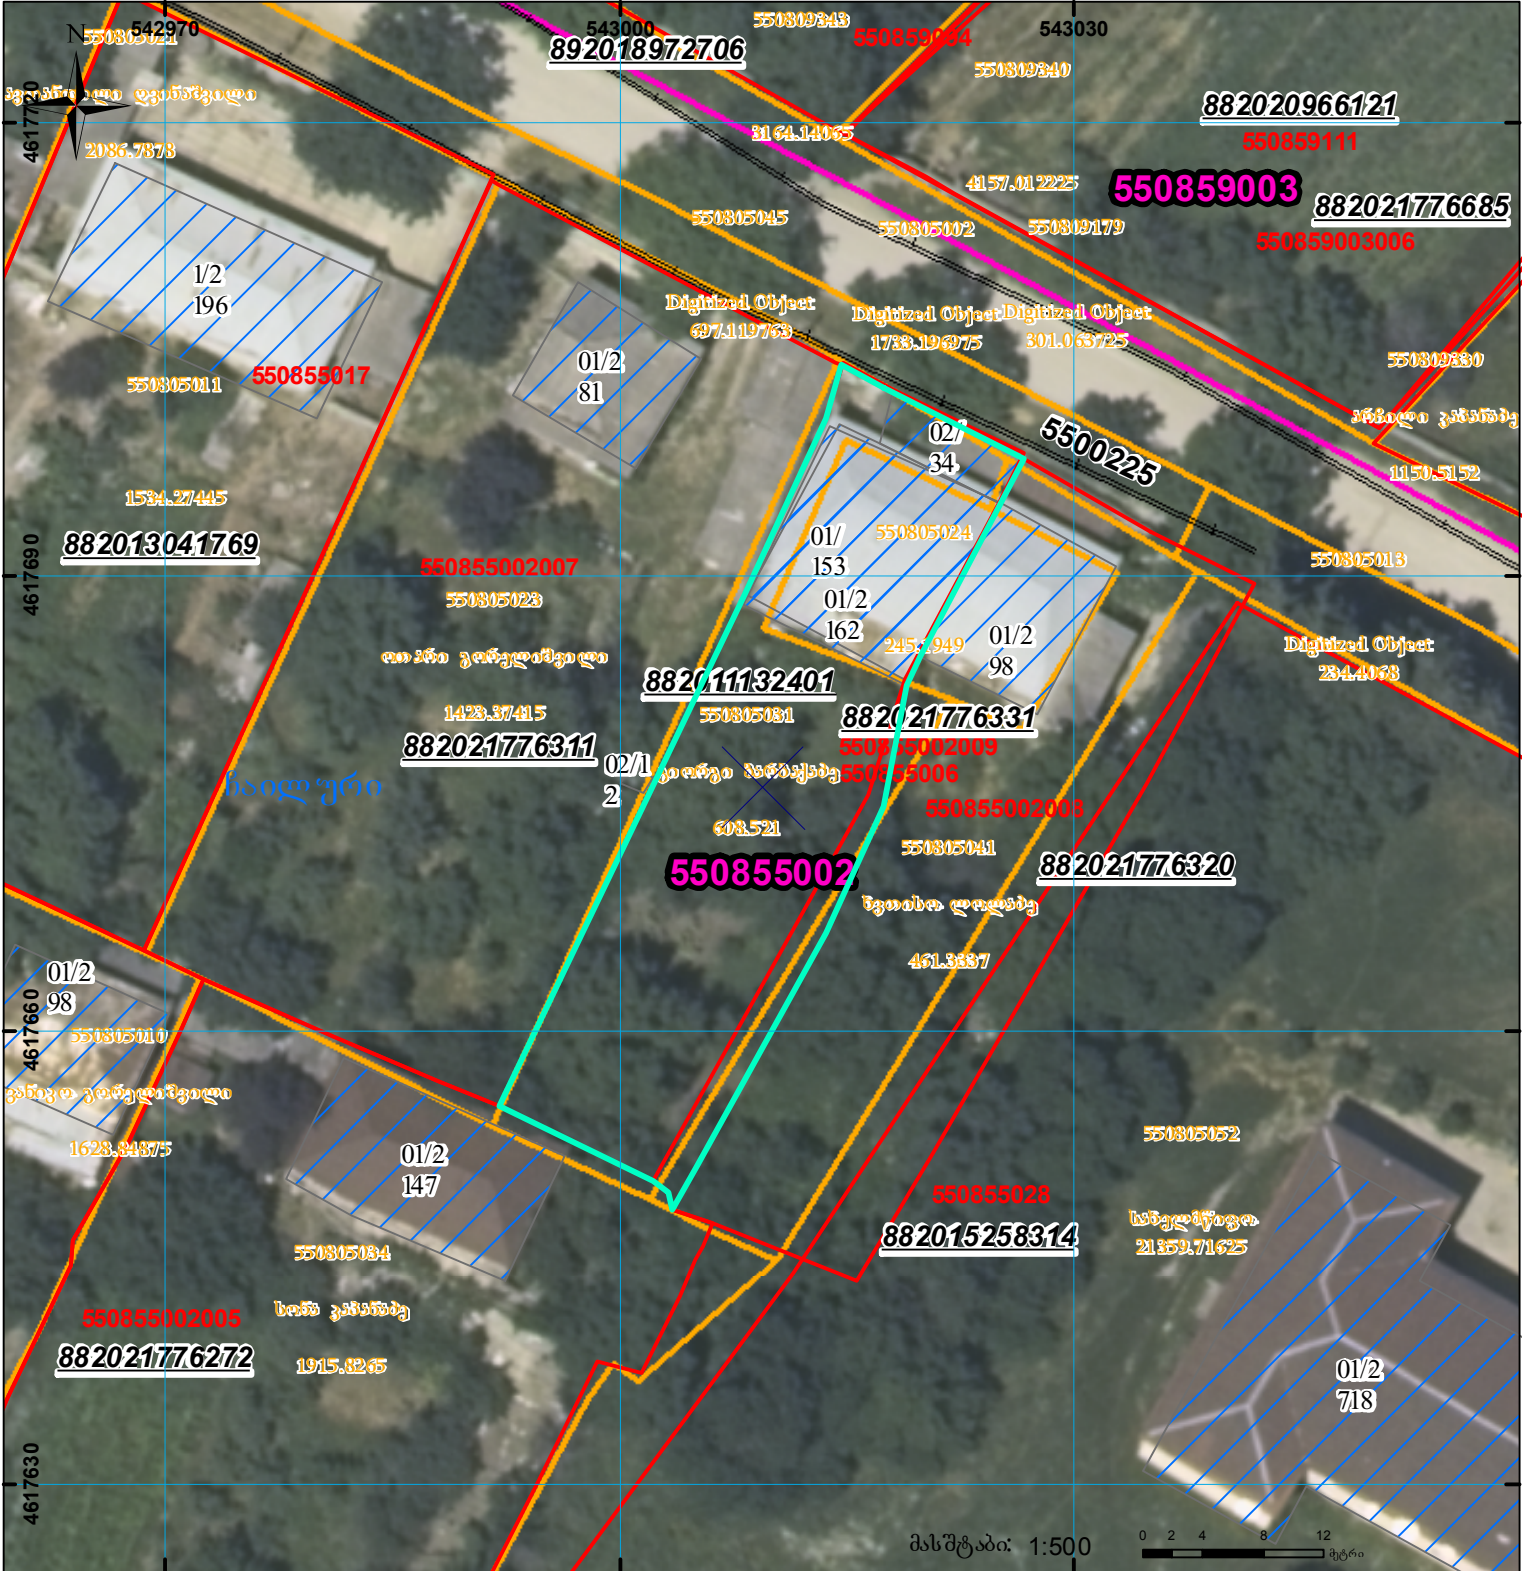

მიწის ნაკვეთის საკადასტრო კოდი: **550855002009**
 განცხადების რეგისტრაციის ნომერი: **882021776331**
 მიწის ნაკვეთის ფართობი: **728 კვ.მ.**
 დანიშნულება:
 მომზადების თარიღი: **11.12.21**

შენობა-ნაგებობა, პირობითი ნომერ/სართულიანობა	კალდეულება	სარეგისტრაციოდ წარმოდგენილი ნაკვეთი
მიწის ნაკვეთის საკადასტრო საზღვარი	მშენებარე ნაგებობა	საზოგადოებრივი ნაგებობა

UTM (საერთაშორისო) სისტემის კოორდ.