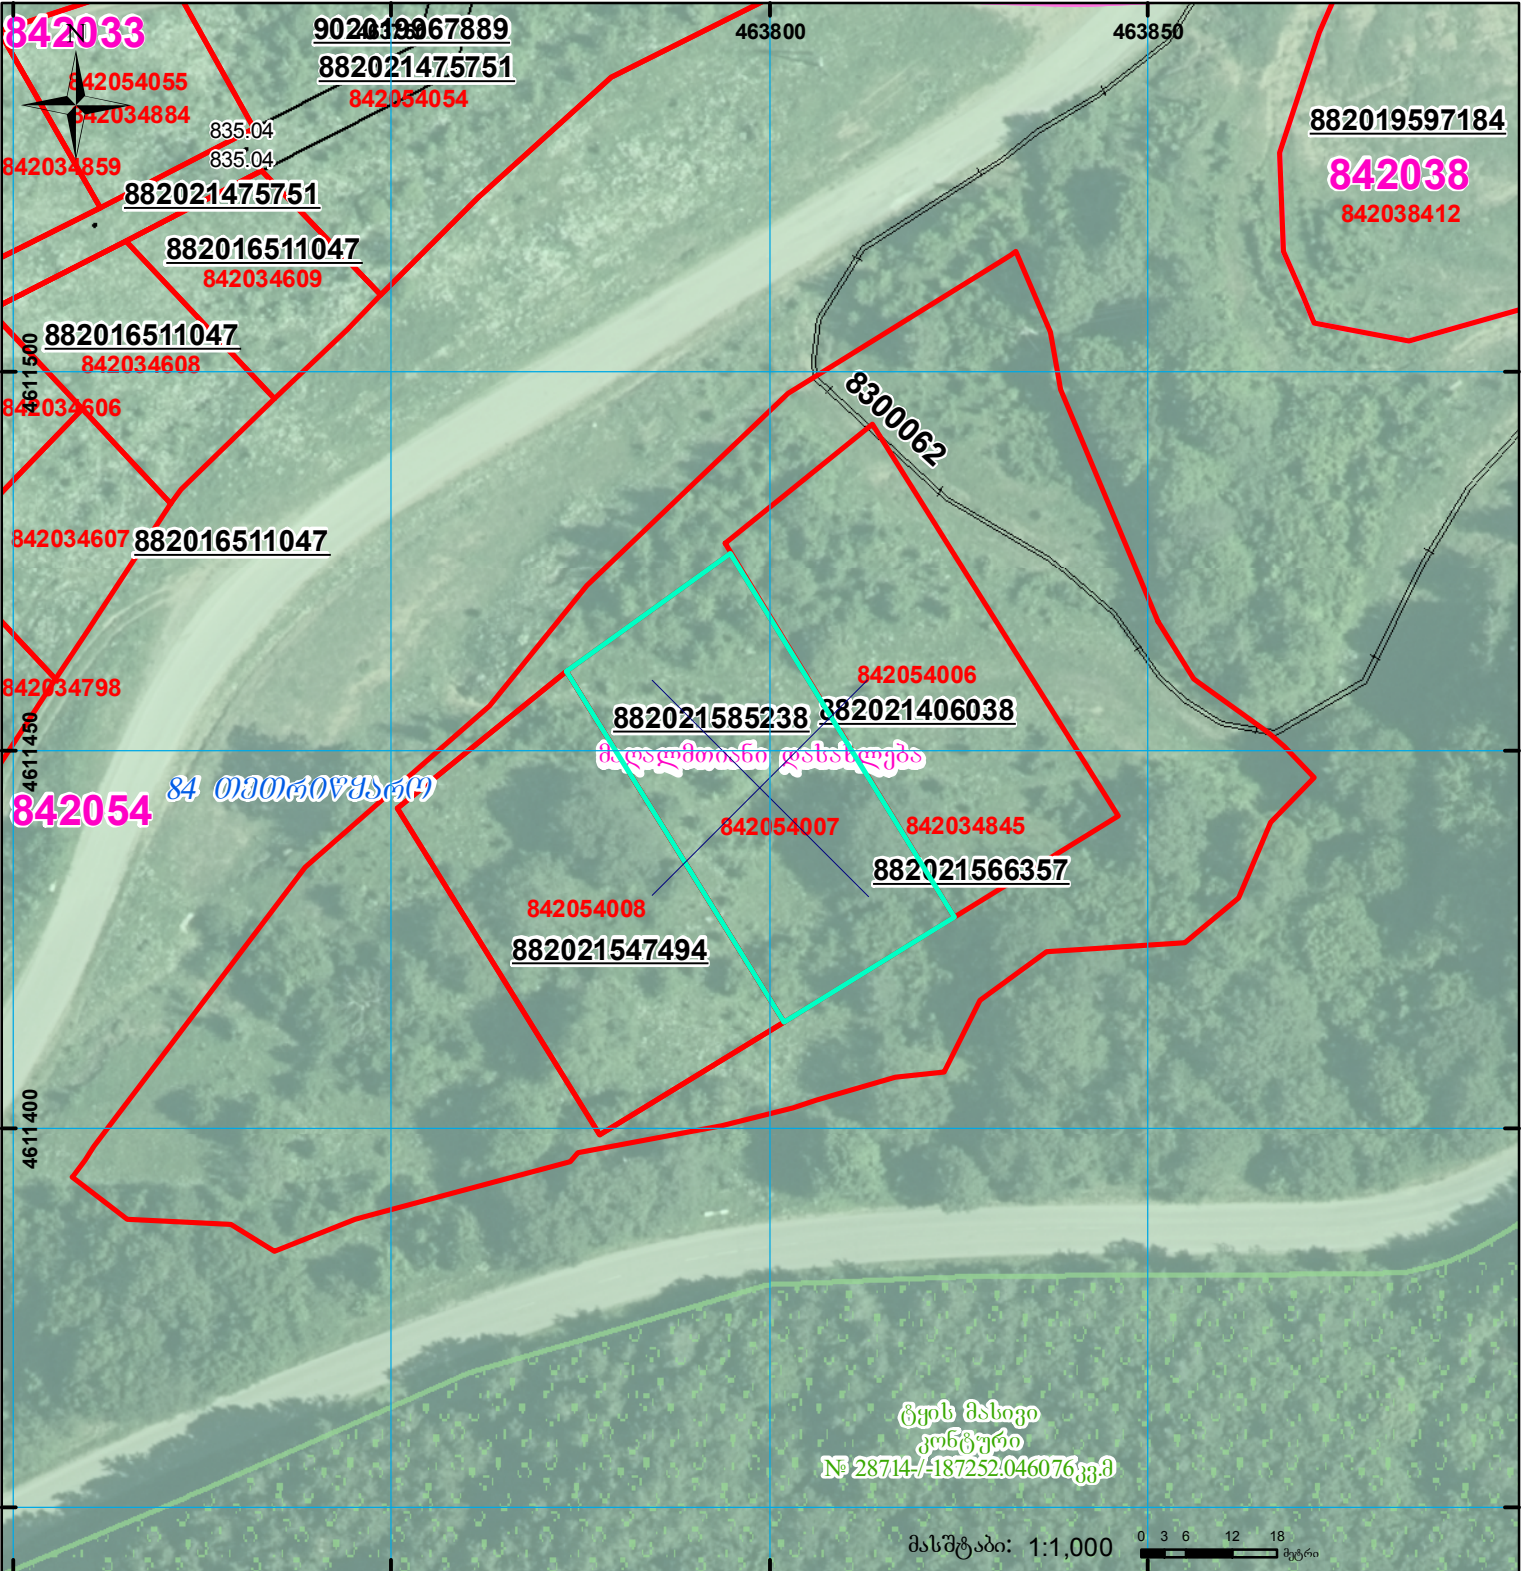

მიწის ნაკვეთის საკადასტრო კოდი: **842054007**  
 განცხადების რეგისტრაციის ნომერი: **882021585238**  
 მიწის ნაკვეთის ფართობი: **1480 კვ.მ.**  
 დანიშნულება:  
 მომზადების თარიღი: **16.07.21**

	შენიშნული ნაკვეთი, პირობითი ნომერი/სართულიანობა		კვადრატული ნაკვეთი		სარეგისტრაციოდ წარმოდგენილი ნაკვეთი
	მიწის ნაკვეთის საკადასტრო საზღვარი		შეუწყვეტელი ნაკვეთი		საზოხორციელო ნაკვეთი