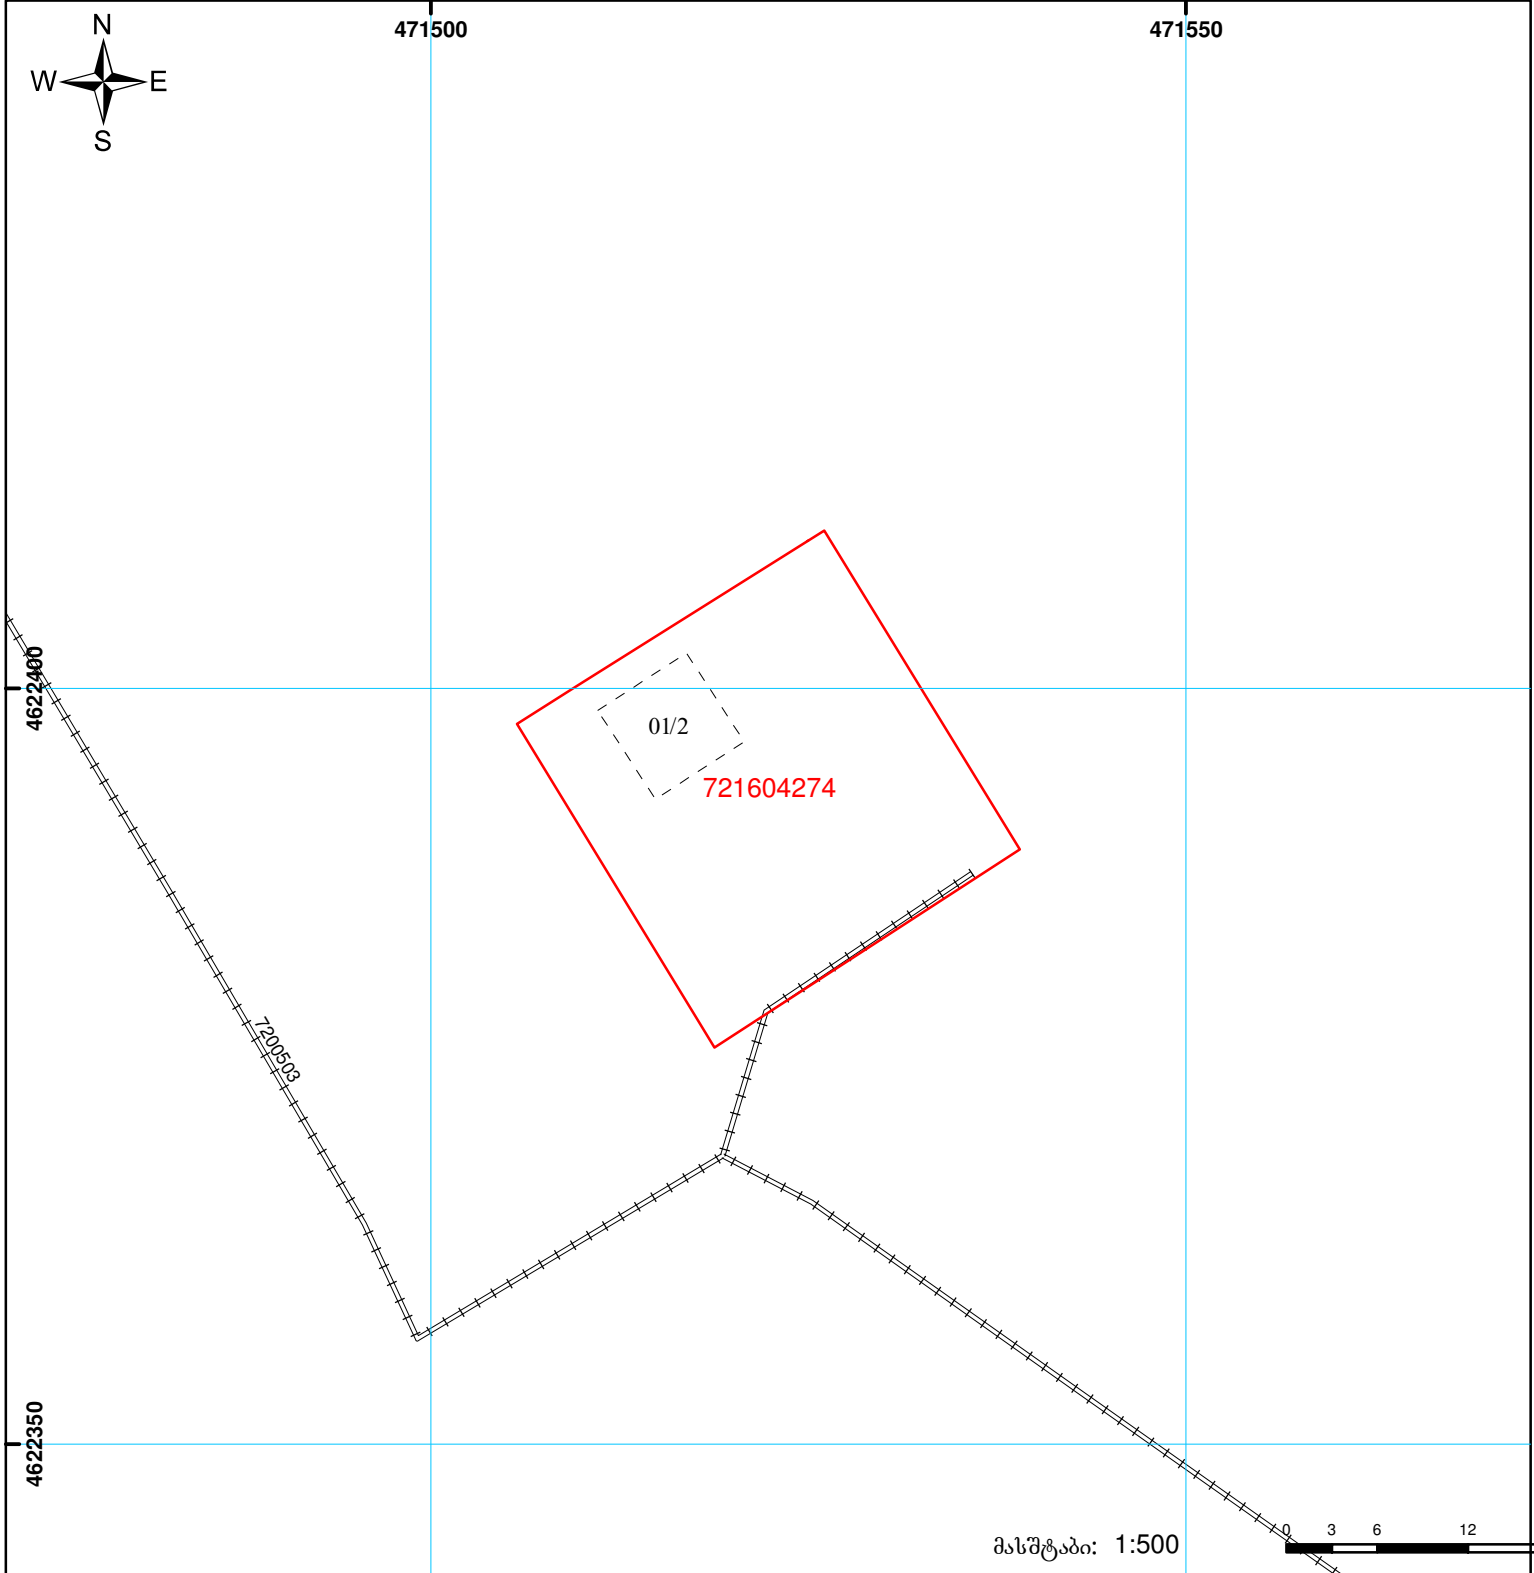

საჯარო რეგისტრის
ეროვნული სააგენტო

საქართველოს იუსტიციის სამინისტრო
საჯარო რეგისტრის ეროვნული სააგენტო

საკადასტრო გეგმა

მიწის ნაკვეთის საკადასტრო კოდი: 72 16 04 274
ბანცხალების რეგისტრაციის ნომერი: 882014530599
მიწის ნაკვეთის ფართობი: 600 კვ.მ.
ღანიშნულება: სასოფლო-სამეურნეო
კატეგორია:
მომზადების თარიღი: 15.06.15

	შენიშნული ნაკვეთი, პირობითი ნომერი/სართულიანობა		ვალდებულება		საზობრივი ნაკვეთი
	მიწის ნაკვეთის საკადასტრო საზღვარი		მშენებარე ნაკვეთი		

0.00
00'0" (საერთაშორისო) სისტემის კოორდ. UTM