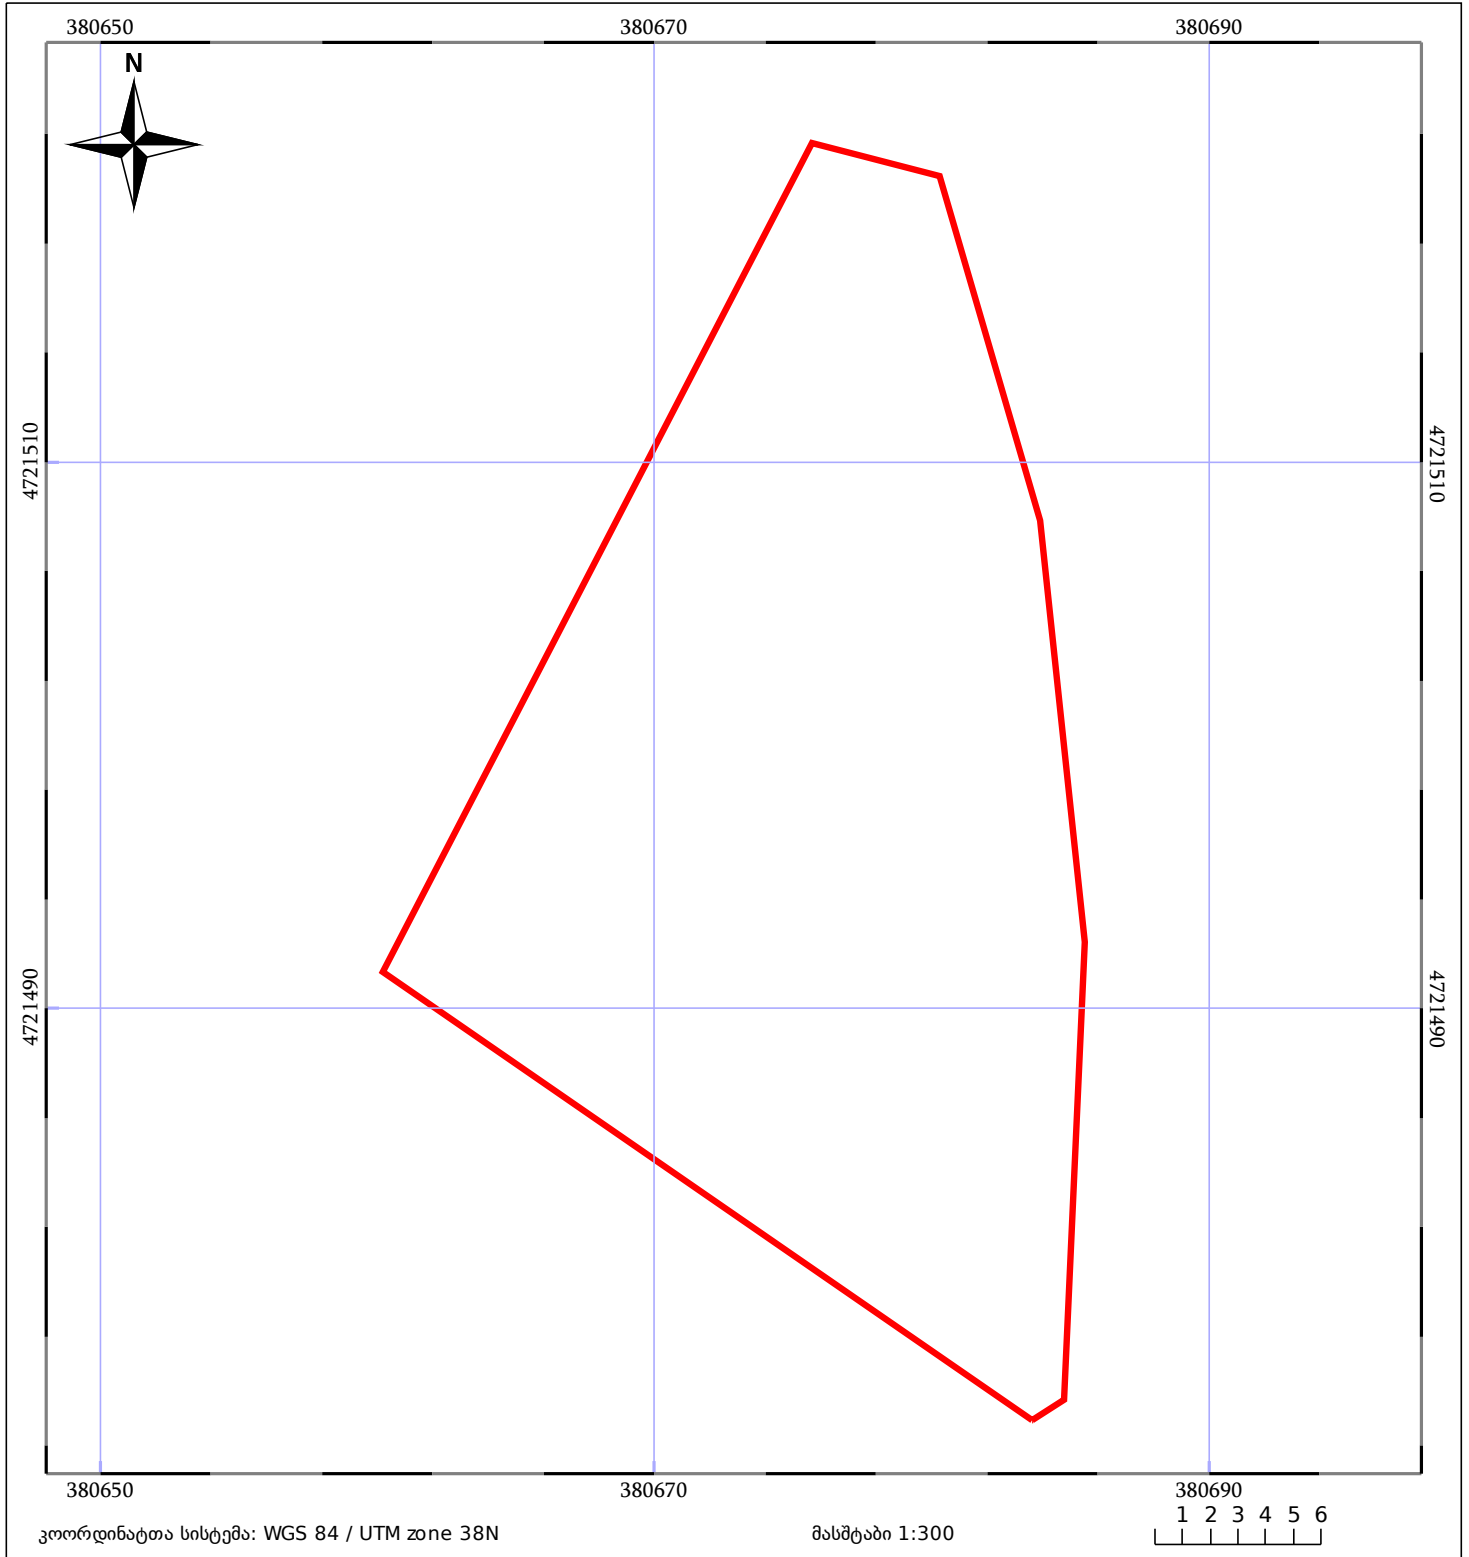

საკადასტრო გეგმა

საჯარო რეესტრის ეროვნული
სააგენტო

საკადასტრო კოდი: 88.09.26.248

ნაკვეთის დანიშნულება:

სასოფლო-სამეურნეო

განცხადების ნომერი: 882017717544

ფართობი:

685 კვ.მ (WGS 84 / UTM zone 38N)

მომზადების თარიღი: 11/08/2017

05/25 მშენებარე ნაკებობა	05/25 მენობა/ნაკებობა	ტყის ფონდი
ნაკვეთის საკადასტრო საზღვარი	საზომრივი ნაკებობა	ვალდებულება