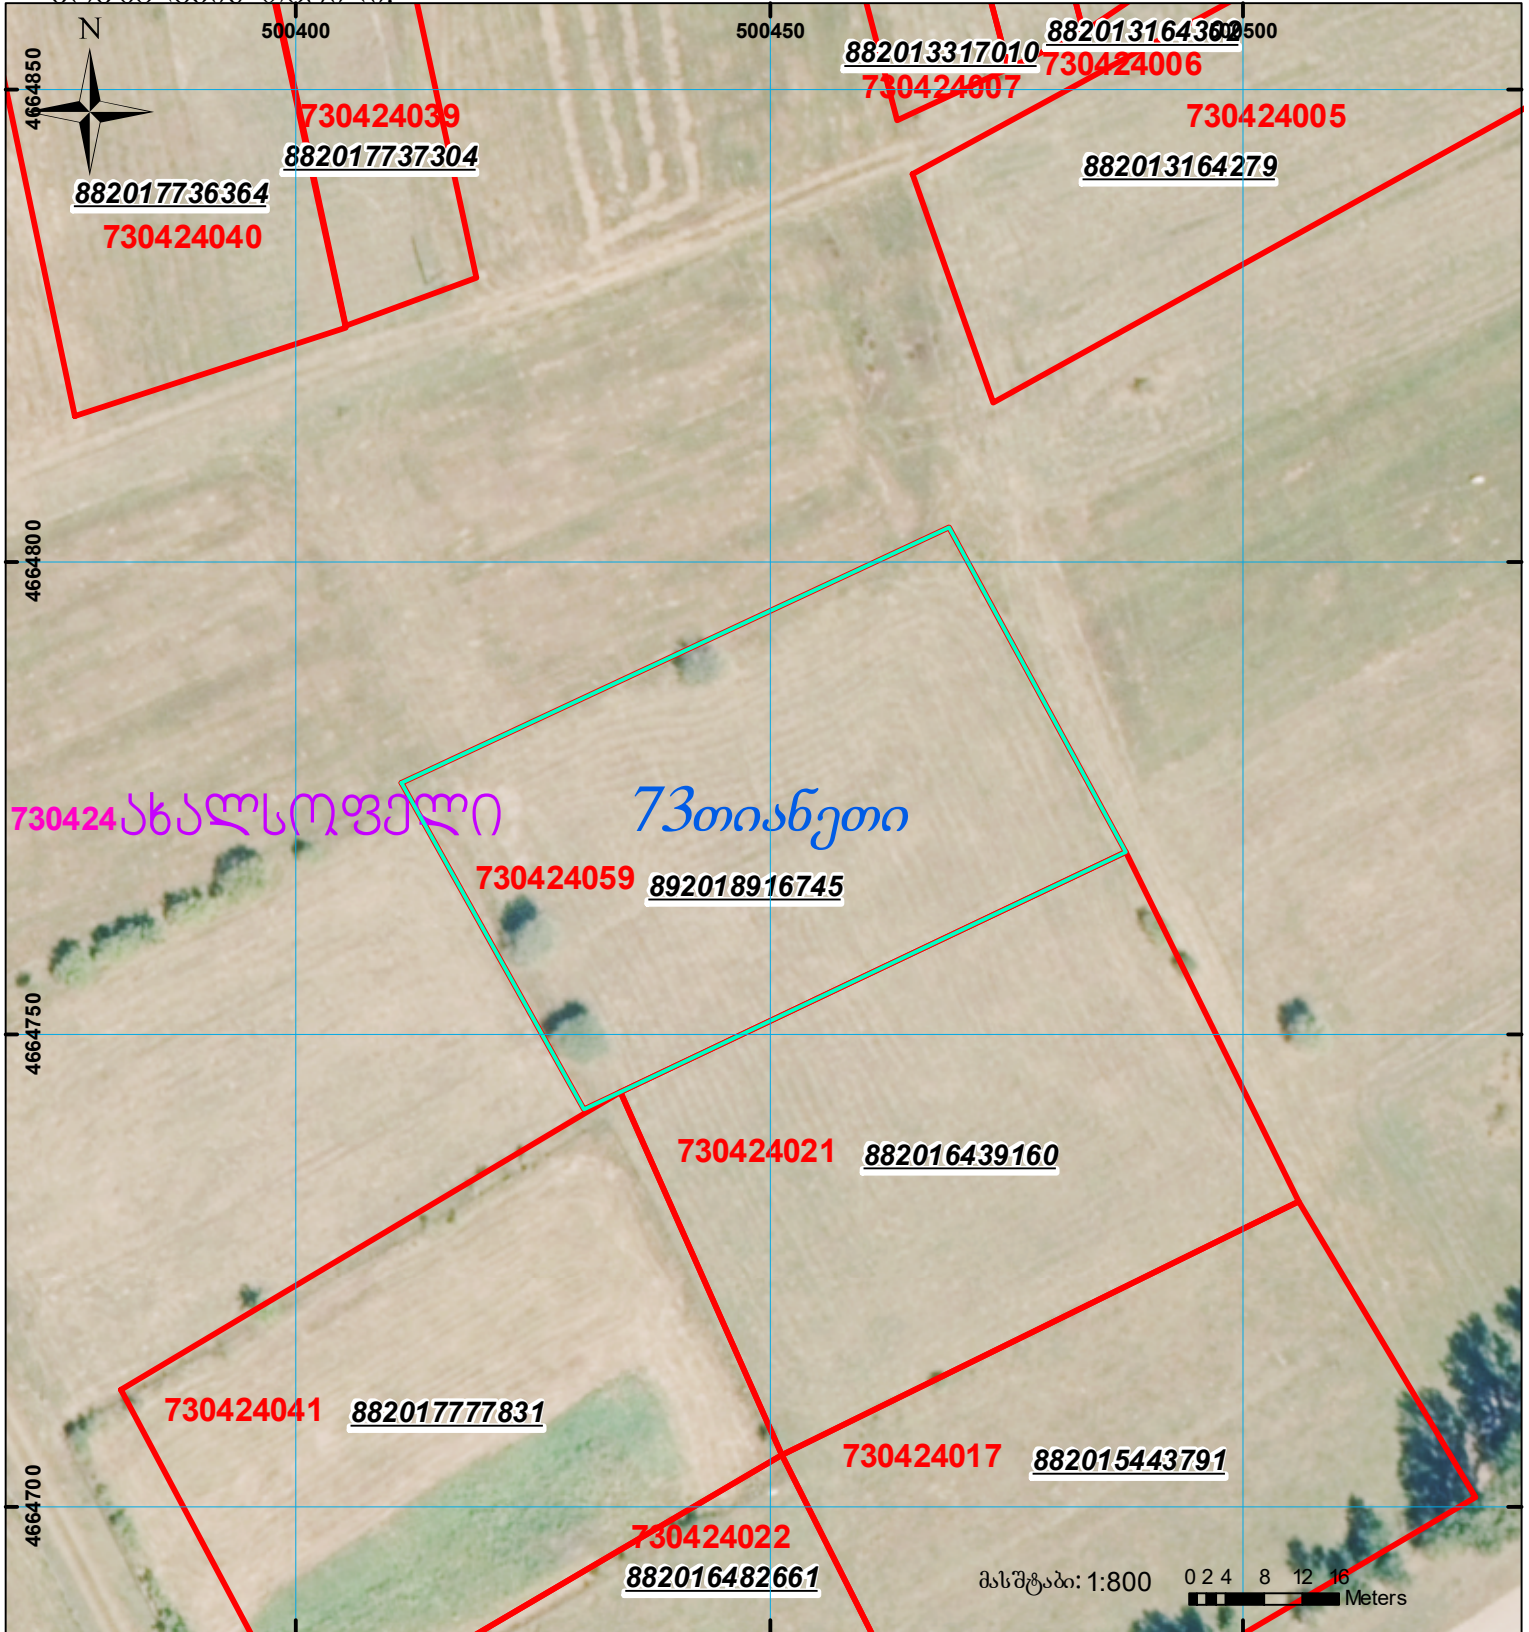

მიწის ნაკვეთის საკადასტრო კოდი: 73 04 24 059
 ბანცხალების რეგისტრაციის ნომერი: 892018916745
 მიწის ნაკვეთის ფართობი: 2501 კვ.მ.
 მომზადების თარიღი: 23.10.18

	შენიშნული ნაკვეთი, პირობითი ნომერი/სართულიანობა		კალდეხულება		საზობრივი ნაკვეთი	 <p>UTM (საერთაშორისო) სისტემის კოორდ.</p>
	მიწის ნაკვეთის საკადასტრო საზღვარი		შუენებარე ნაკვეთი			