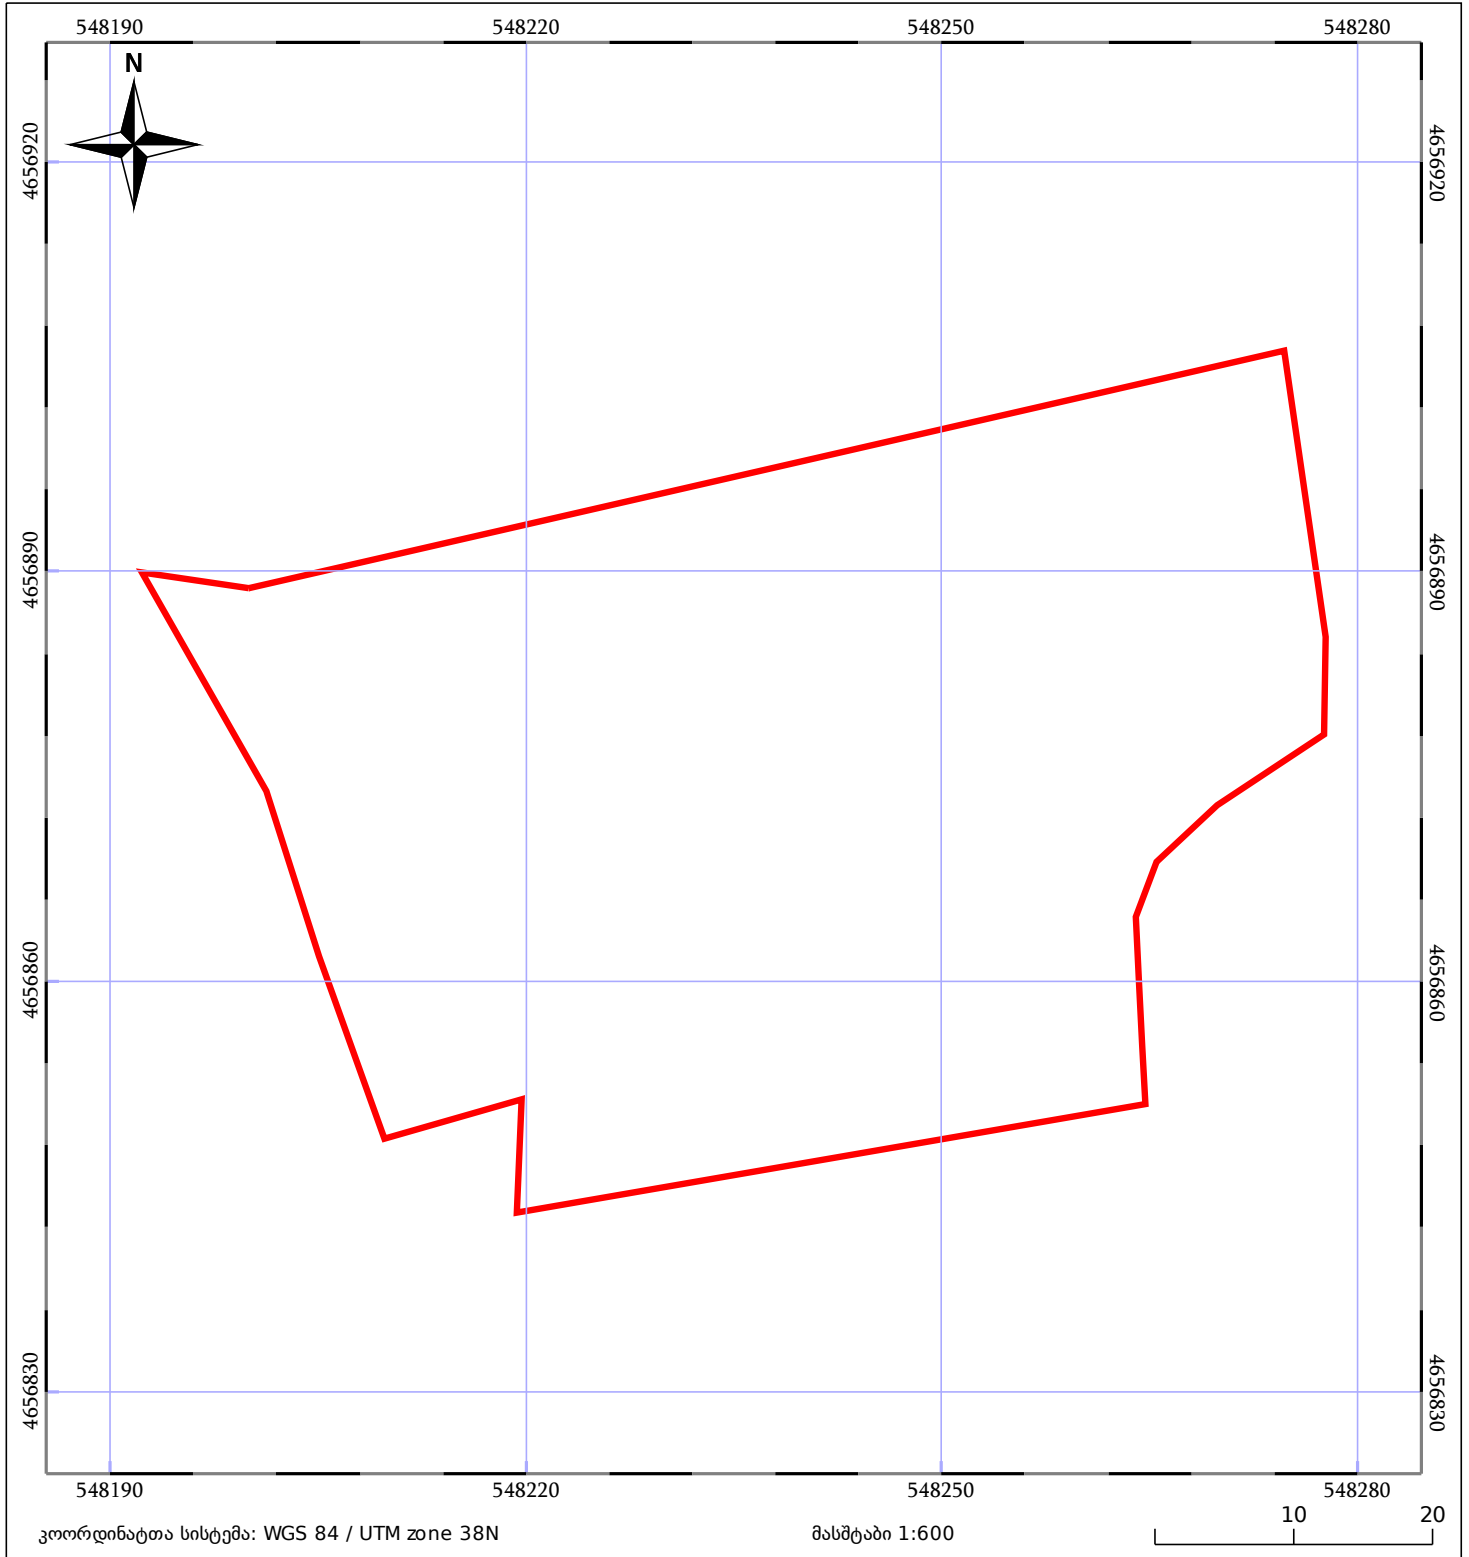

# საკადასტრო გეგმა

საჯარო რეესტრის ეროვნული  
სააგენტო

საკადასტრო კოდი: **53.14.32.130**

ნაკვეთის დანიშნულება: **სასოფლო-სამეურნეო(მრავალწლიანი ნარგავები)**

განცხადების ნომერი: **892018896376**

ფართობი: **3432 კვ.მ (WGS 84 / UTM zone 38N)**

მომზადების თარიღი: **11/03/2019**

05/25 მშენებარე ნაგებობა	05/25 მწიფე/ნაგებობა	ტყის ფონდი
ნაკვეთის საკადასტრო საზღვარი	საზომრივი ნაგებობა	ვალდებულება