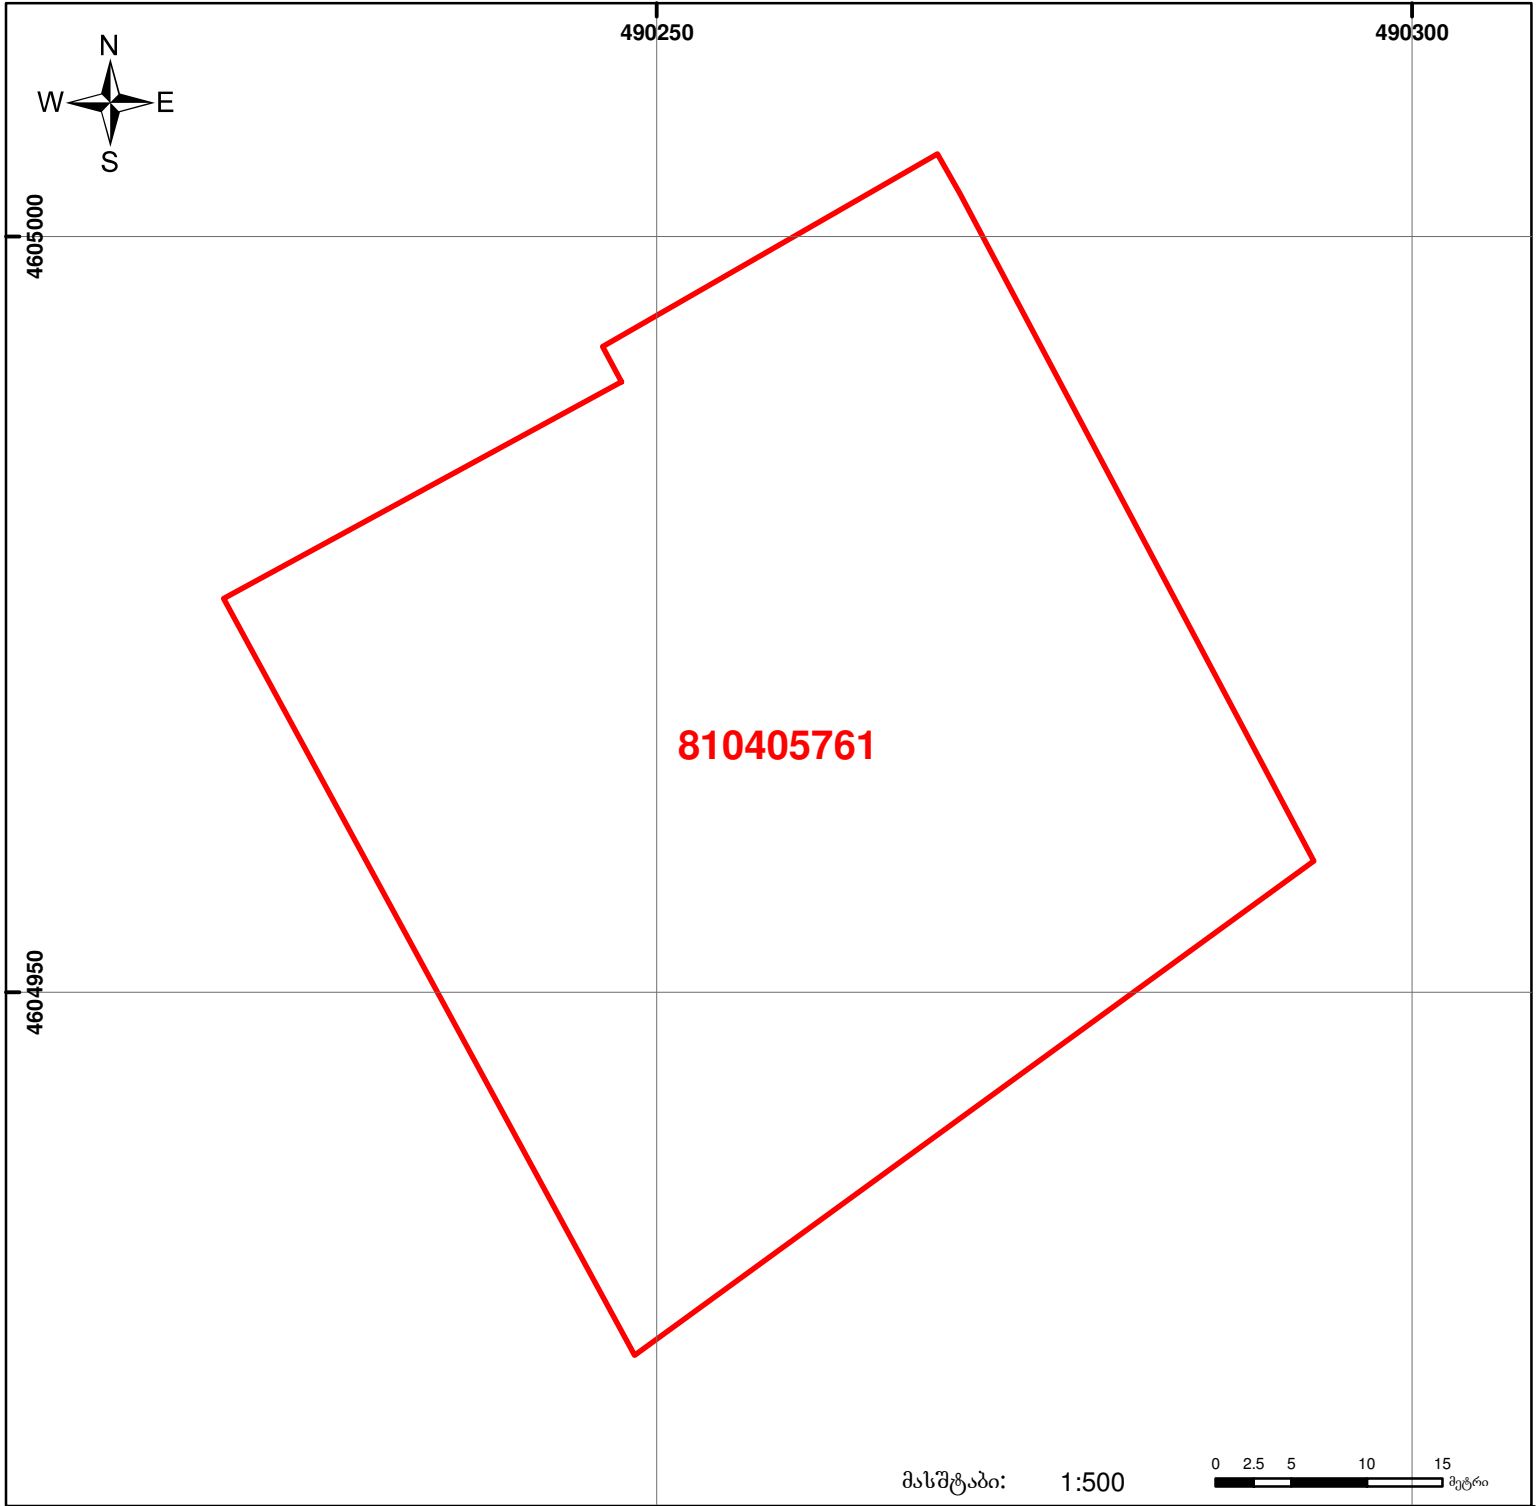

საჯარო რეგისტრის
ეროვნული სააგენტო

საქართველოს იუსტიციის სამინისტრო
საჯარო რეგისტრის ეროვნული სააგენტო
საკადასტრო გეგმა

მიწის ნაკვეთის საკადასტრო კოდი: 81 04 05 761
ბანცხალების რეგისტრაციის ნომერი: 882011412566
მიწის ნაკვეთის ფართობი: 3030 კვ.მ.
ღანოვნულება: სასოფლო-სამეურნეო
მომზადების თარიღი: 12.09.11

| | | | | | |
|--|---|--|-------------------|--|-------------------|
| | შენიშნული ნაკვეთი, პირობითი ნომერი/სართულიანობა | | ვალდებულება | | საზობრივი ნაკვეთი |
| | მიწის ნაკვეთის საკადასტრო საზღვარი | | მშენებარე ნაკვეთი | | |

მასშტაბი: 1:500

0 2.5 5 10 15 მეტრი

0.00
00'0 (საერთაშორისო) UTM სისტემის კოორდ.