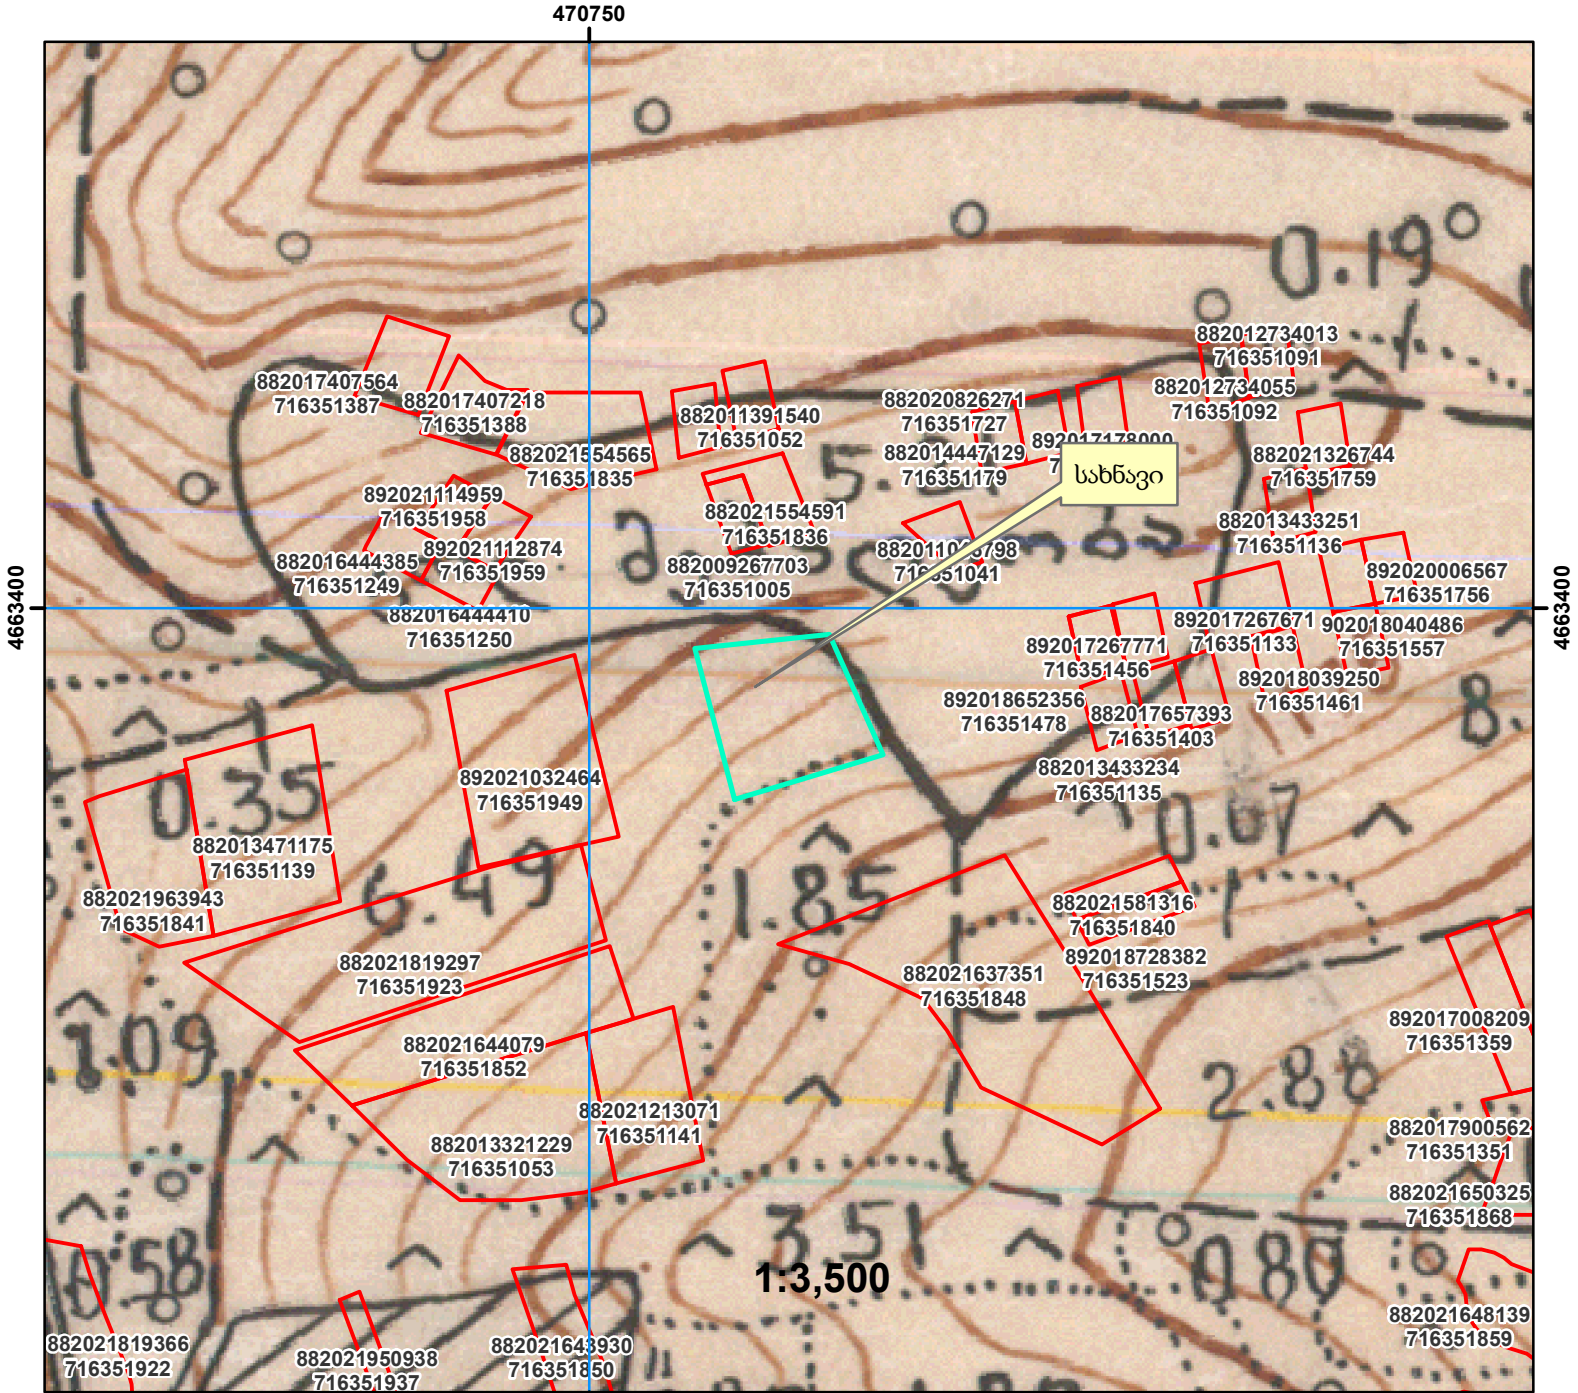

დუშეთის რაიონის დუშეთის მეცხოველეობის ს/მეურნეობის 1986 წლის მიწათსარგებლობის გეგმის მიხედვით, აღნიშნული ნაკვეთი წარმოადგენდა სახნავი კატეგორიის სასოფლო-სამეურნეო დანიშნულების მიწის ფართობს.

შენიშვნა 1: ამონარიდი მომზადებულია საკადასტრო აზოგებით ნახაზით წარმოდგენილი მიწის ნაკვეთის დანიშნულებისა და კატეგორიის თაობაზე ინფორმაციის მიწოდების მიზნით და ასახავს მიწათსარგებლოების გეგმის შედგენის პერიოდისთვის არსებულ სიტუაციას.

	ტყე		სახნავი		ბუნძნარი
	სამოყვარი		შერმა		ქარსაზარი
	სათიბი		საზ. ნაგებობები		მრ. წლ. ნარბაზები
	საკარმიდამო				