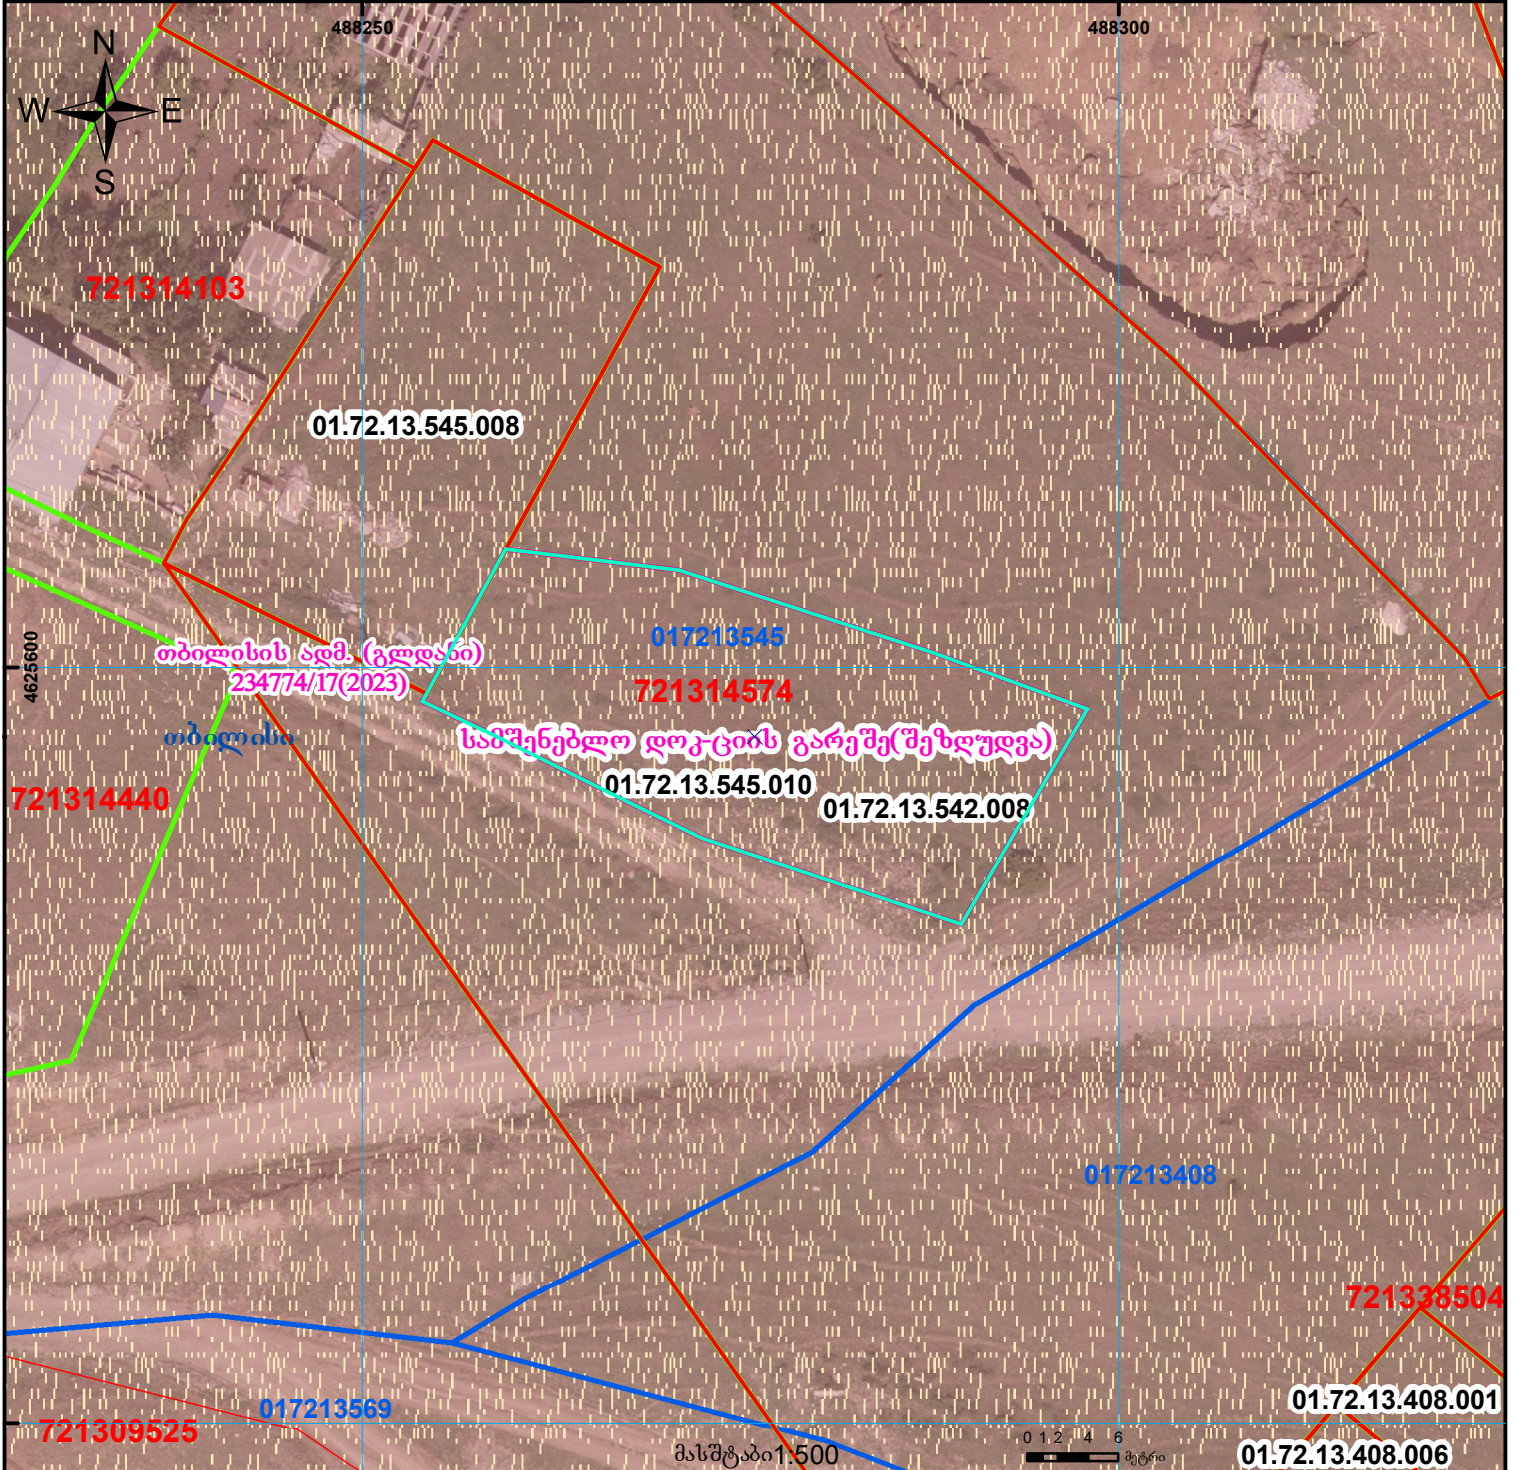

თბილისის ადმ. (გლდანო)  
 ნაკვეთი ხვდება სამშენებლო დოკ-ციის გარეშე შეზღუდვის არეალში

ზედღეგაა რეგისტრირებულ მონაცემებთან 01.72.13.542.008

მიწის ნაკვეთის საკადასტრო კოდი: 01.72.13.545.010  
 განცხადების რეგისტრაციის ნომერი: 882020155396  
 მიწის ნაკვეთის ფართობი: 600 კვ.მ.

მომზადების თარიღი

15.04.24

	შენობა-ნაგებობა, პირობითი ნომერი/სართულიანობა		ვალდებულება		საზობრივი ნაგებობა		UTM (საერთაშორისო) სისტემის კოორდ.
	მიწის ნაკვეთის საკადასტრო საზღვარი		მშენებარე ნაგებობა		მიწისქვეშა ნაგებობა		