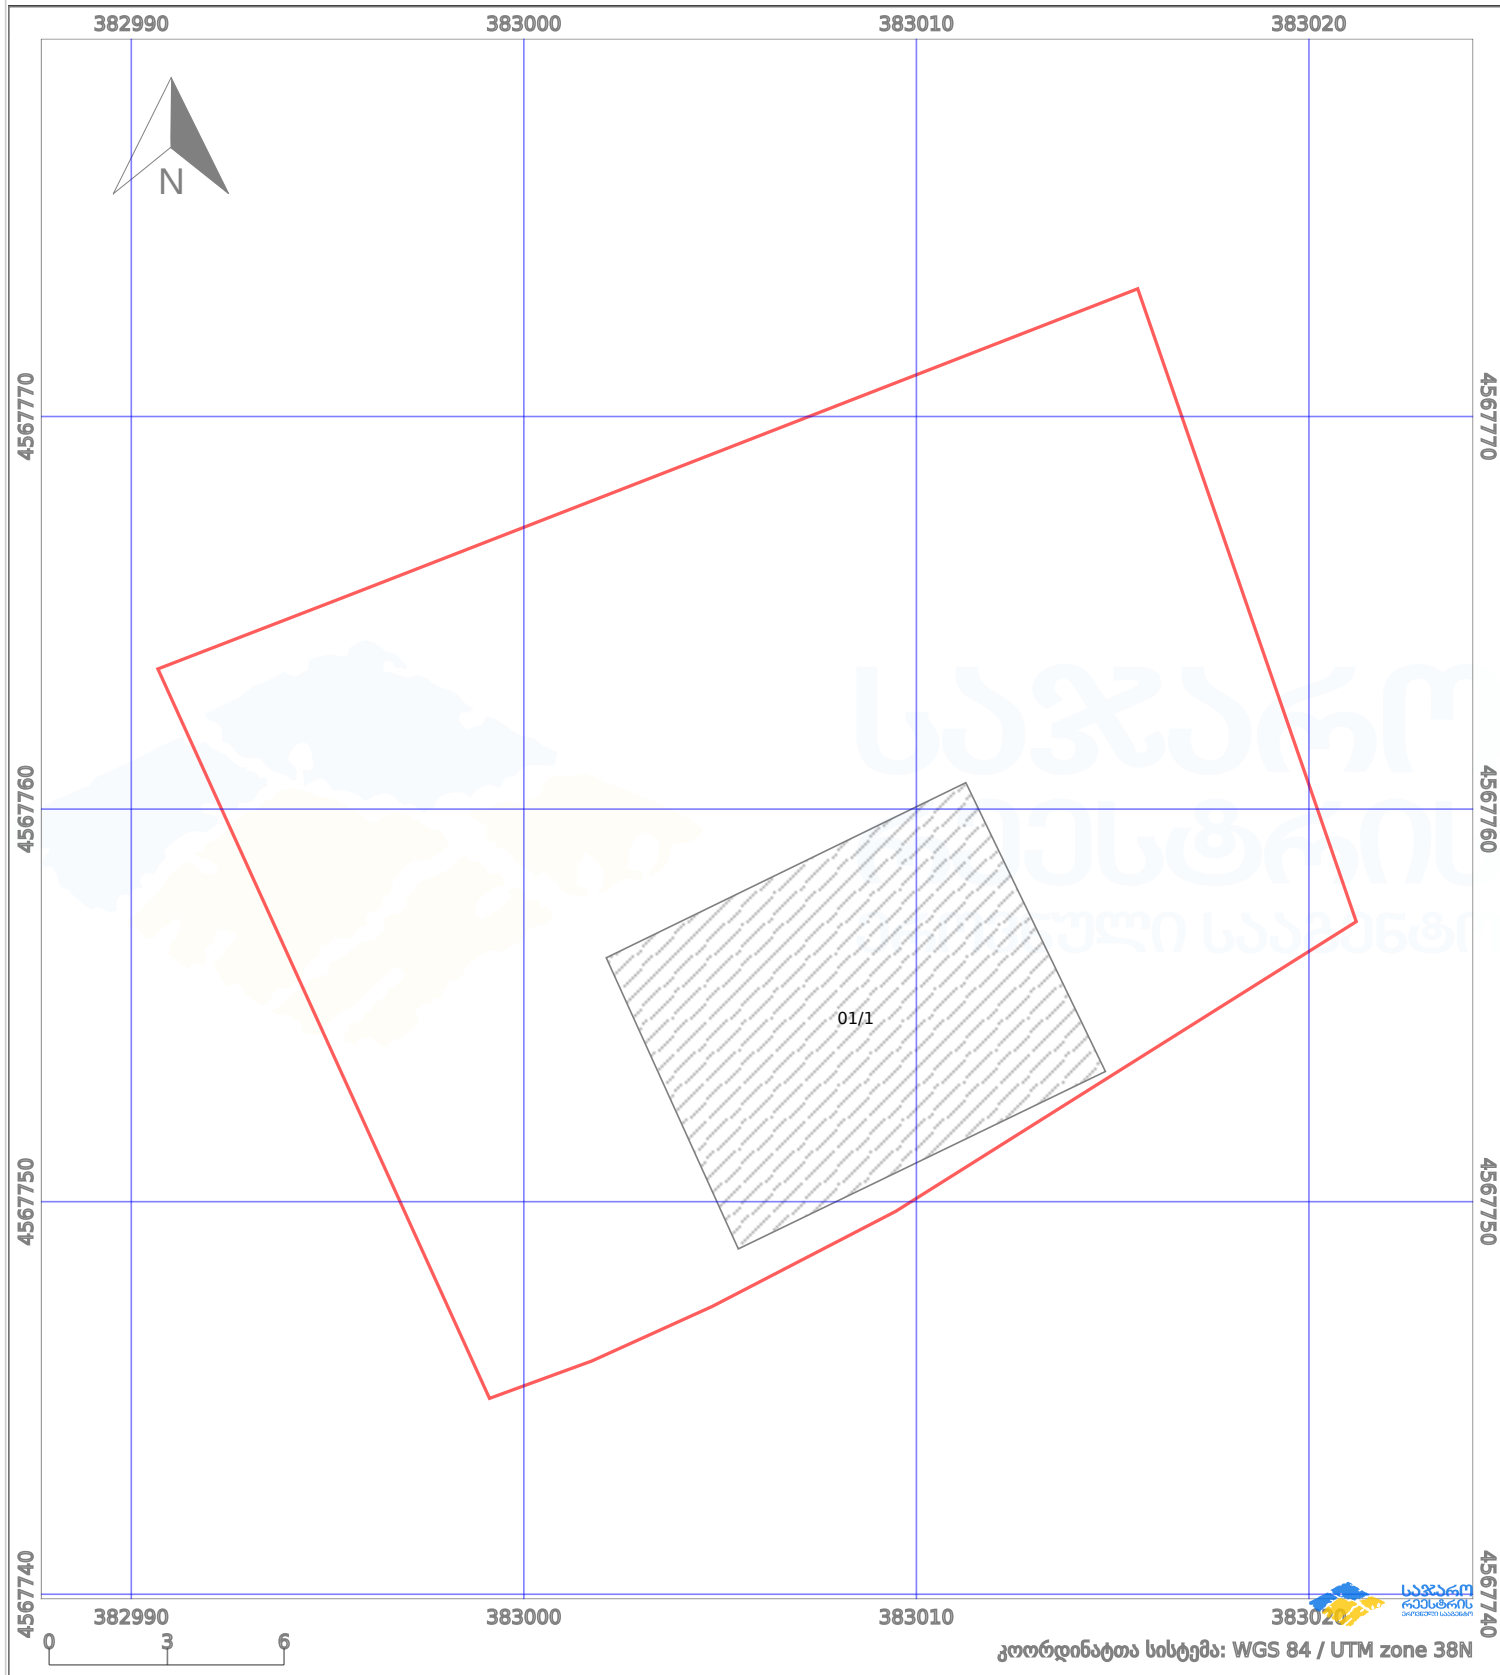

საკადასტრო გეგმა

საქართველოს ეროვნული სააგენტო

საკადასტრო კოდი:

65.11.34.572

ნაკვეთის დანიშნულება:

არასასოფლო სამეურნეო

განცხადების ნომერი:

892025156045

ფართობი:

496 კვ.მ (WGS 84 / UTM zone 38N)

მომზადების თარიღი:

30/09/2025

პირობითი აღნიშვნები:

	ნაკვეთის საზღვარი		მშენებარე ნაგებობა		02/4 აშენებული ნაგებობა		მინისქვეშა ნაგებობა
	საზღვარი ნაგებობა		ტყის ფონდი		ვალდებულება		ქარსაფარი ბოლი