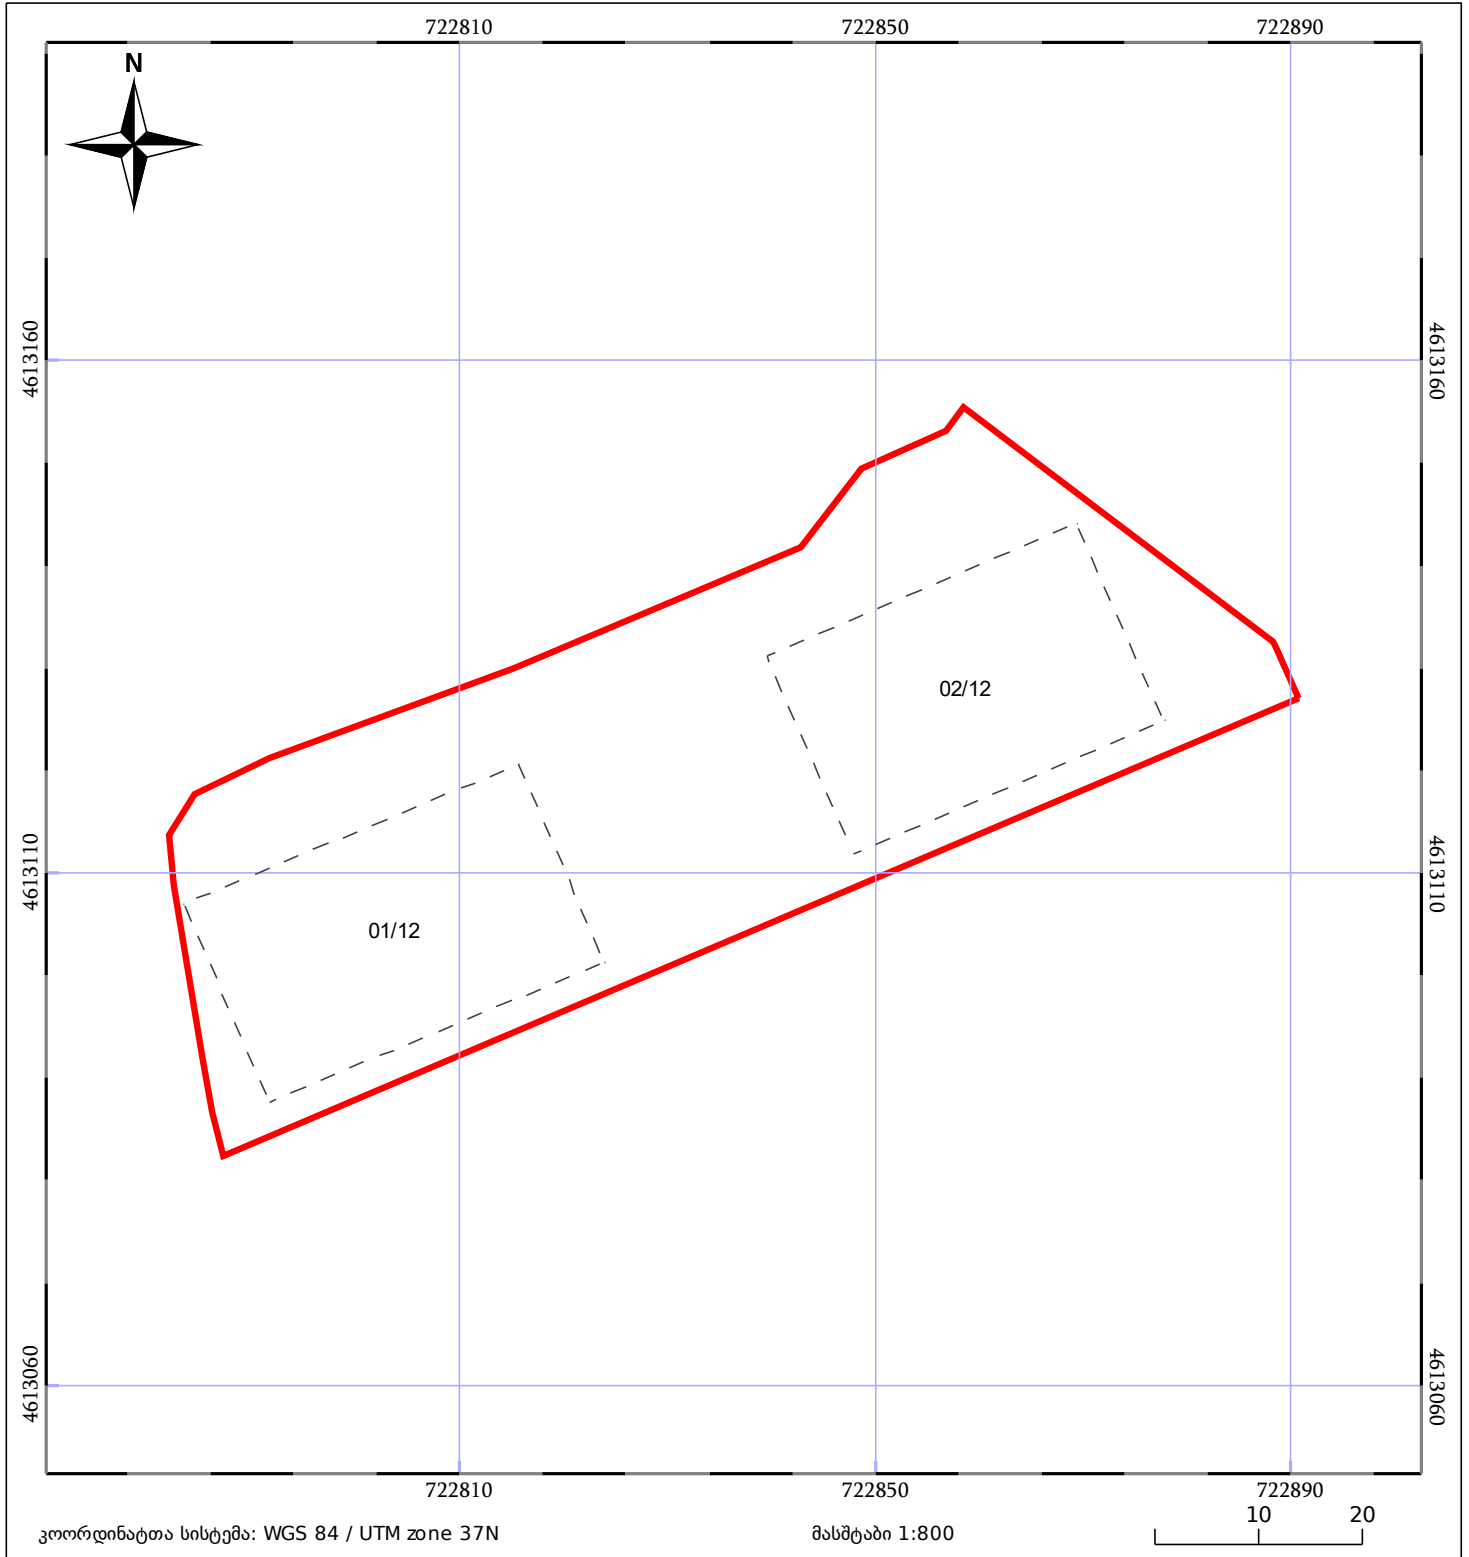

საკადასტრო გეგმა

საჯარო რეესტრის ეროვნული
სააგენტო

საკადასტრო კოდი: **05.30.10.271**

ნაკვეთის დანიშნულება:

არასასოფლო სამეურნეო

განცხადების ნომერი: **882020793849**

ფართობი:

3465 კვ.მ (WGS 84 / UTM zone 38N)

3463 კვ.მ (WGS 84 / UTM zone 37N)

მომზადების თარიღი: **27/10/2020**

05/25	მშენებარე ნაგებობა		ნაკვეთის საკადასტრო საზღვარი	05/25	შენობა/ნაგებობა
	საზღვრული ნაგებობა		ტყის ფონდი		ვალდებულება