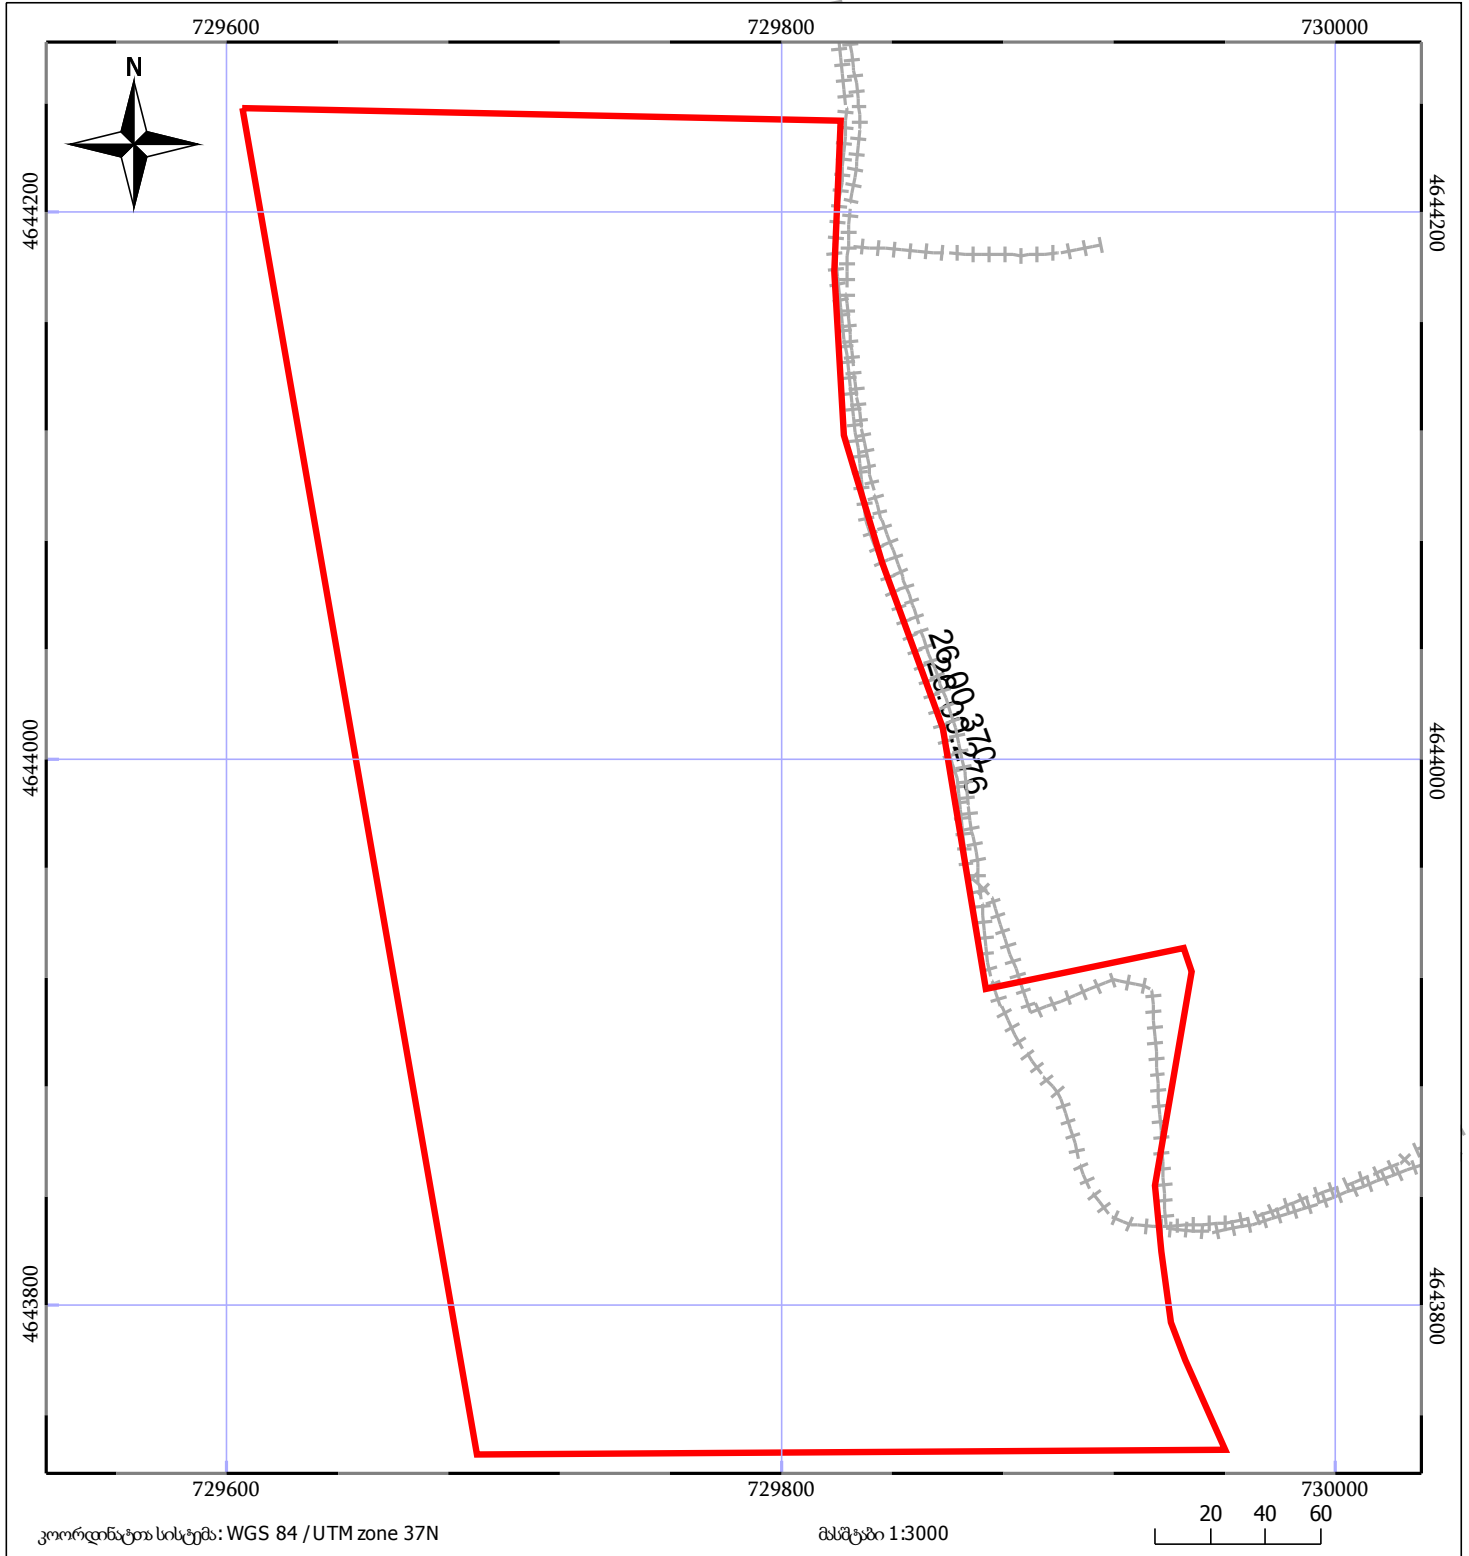

# საკადასტრო გეგმა

საჯარო რეესტრის ეროვნული  
სააგენტო

საკადასტრო კოდი: 26.01.48.031

ნაკვეთის დანიშნულება:

არასასოფლო სამეურნეო

განცხადების ნომერი: 882019160603

ფართობი:

112256 კვ.მ (WGS 84 / UTM zone 38N)

მომზადების თარიღი: 05/03/2019

112204 კვ.მ (WGS 84 / UTM zone 37N)

05/25 მშენებარე ნაგებობა	05/25 შენობა/ნაგებობა	ტყის ფონდი
ნაკვეთის საკადასტრო საზღვარი	ხაზობრივი ნაგებობა	ვალდებულება