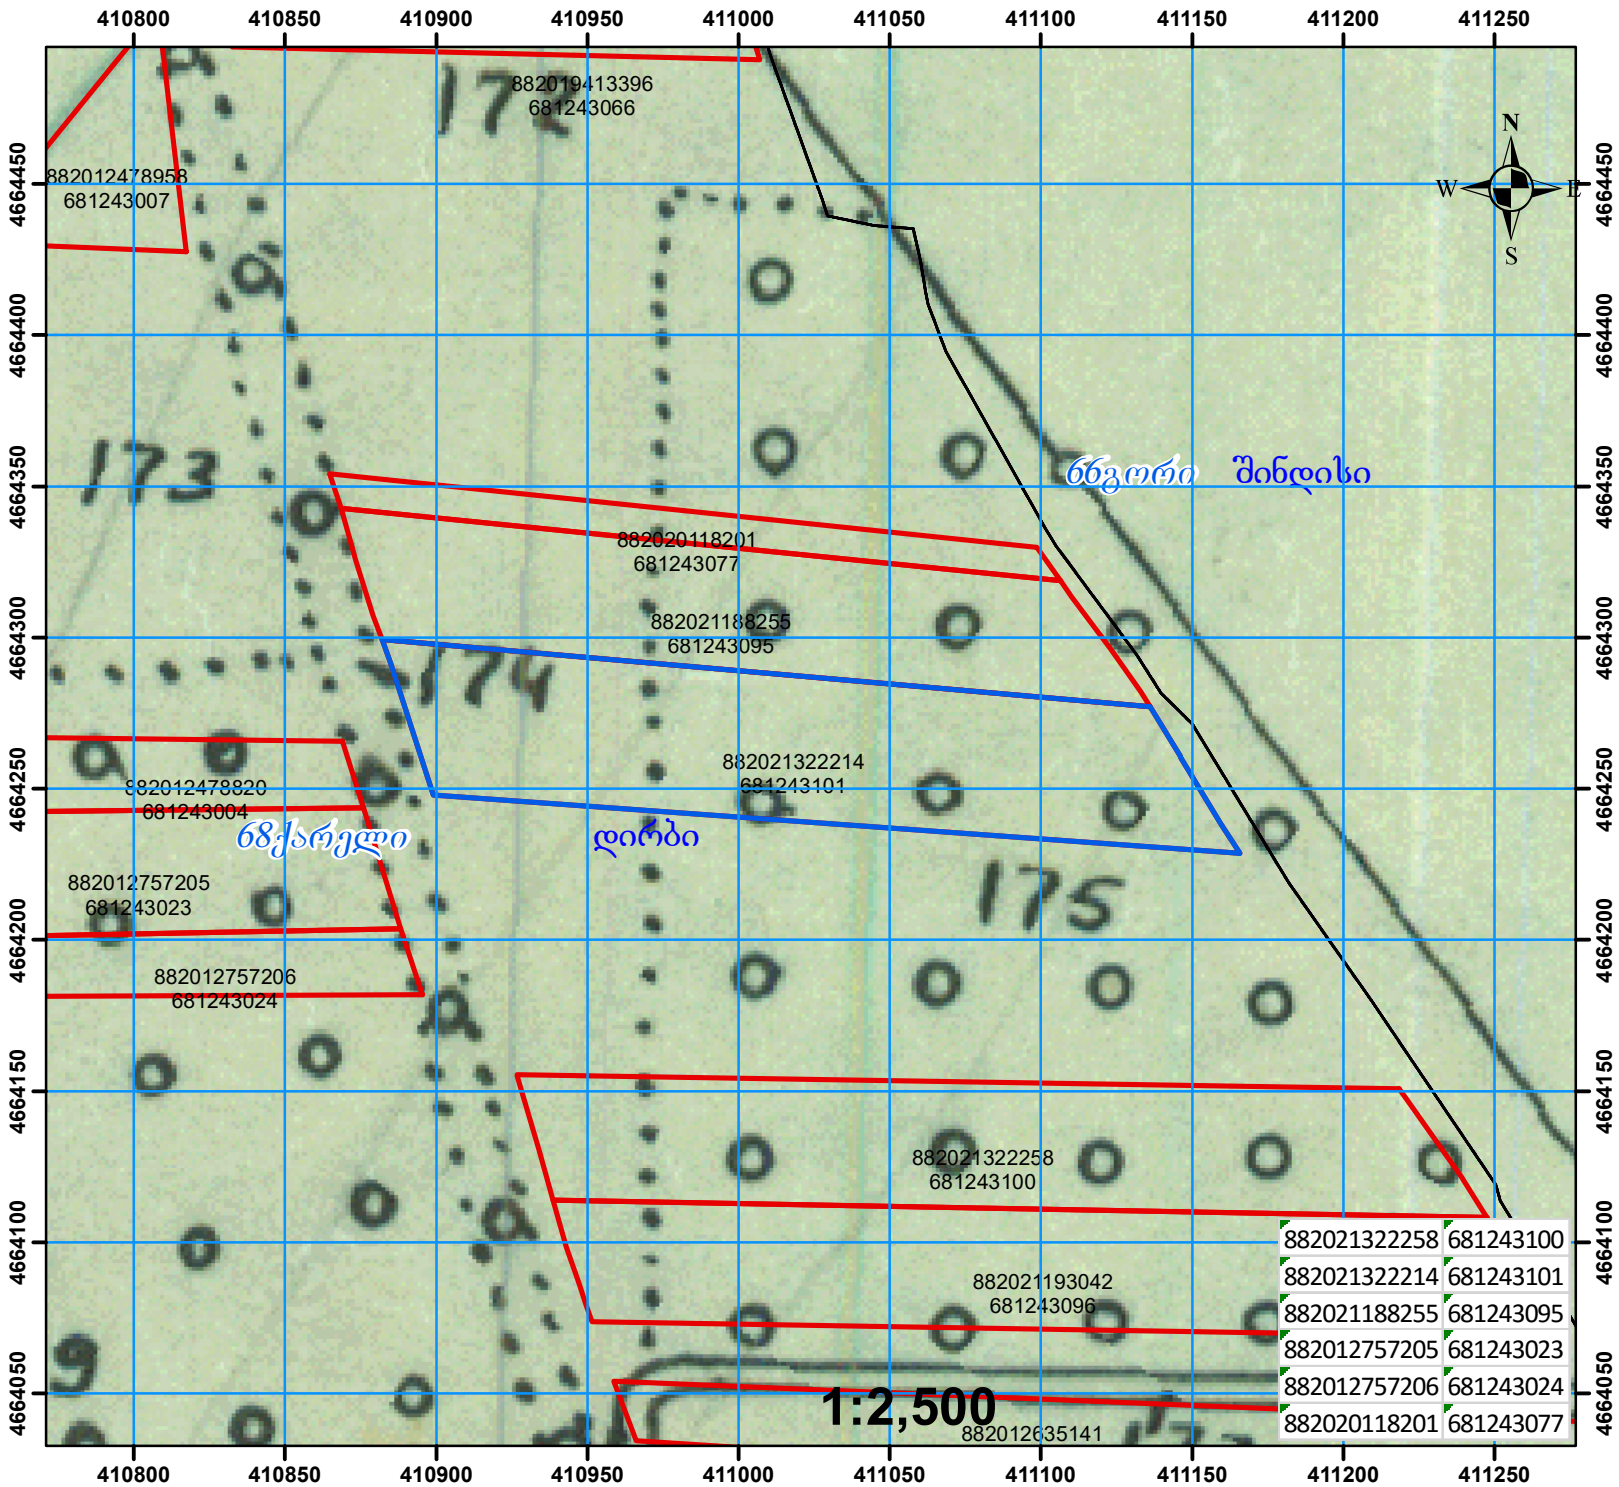

განაცხადის N:882021322214; თარიღი: 29.04.2021 წ.

ამონარიდის საფუძველი: ქარელის რაიონის სოფელ დირბის ს/მეურნეობის 1987 წლის

მიწათსარგებლობის გეგმა

სახნავის კატეგორიის სასოფლო-სამეურნეო დანიშნულების მიწის ფართობი

შენიშვნა 1: ამონარიდი მომზადებულია საკავსტრო აზოგვიით ნახაზით წარმოდგენილი მიწის ნაკვეთის დანოქნულებისა და კატეგორიის თაობაზე ინფორმაციის მიწოდების მიზნით და ასახავს მიწათსარგებლოების გეგმის შეღებვის პერიოდისთვის არსებულ სიტუაციას.

	ტყე		სახნავი		ბუნძნარი
	სამოყვარი		ფერმა		ქარსაზარი
	სათიბი		სახ. ნაგებობები		მრ. წლ. ნარბაზები
	საკარმიღამო				