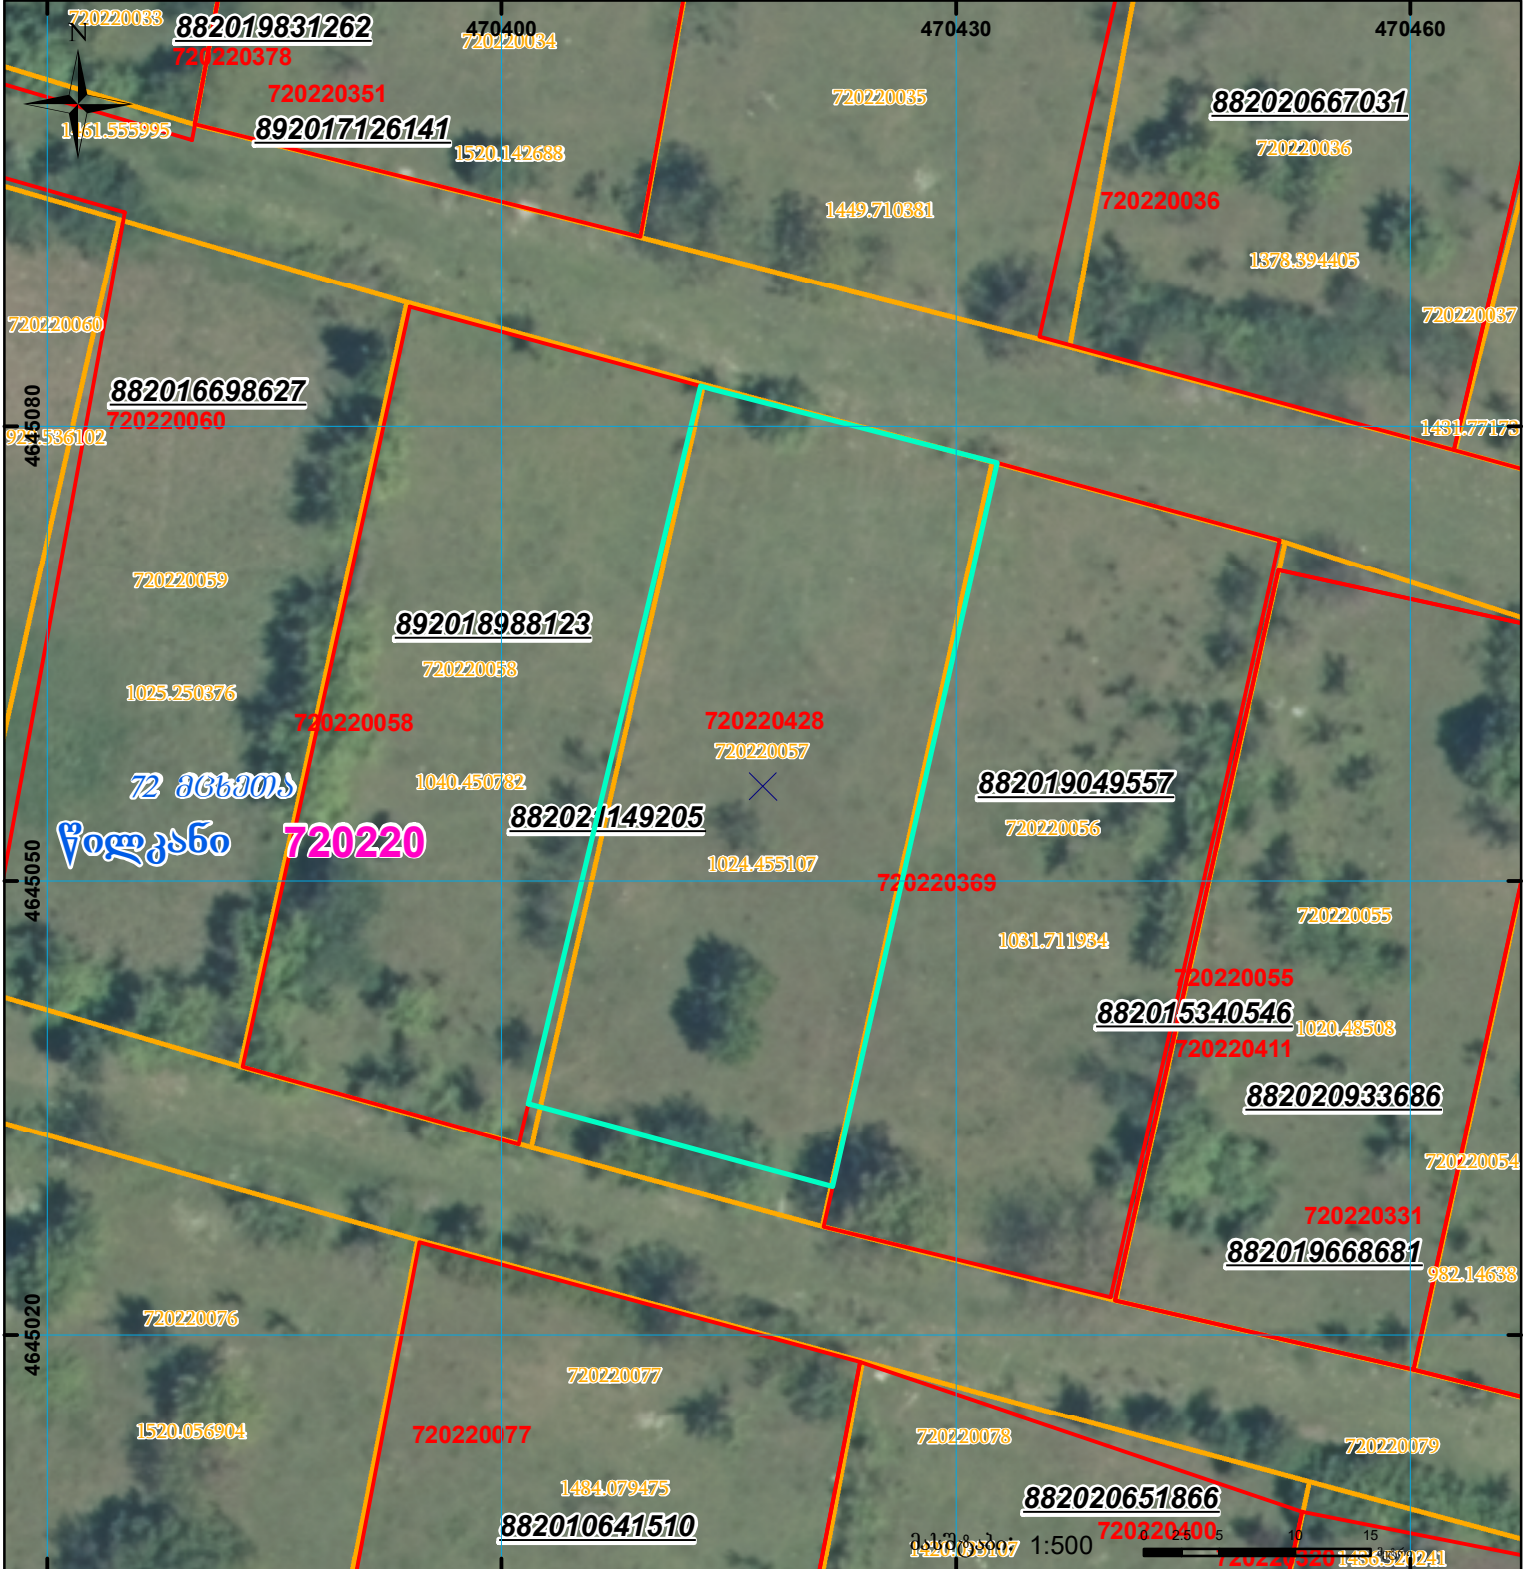

მიწის ნაკვეთის საკადასტრო კოდი: 720220428
 ბანცხალების რეგისტრაციის ნომერი: 882021149205
 მიწის ნაკვეთის ფართობი: 1004 კვ.მ.
 დანიშნულება:
 მომზადების თარიღი: 02.03.21

	შენიშნული ნაკვეთი, პირობითი ნომერი/სართულიანობა		ვალდებულება		სარეგისტრაციოდ წარმოდგენილი ნაკვეთი
	მიწის ნაკვეთის საკადასტრო საზღვარი		შუენებარე ნაკვეთი		საზოპრივი ნაკვეთი

UTM (საერთაშორისო) სისტემის კოორდ.