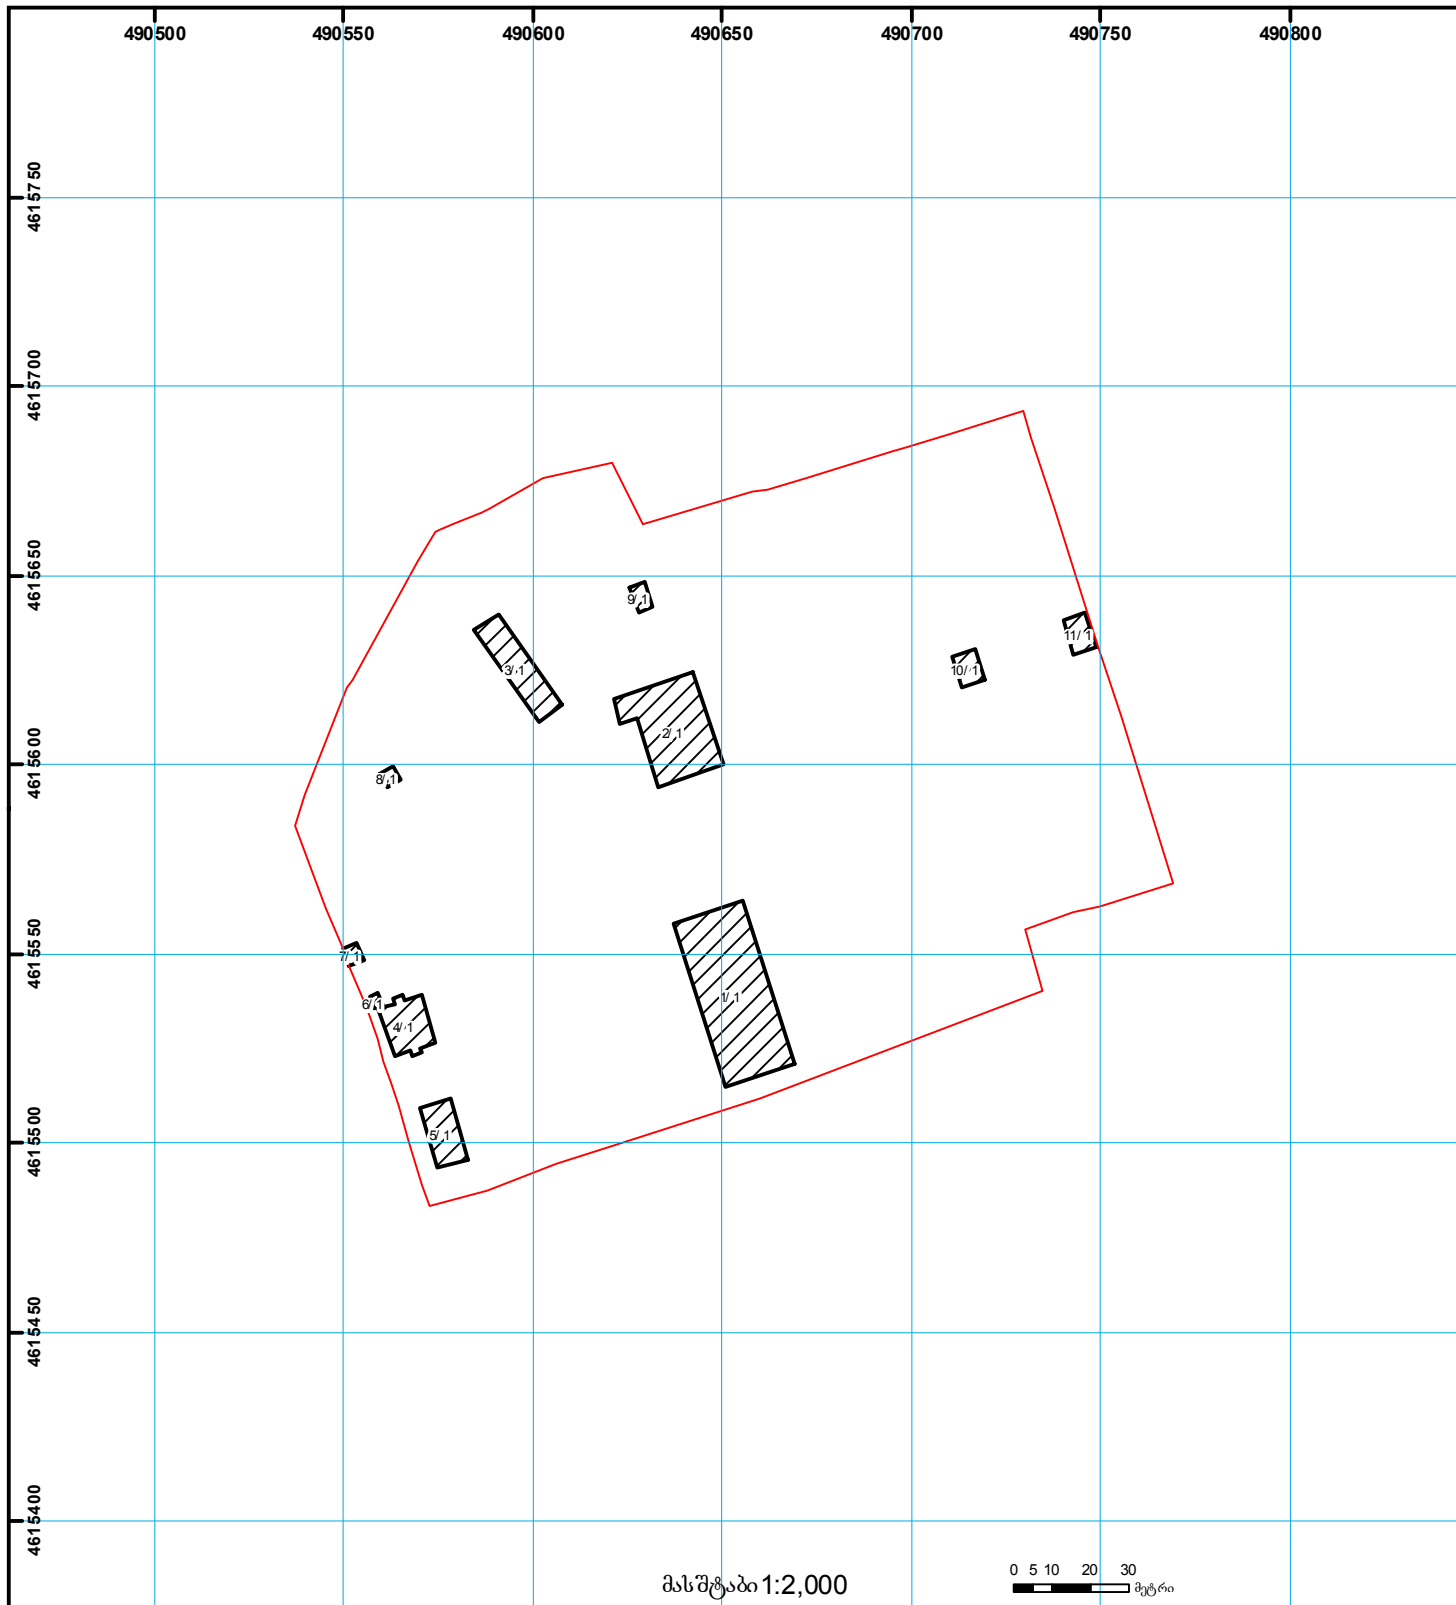

საქართველოს იუსტიციის სამინისტრო
საჯარო რეესტრის ეროვნული სააგენტო

საკადასტრო გეგმა

საჯარო რეესტრის
ეროვნული სააგენტო

მიწის ნაკვეთის საკადასტრო კოდი: 01.19.19.004.008

განცხადების რეგისტრაციის ნომერი 882009117663

მიწის ნაკვეთის ფართობი: 32010 კვ.მ.

ღანიშნულება: არასასოფლო-სამეურნეო

მოქმადების თარიღი 29.05.09

შენობა-ნაგებობა,
პირობითი ნომერი/სართულიანობა

ვალდებულება

საზოხრევი ნაგებობა

მიწის ნაკვეთის საკადასტრო საზღვარი

მშენებარე ნაგებობა

000 (საერთაშორისო)
UTM სისტემის კოორდ.