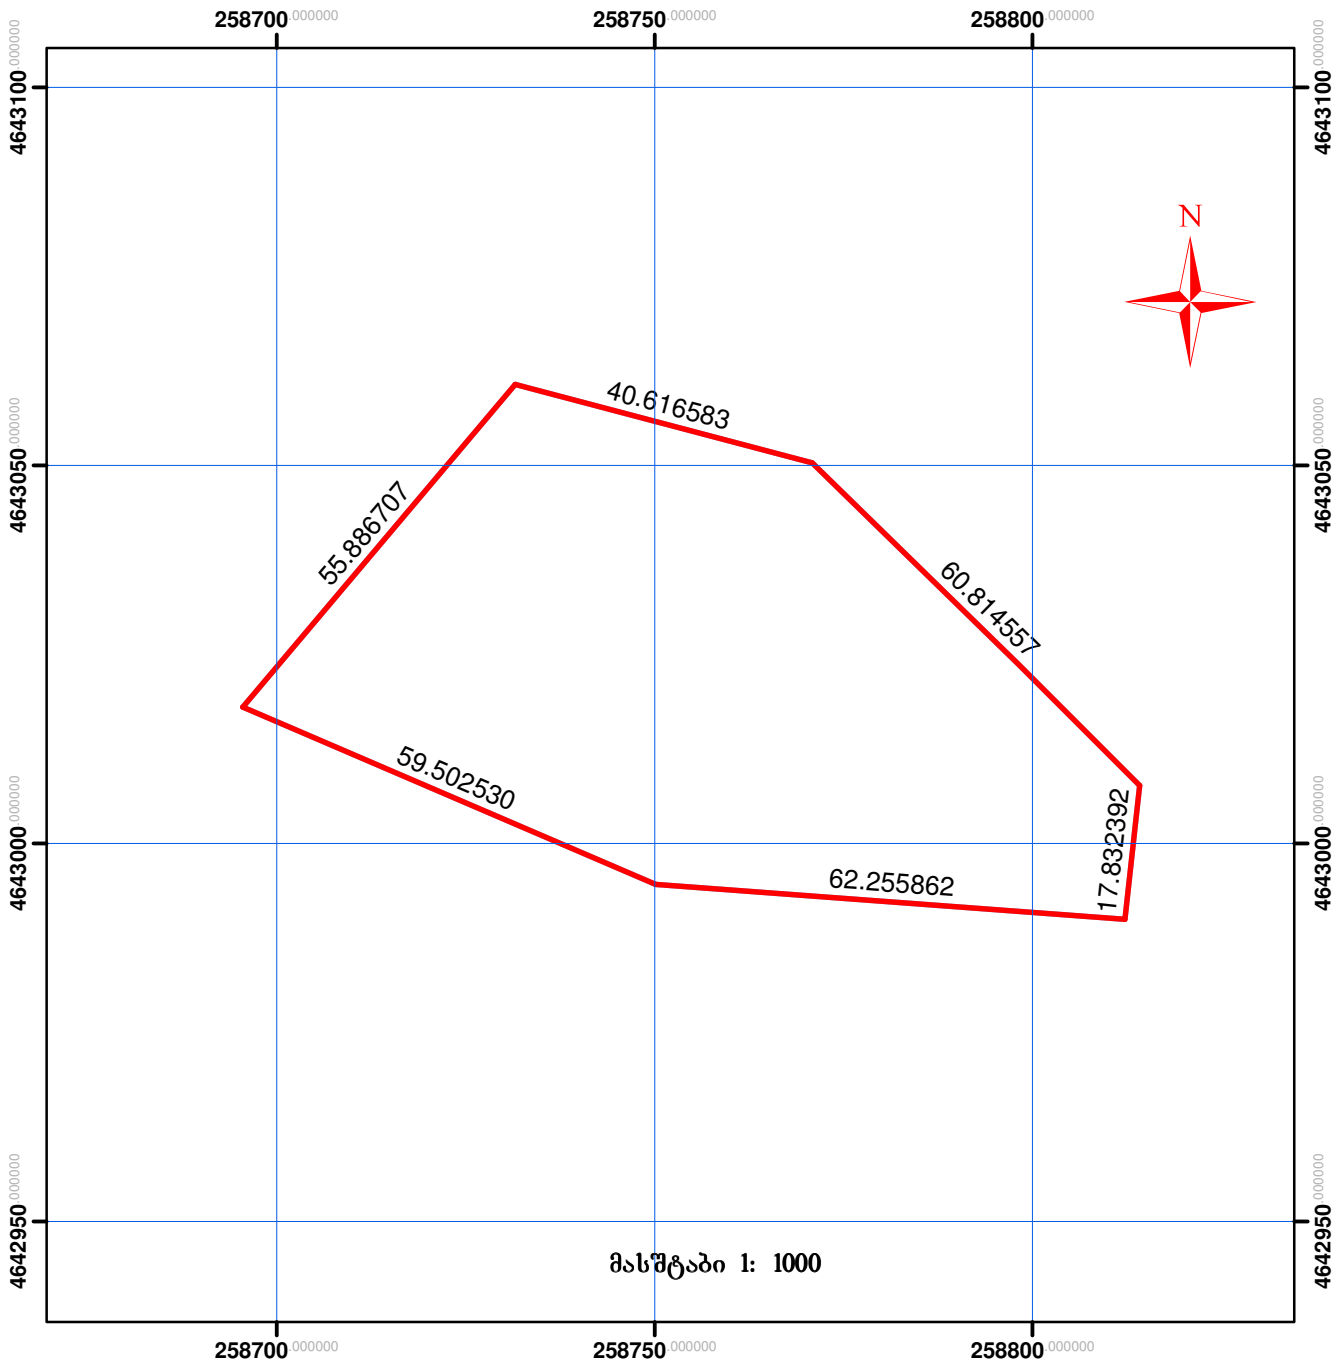

**საკადასტრო გეგმა**  
**საქართველოს იუსტიციის სამინისტრო**  
საჯარო რეგისტრის ეროვნული სააგენტო

მიწის ნაკვეთის საკადასტრო კოდი: 26.18.07.254  
 დანიშნულება: სასოფლო-სამეურნეო  
 განცხადების რეგისტრაციის ნომერი: 882008064142  
 ნაკვეთის ფართობი: 5000 კვ.მ

ოზურგეთის სარეგისტრაციო სამსახური

მომზადების თარიღი: 12.03.2008

მიწის ნაკვეთის საკადასტრო საზღვარი

შენობა