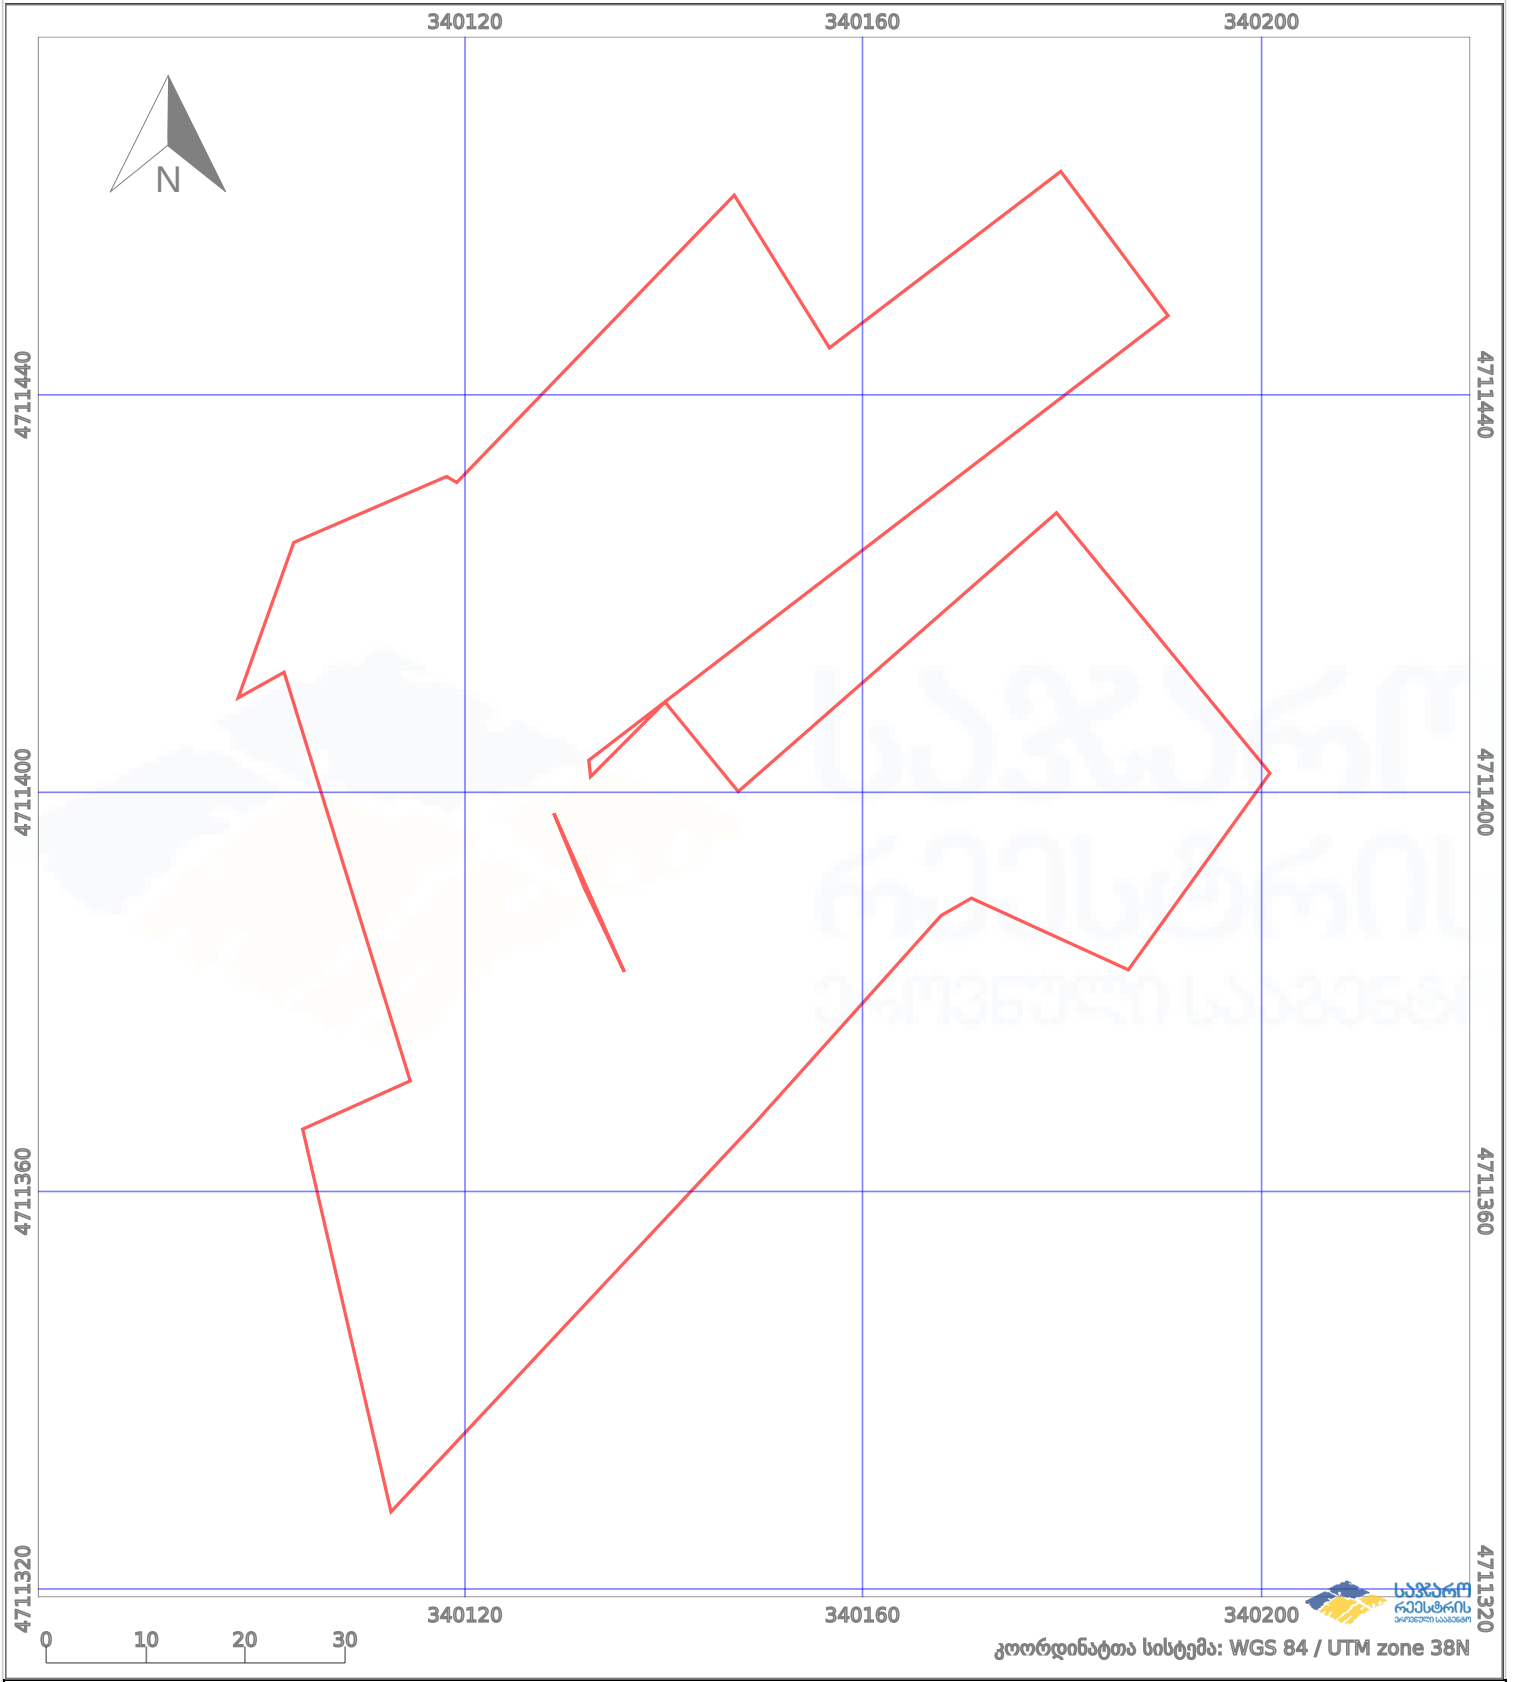

საკადასტრო გეგმა

საქართველოს რეესტრის ეროვნული სააგენტო

საკადასტრო კოდი:

86.17.26.329

ნაკვეთის დანიშნულება:

სასოფლო-სამეურნეო

განცხადების ნომერი:

882021838958

ფართობი:

6451 კვ.მ (WGS 84 / UTM zone 38N)

მომზადების თარიღი:

15/10/2021

	ნაკვეთის საზღვარი		პირობითი აღნიშვნები: მშენებარე ნაგებობა		აშენებული ნაგებობა
	საზღვარი ნაგებობა		ტყის ფონდი		ვალდებულება