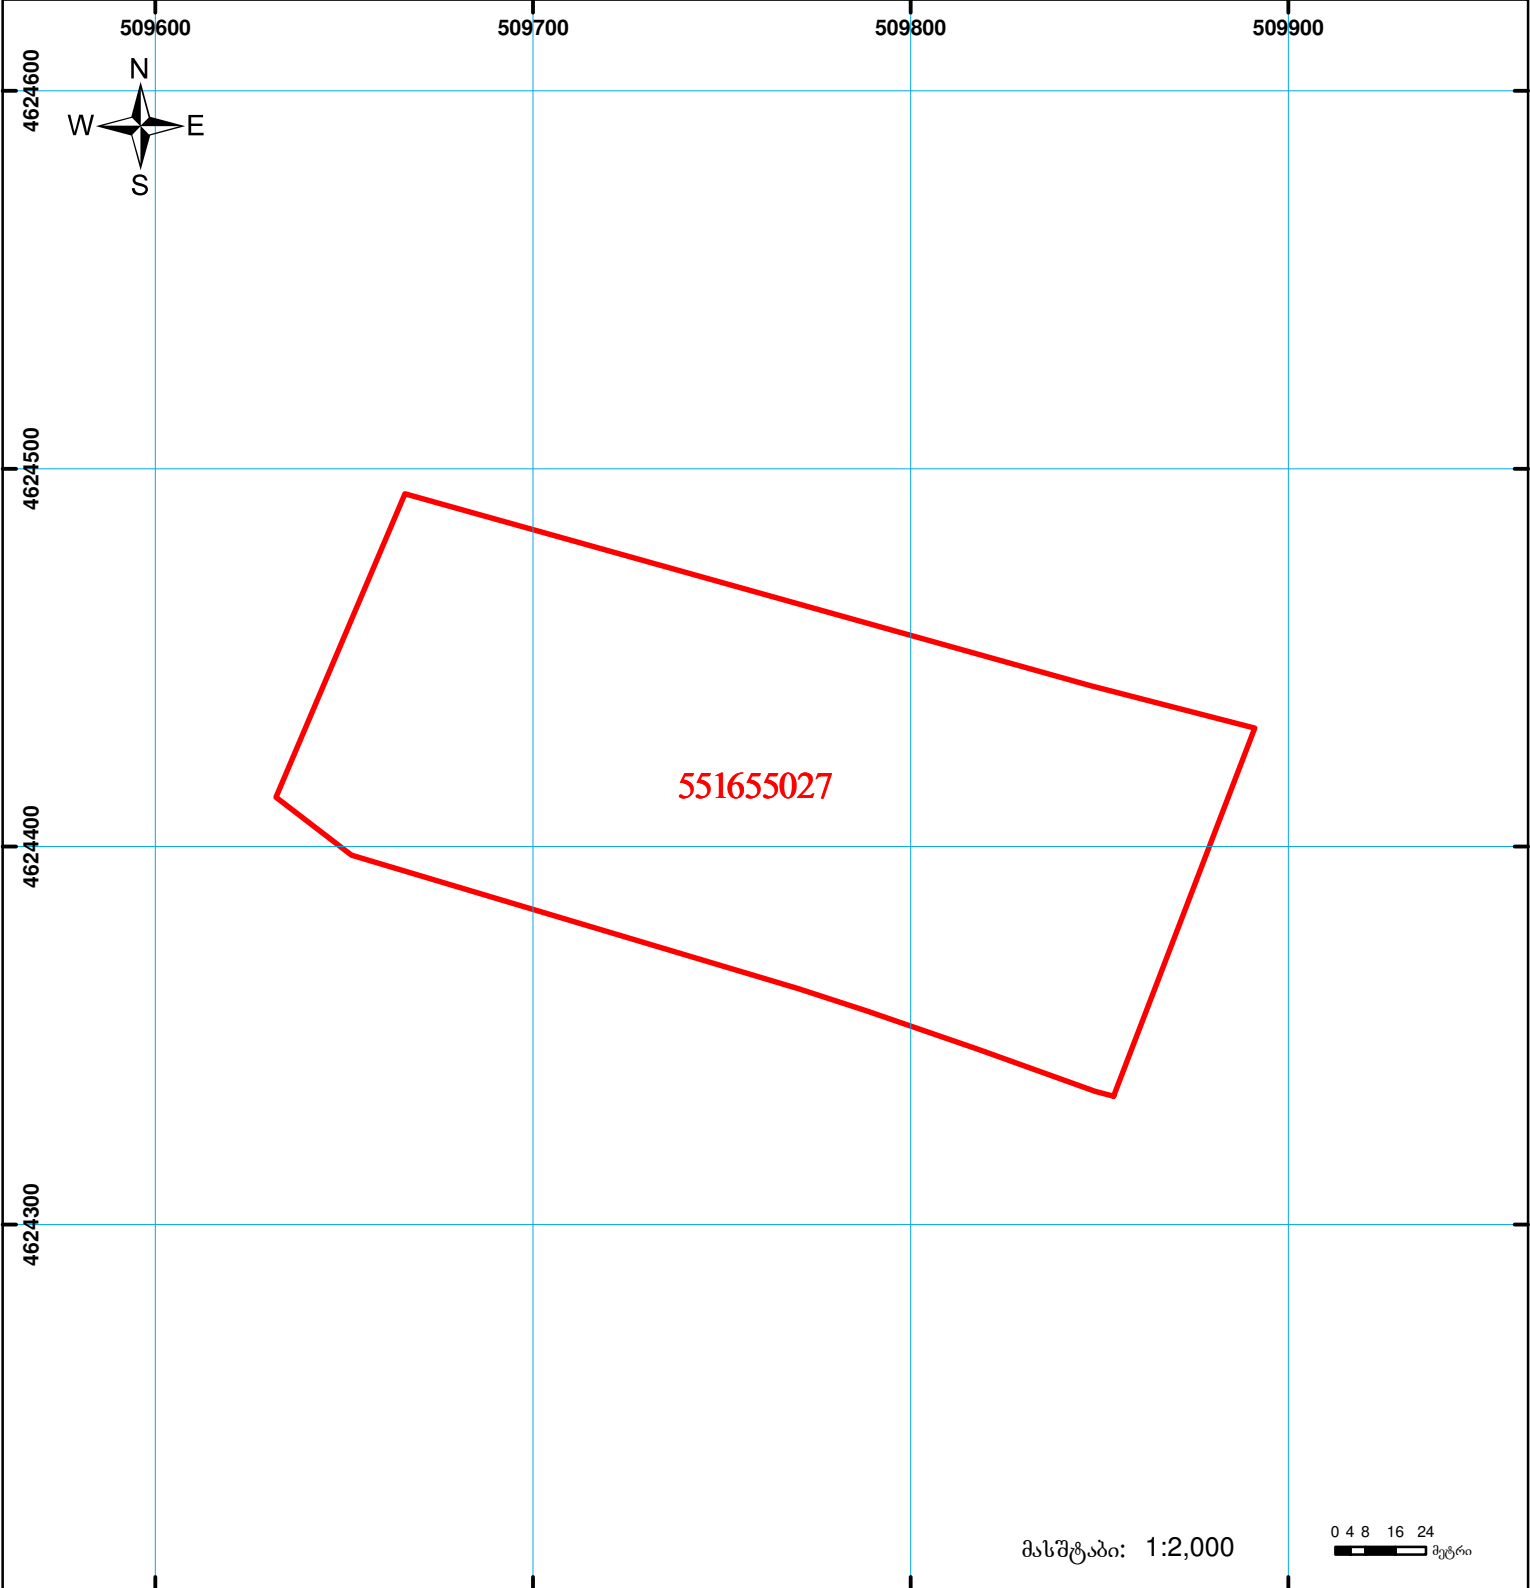

საკადასტრო ბეგმა

მიწის ნაკვეთის საკადასტრო კოდი:	55 16 55 027
ბანცხალების რეგისტრაციის ნომერი:	88201119487
მიწის ნაკვეთის ფართობი:	22994 კვ.მ.
ღანიშნულება:	სასოფლო-სამეურნეო
კატეგორია:	სახნავი
მოგზალების თარიღი:	22.03.11

 შენობა-ნაგებობა, პირობითი ნომერი/სართულიანობა	 ვალდებულება	 საზოგადოებრივი ნაგებობა
 მიწის ნაკვეთის საკადასტრო საზღვარი	 მშენებარე ნაგებობა	

0.00
00'0" (საერთაშორისო) სისტემის კოორდ.
UTM