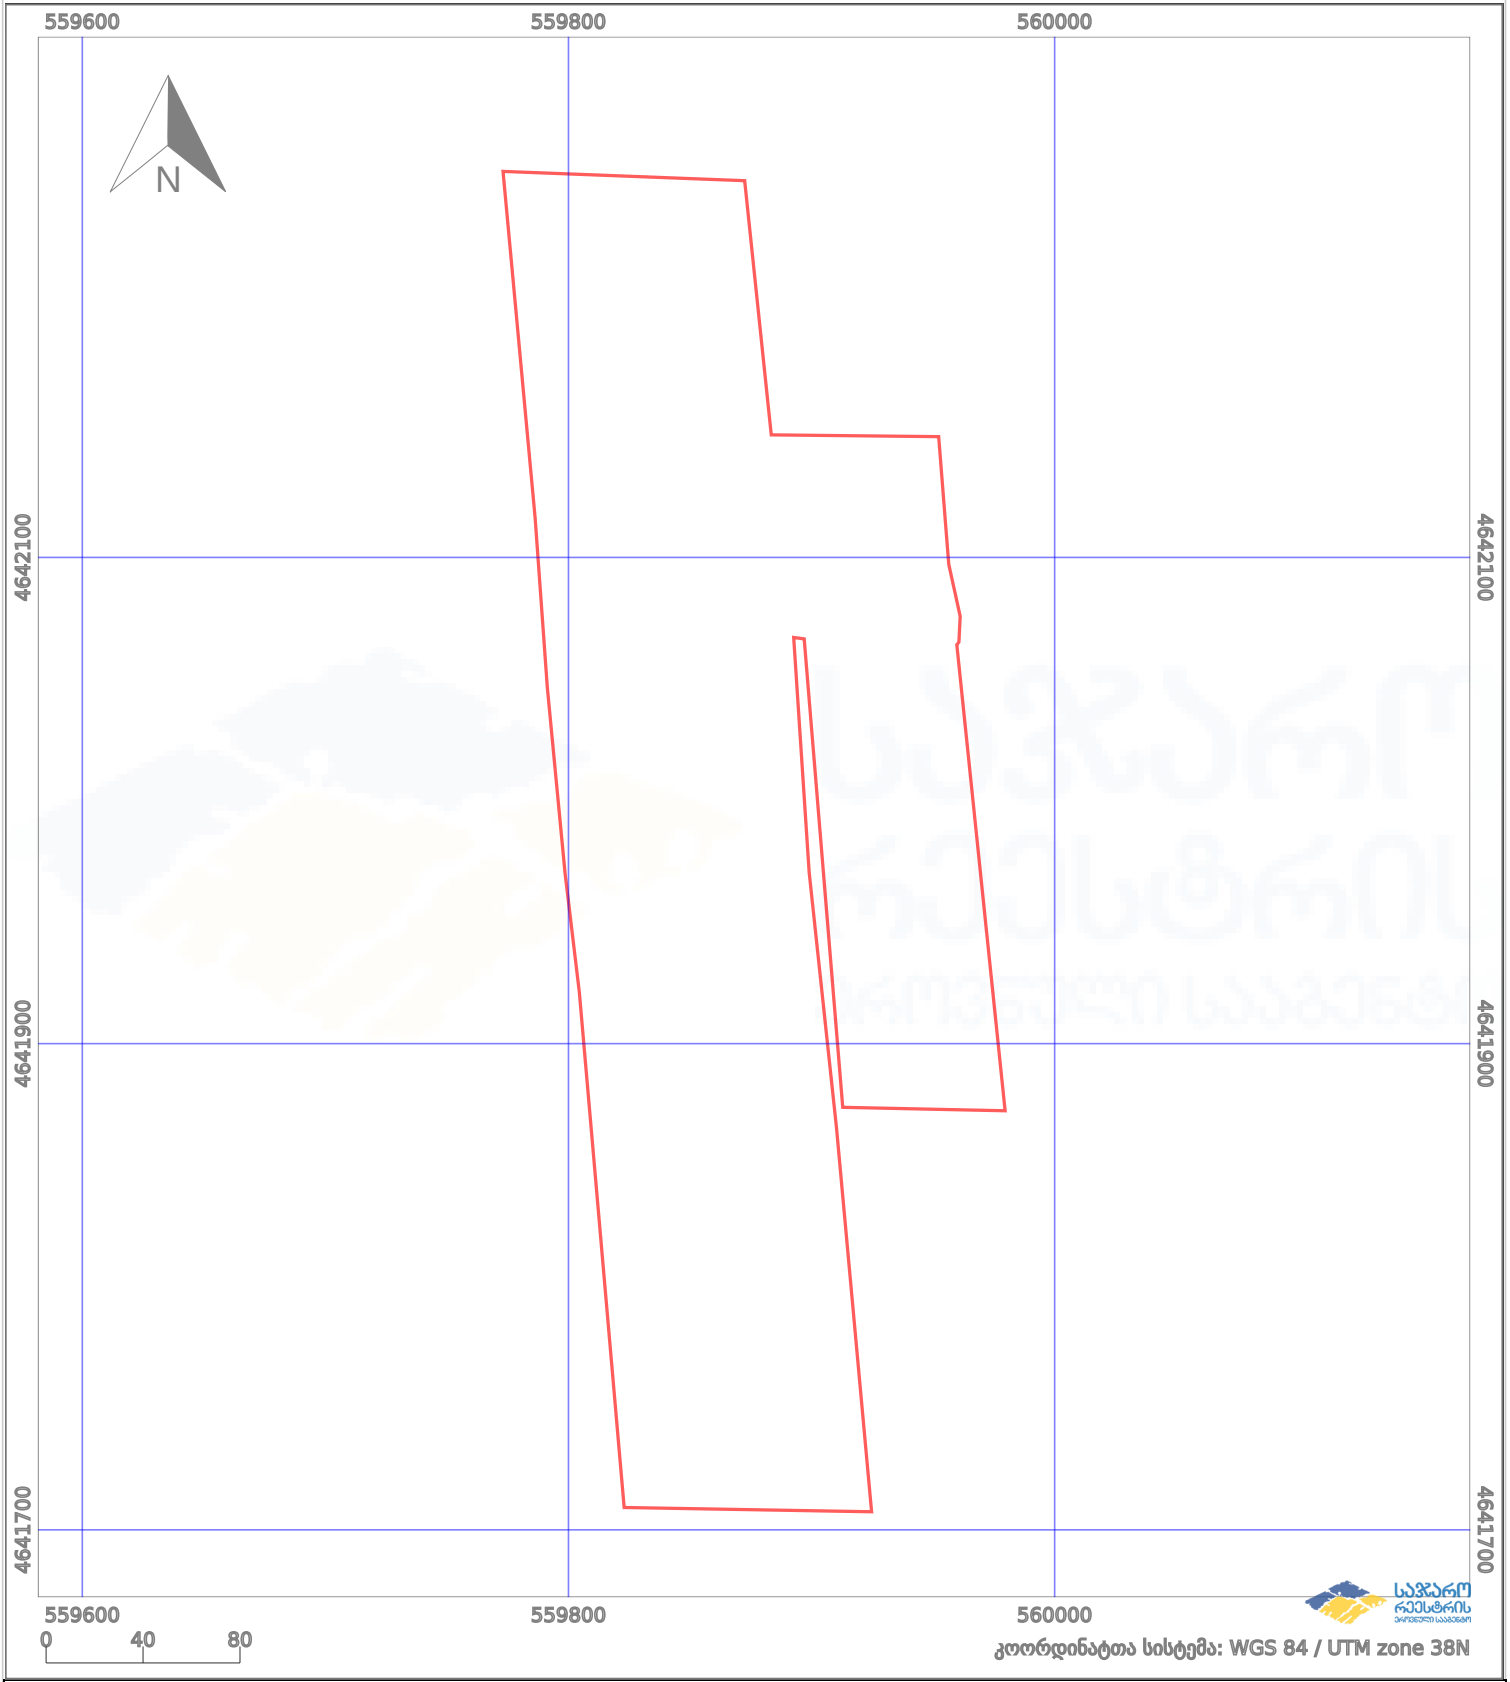

საკადასტრო გეგმა

საჯარო რეგისტრის ეროვნული სააგენტო

საკადასტრო კოდი:

57.07.66.602

ნაკვეთის დანიშნულება:

სასოფლო-სამეურნეო(სახნავი)

განცხადების ნომერი:

882021740673

ფართობი:

73364 კვ.მ (WGS 84 / UTM zone 38N)

მომზადების თარიღი:

07/09/2021

	ნაკვეთის საზღვარი		პირობითი აღნიშვნები: მშენებარე ნაგებობა		აშენებული ნაგებობა
	საზომრივი ნაგებობა		ტყის ფონდი		ვალდებულება