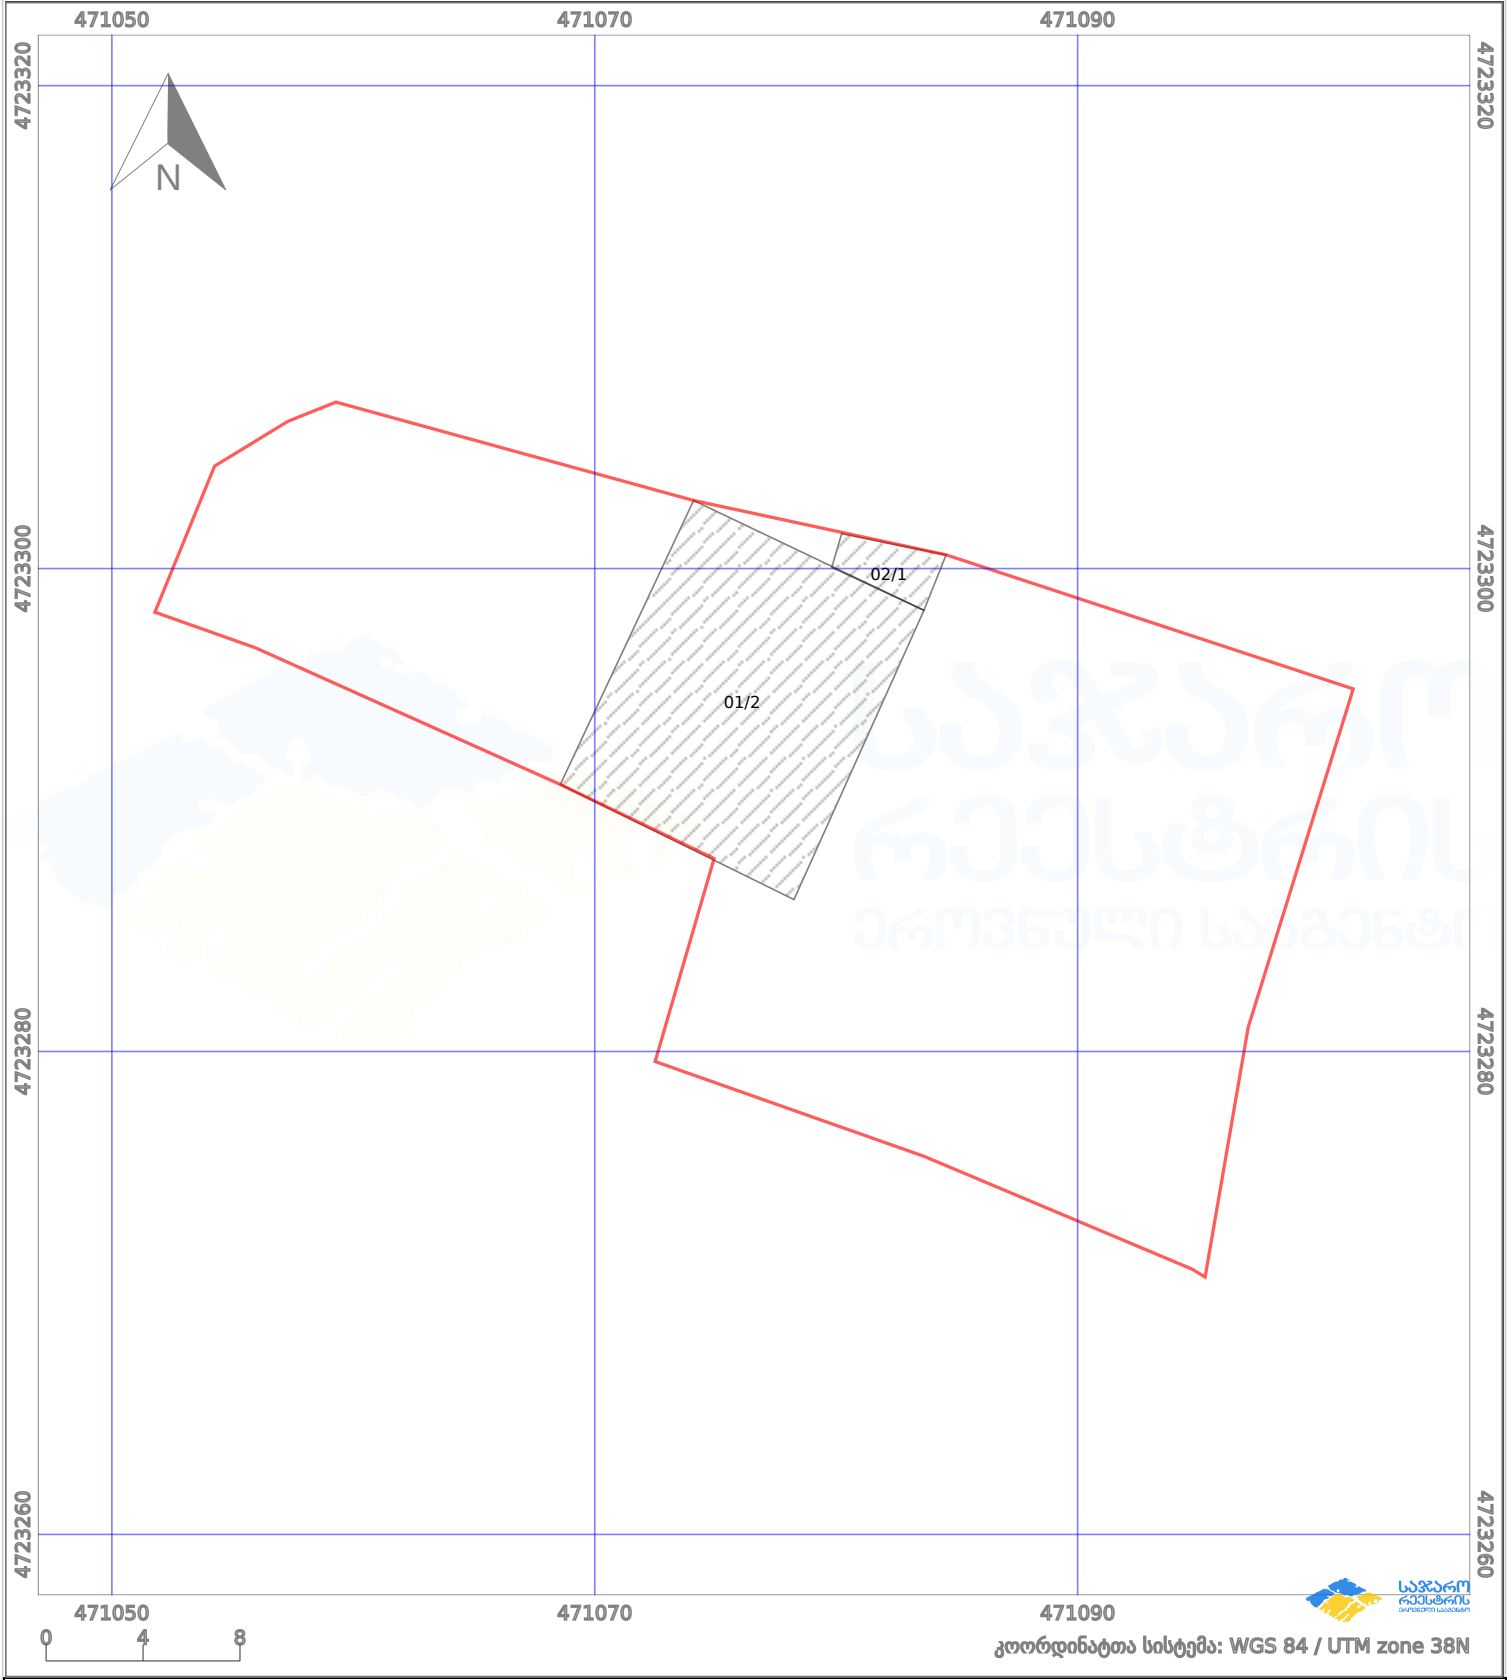

საკადასტრო გეგმა

საჯარო რეესტრის ეროვნული სააგენტო

საკადასტრო კოდი:

74.01.17.924

ნაკვეთის დანიშნულება:

სასოფლო-სამეურნეო(საკარმიდამო)

განცხადების ნომერი:

882022561702

ფართობი:

855 კვ.მ (WGS 84 / UTM zone 38N)

მომზადების თარიღი:

14/11/2022

კოორდინატთა სისტემა: WGS 84 / UTM zone 38N

პირობითი აღნიშვნები:

	ნაკვეთის საზღვარი		მშენებარე ნაკებობა		02/4	აშენებული ნაკებობა		ქარსაფარი ზოლი
	საზომრივი ნაკებობა		ტყის ფონდი			ვალდებულება		