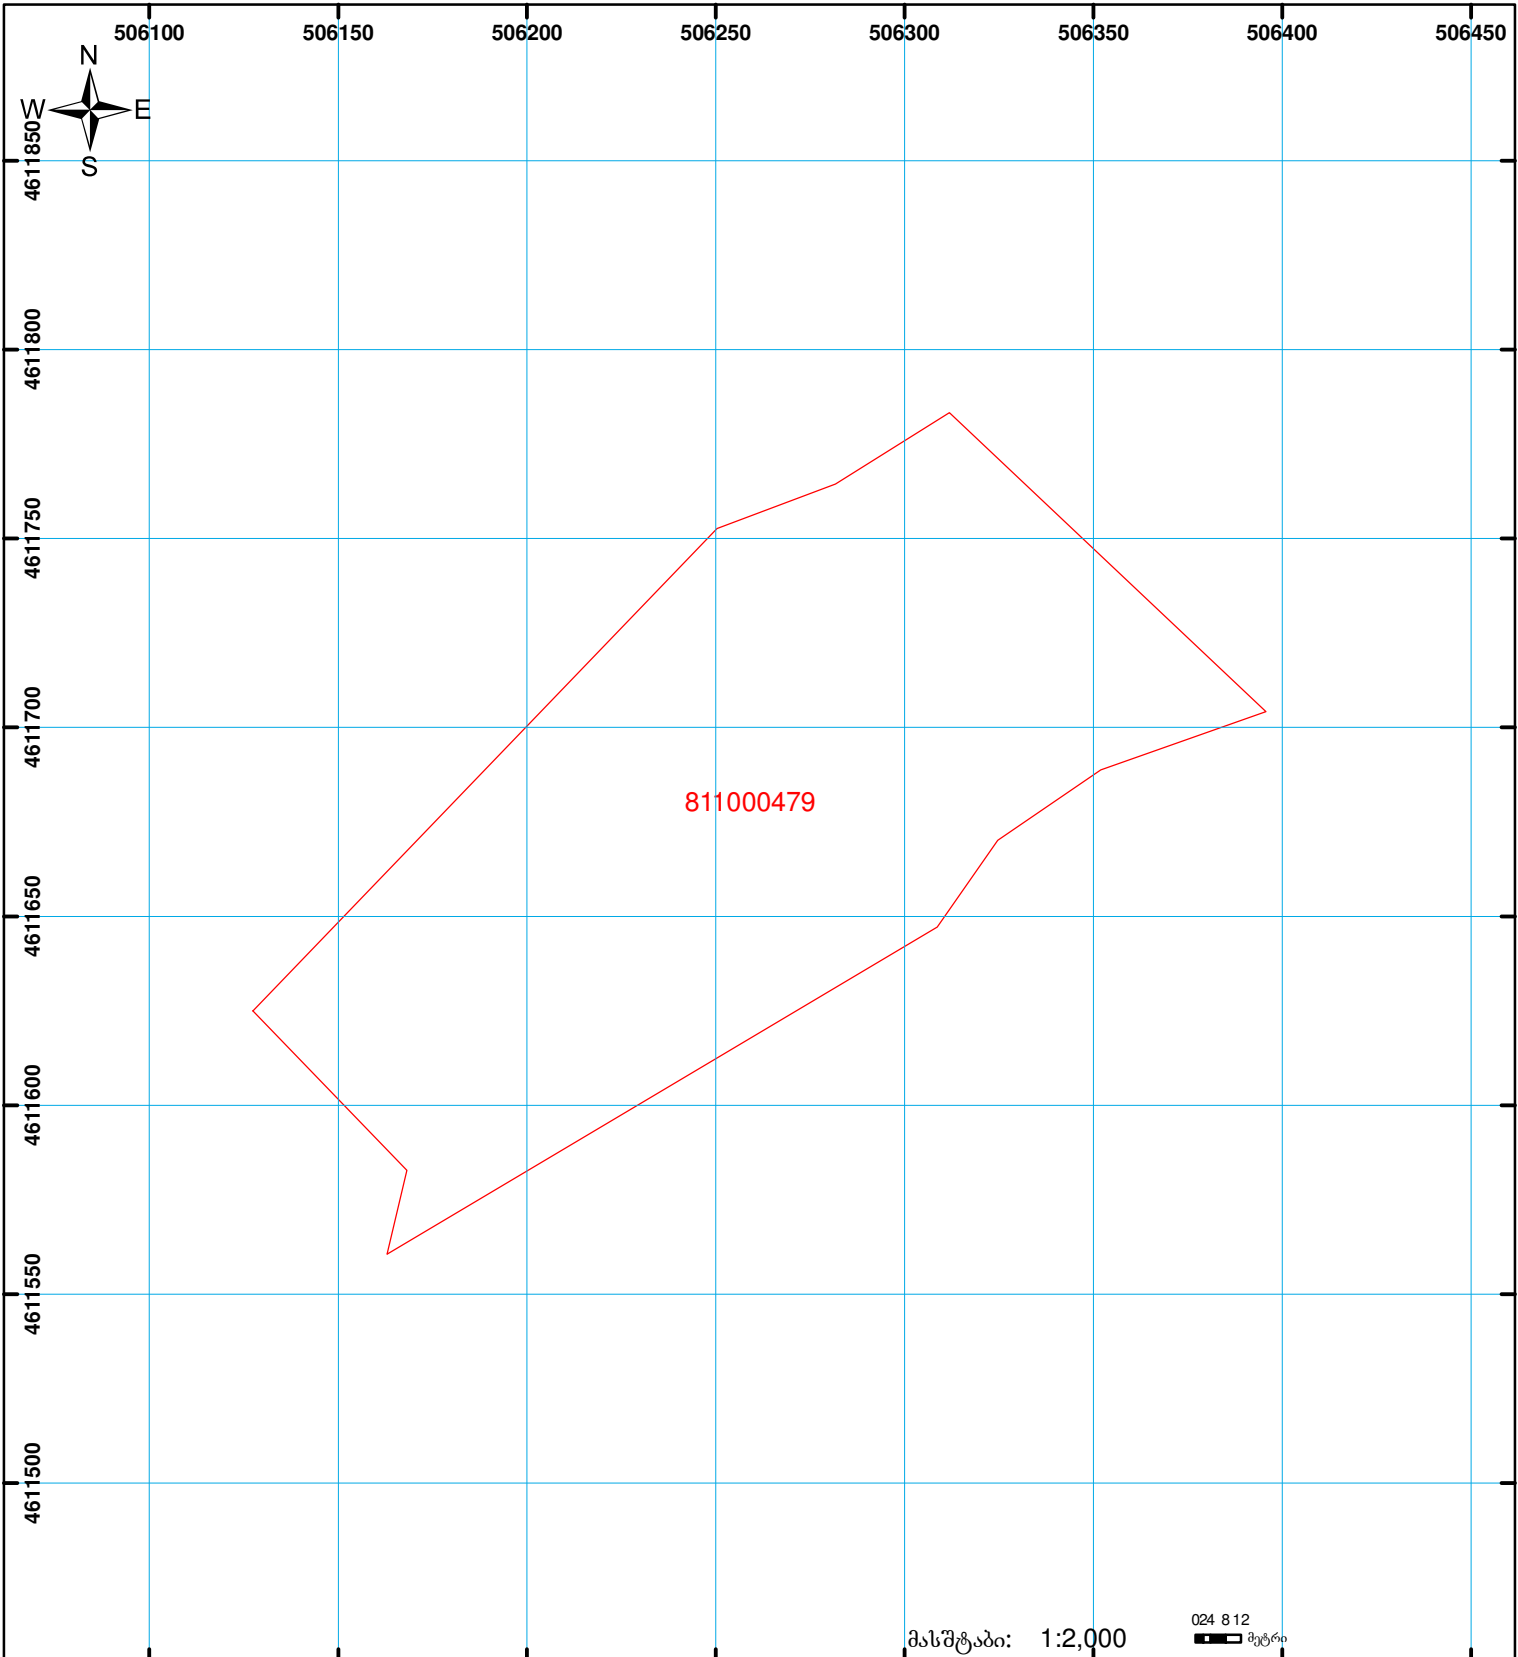

**საჯარო რეგისტრის ეროვნული სააგენტოს
გარდაბანის სარეგისტრაციო სამსახური
საკადასტრო გეგმა**

მიწის ნაკვეთის საკადასტრო კოდი: 81 10 00 479
 განცხადების რეგისტრაციის ნომერი: 882009029235
 მიწის ნაკვეთის ფართობი: 24988 კვ.მ.
 დანიშნულება: სასოფლო-სამეურნეო
 კატეგორია:
 მომზადების თარიღი: 10.02.09

	შენიშვნა-ნაგებობა, პირობითი ნომერი/სართულიანობა		ვალდებულება		საზობრივი ნაგებობა
	მიწის ნაკვეთის საკადასტრო საზღვარი		მშენებარე ნაგებობა		

მასშტაბი: 1:2,000
 024 812 მეტრი
 00:0 0:00
 UTM (საერთაშორისო) სისტემის კოორდ.