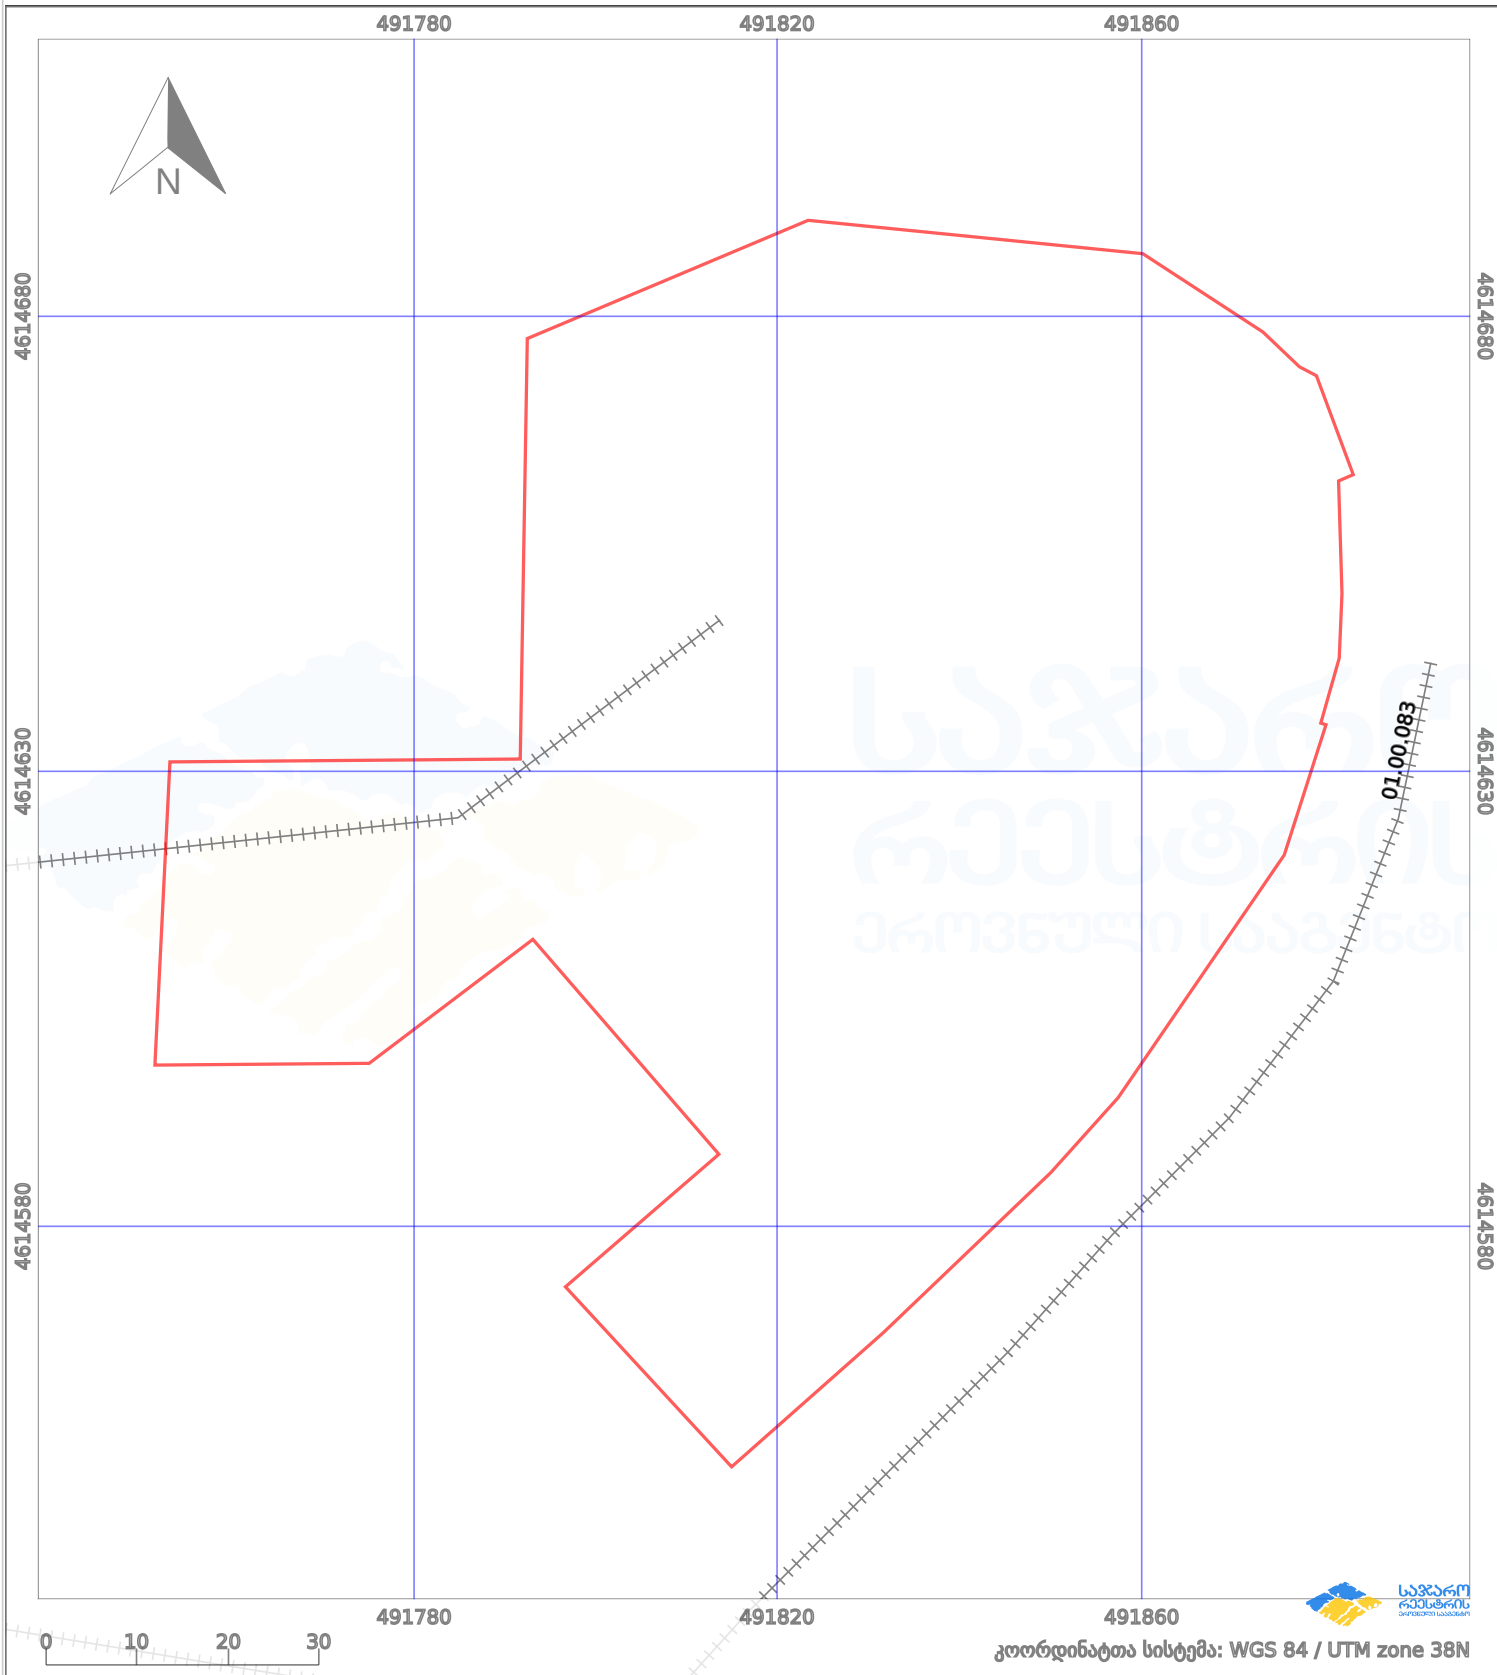

საკადასტრო გეგმა

საქართველოს რეესტრის ეროვნული სააგენტო

საკადასტრო კოდი: **01.19.22.003.057**

ნაკვეთის დანიშნულება:

არასასოფლო სამეურნეო

განცხადების ნომერი: **882023126760**

ფართობი:

9980 კვ.მ (WGS 84 / UTM zone 38N)

მომზადების თარიღი: **07/03/2023**

პირობითი აღნიშვნები:

- | | | | | | | | |
|--|--------------------|--|--------------------|--|--------------------|--|----------------|
| | ნაკვეთის საზღვარი | | მშენებარე ნაგებობა | | აშენებული ნაგებობა | | ქარსაფარი ზოლი |
| | საზომრივი ნაგებობა | | ტყის ფონდი | | ვალდებულება | | |