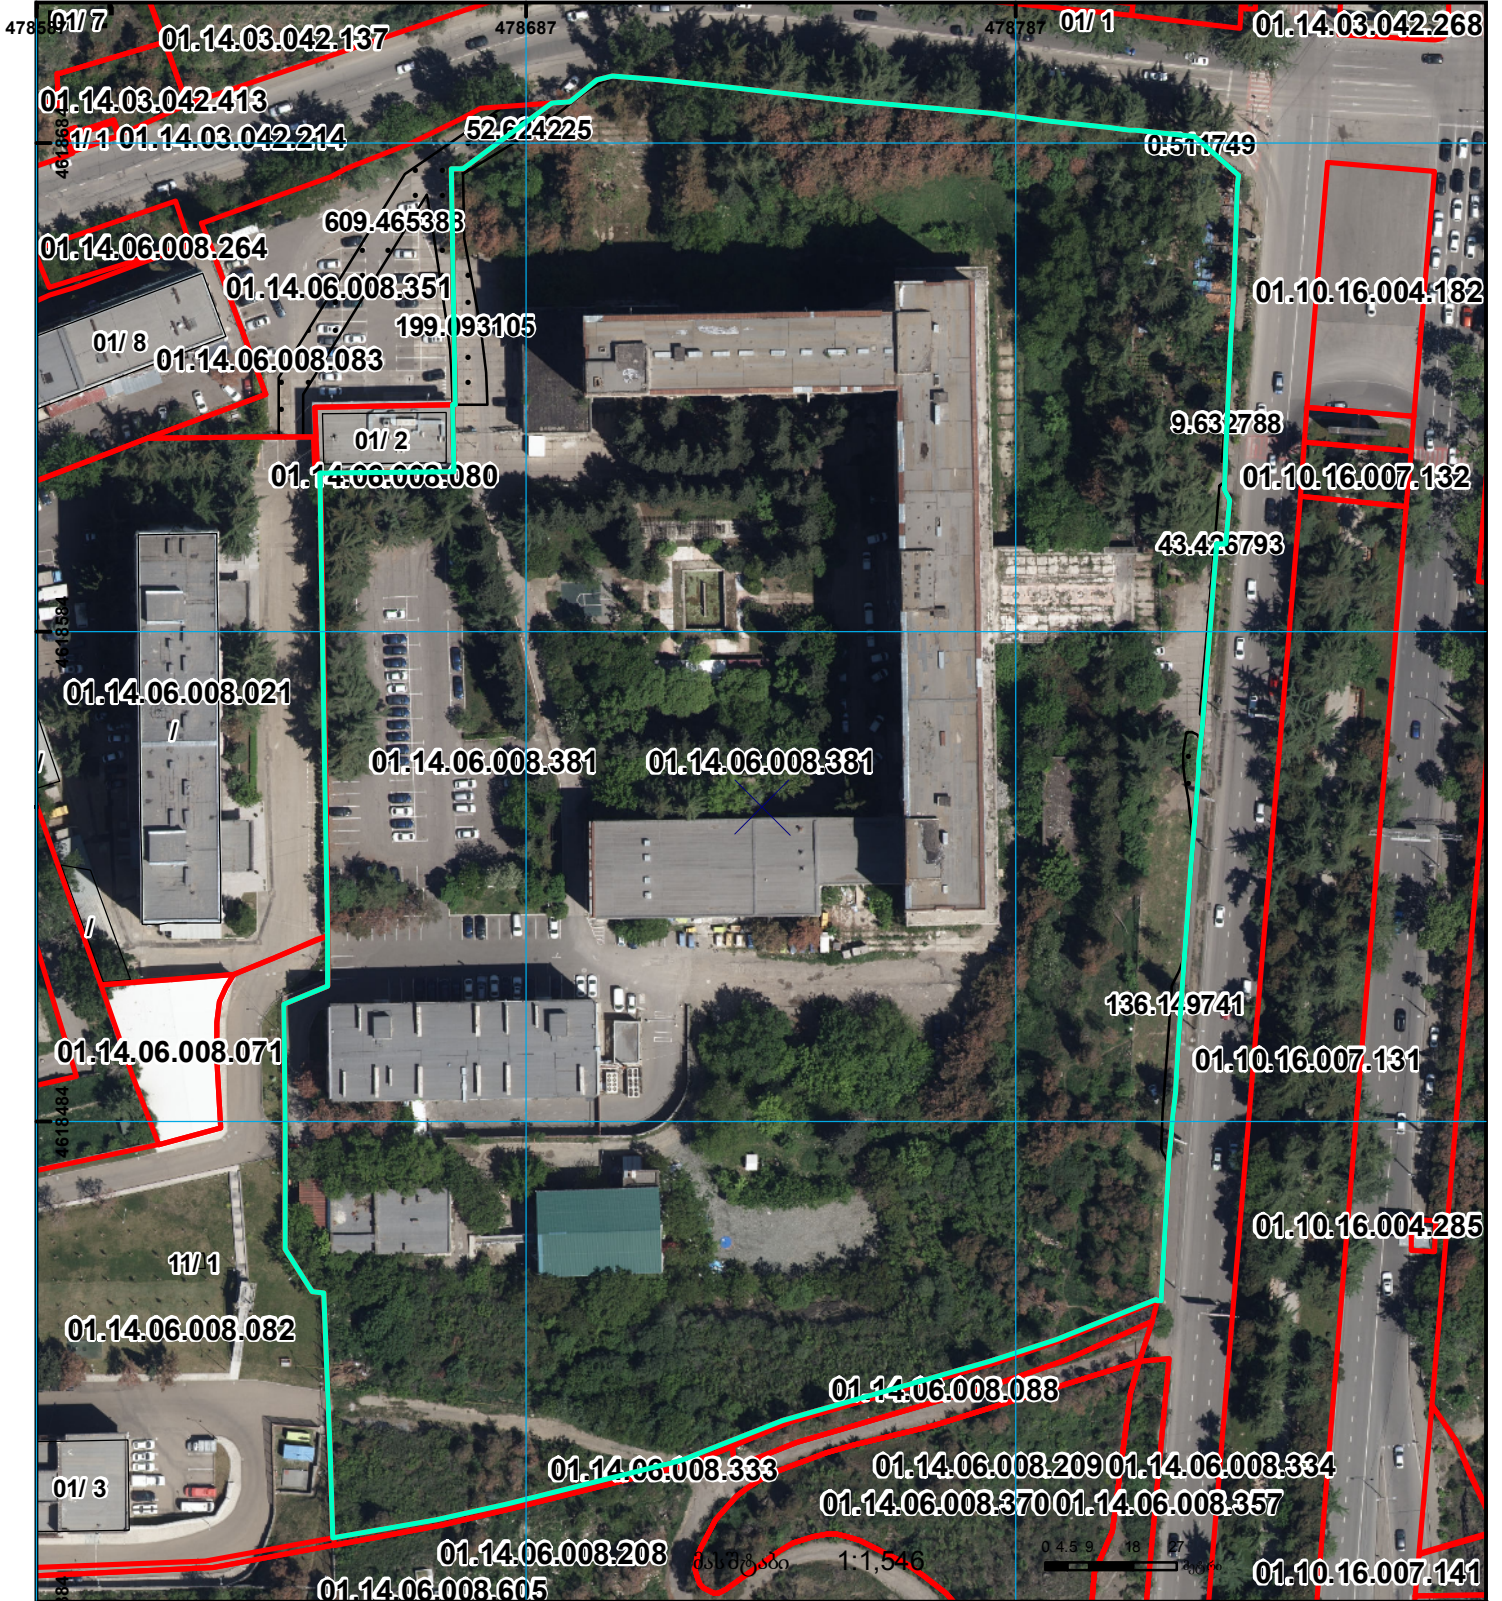

ელ.პერსონით წარმოდგენილი სერვიტუტების ფართი არ შეესაბამება ძალაღმსარებლის პერსონით წარმოდგენილს

ბანცხალების რეგისტრაციის ნომერი: 882023354528
 მიწის ნაკვეთის საკადასტრო კოდი: 01.14.06.008.381
 მიწის ნაკვეთის ფართობი: 46729 კვ.მ.
 მომზადების თარიღი: 10.04.23

	შენიშვნა-ნაკვეთობა, პირობითი ნომერი/სართულიანობა		ვალდებულება		საზოობრივი ნაკვეთობა		UTM (საერთაშორისო) სისტემის კოორდ.
	მიწის ნაკვეთის საკადასტრო საზღვარი		შეზღუდული ნაკვეთობა		მიწისქვეშა ნაკვეთობა		