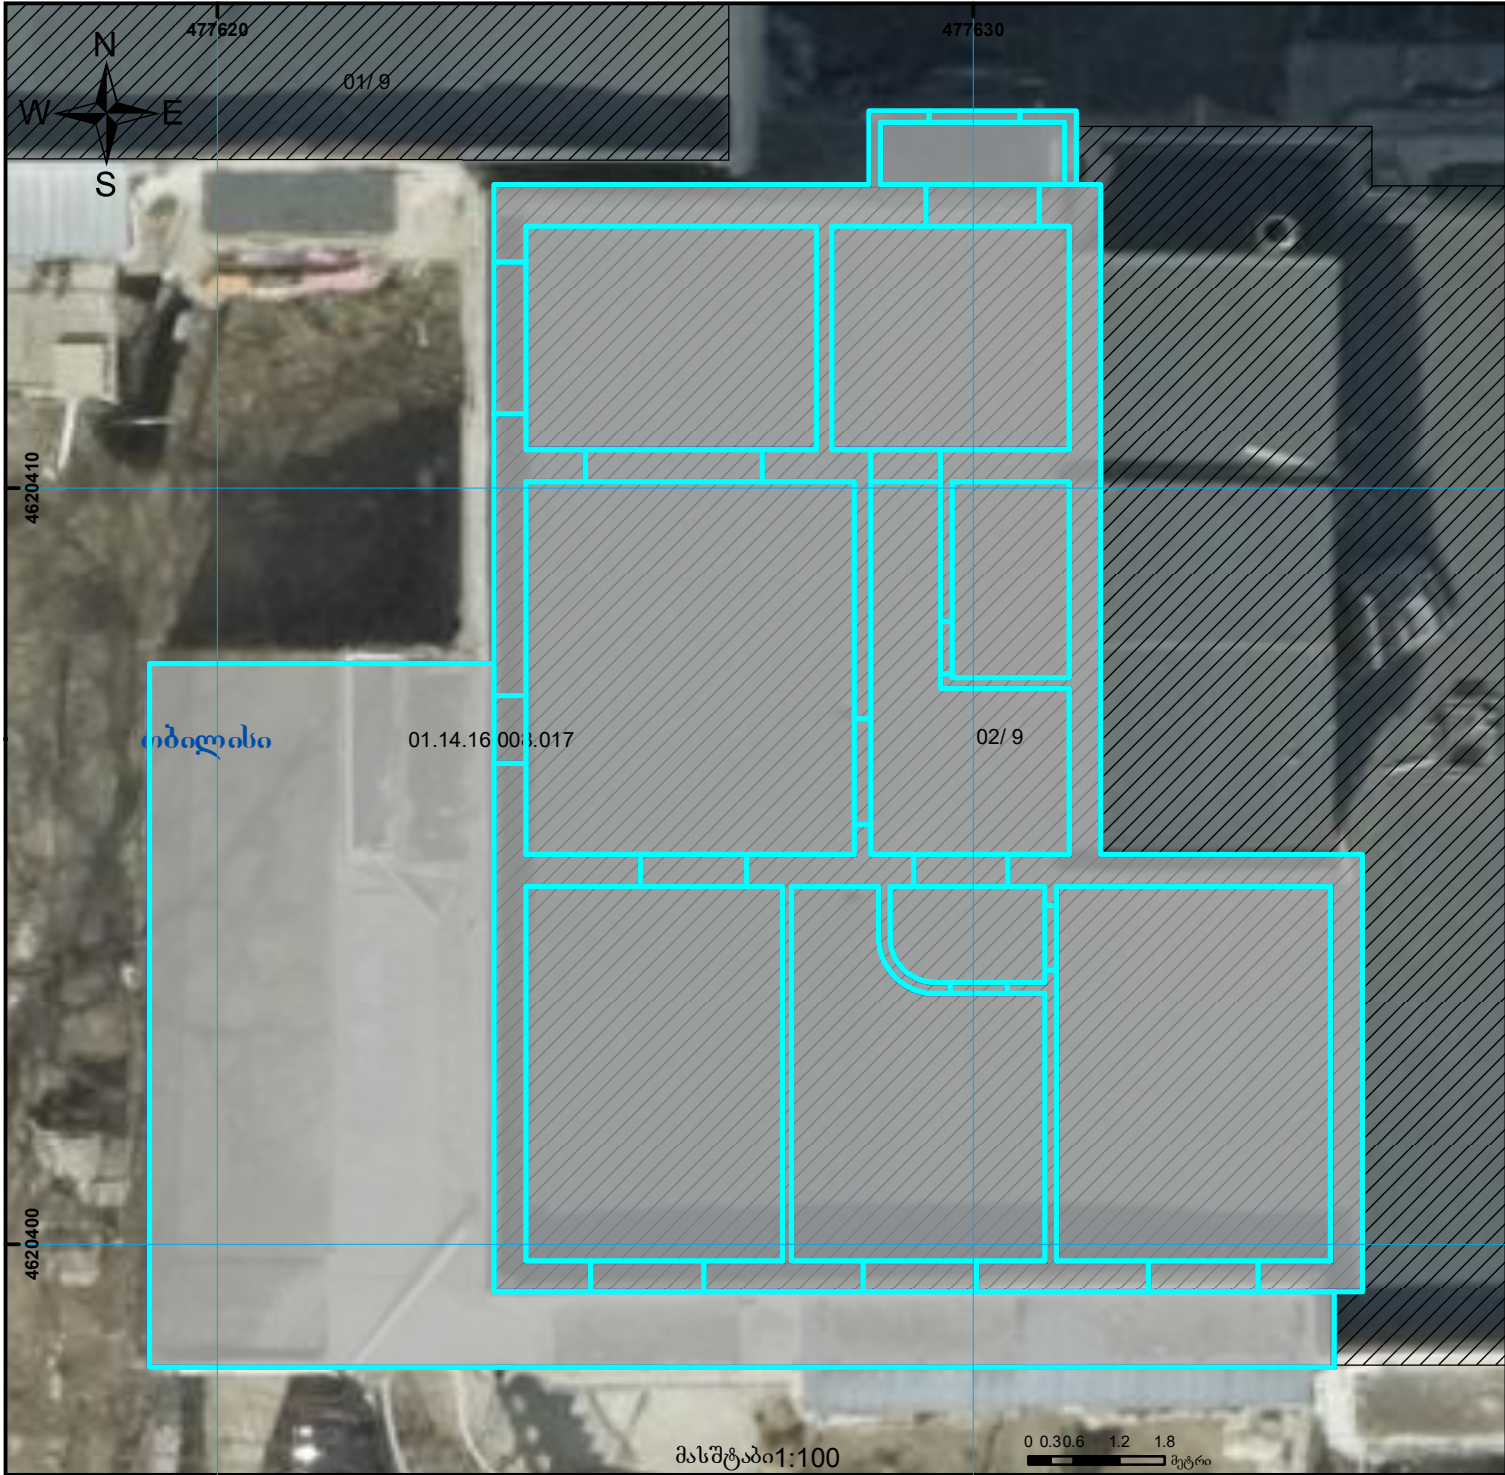

შესაბამისობაშია 315-ე დადგენილებით განსაზღვრულ მოთხოვნებთან

მიწის ნაკვეთის საკადასტრო კოდი: 01.14.16.008.017
 ერთეულის კოდი: /
 განცხადების რეგისტრაციის ნომერი: 882025888088
 ერთეულის ფართობი: 38 ზონა 37 ზონა 160.90 კვ.მ 0.00 კვ.მ
 სართული 1

მომზადების თარიღი

05.08.2025

მასშტაბი 1:100

0 0.30.6 1.2 1.8 მეტრი

	შენობა-ნაგებობა, პირობითი ნომერი/სართულიანობა		ვალი/ფეხი		საზოობრივი ნაგებობა	 000 (საერთაშორისო) სისტემის კოორდ.
	მიწის ნაკვეთის საკადასტრო საზღვარი		შეზღუდვარე ნაგებობა		მიწისკვეთა ნაგებობა	