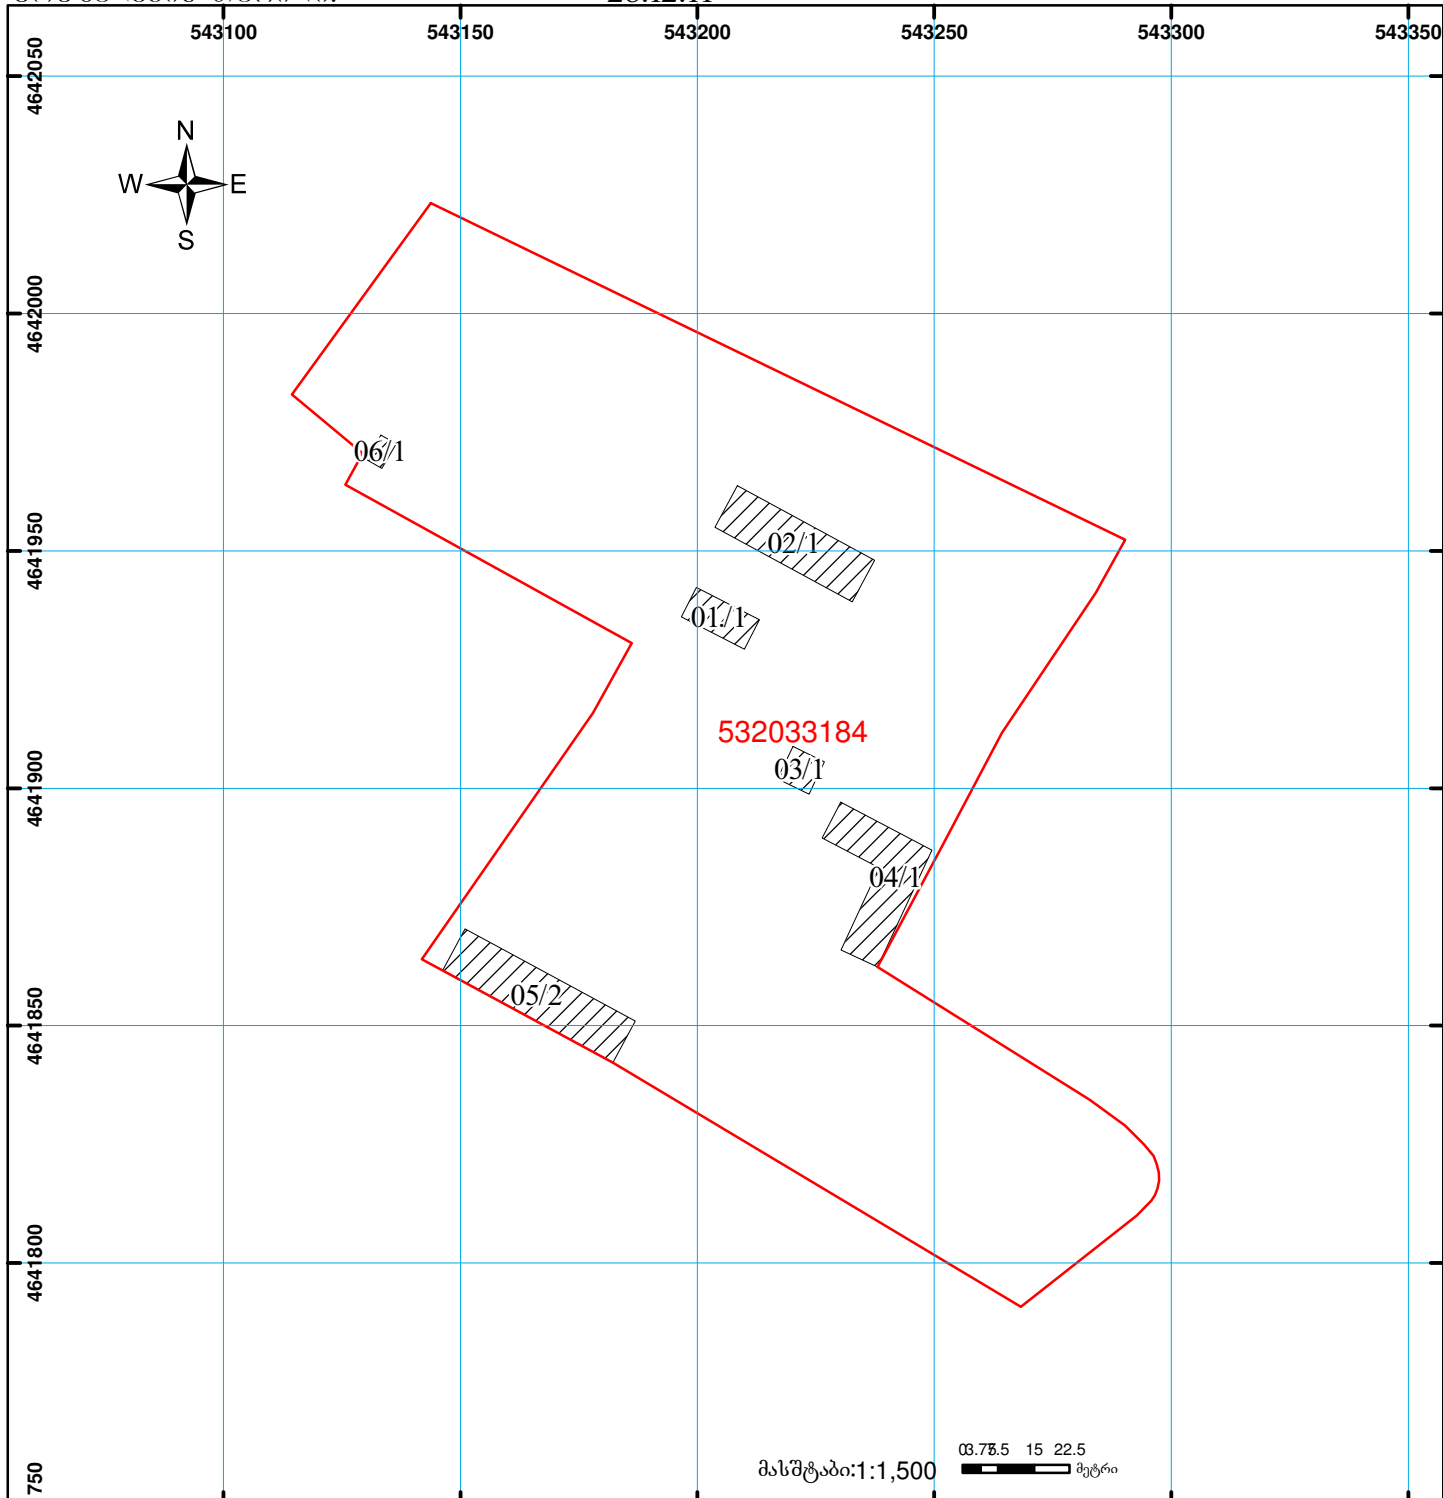

საჯარო რეესტრის  
ეროვნული სააგენტო

საქართველოს იუსტიციის სამინისტრო  
საჯარო რეესტრის ეროვნული სააგენტო  
საკადასტრო ბეჭედი

მიწის ნაკვეთის საკადასტრო კოდი: 53 20 33 184  
ბანცხალების რეგისტრაციის ნომერი: 882011633783  
მიწის ნაკვეთის ფართობი: 20067 კვ.მ.  
ღანიშნულება: არასასოფლო-სამეურნეო

მომზადების თარიღი: 28.12.11

	შენიშნული ნაგებობა, პირობითი ნომერი/სართულიანობა		ვალდებულება		საზობრივი ნაგებობა	0.00 00'0 (საერთაშორისო) სისტემის კოორდ.
	მიწის ნაკვეთის საკადასტრო საზღვარი		შუენებარე ნაგებობა			