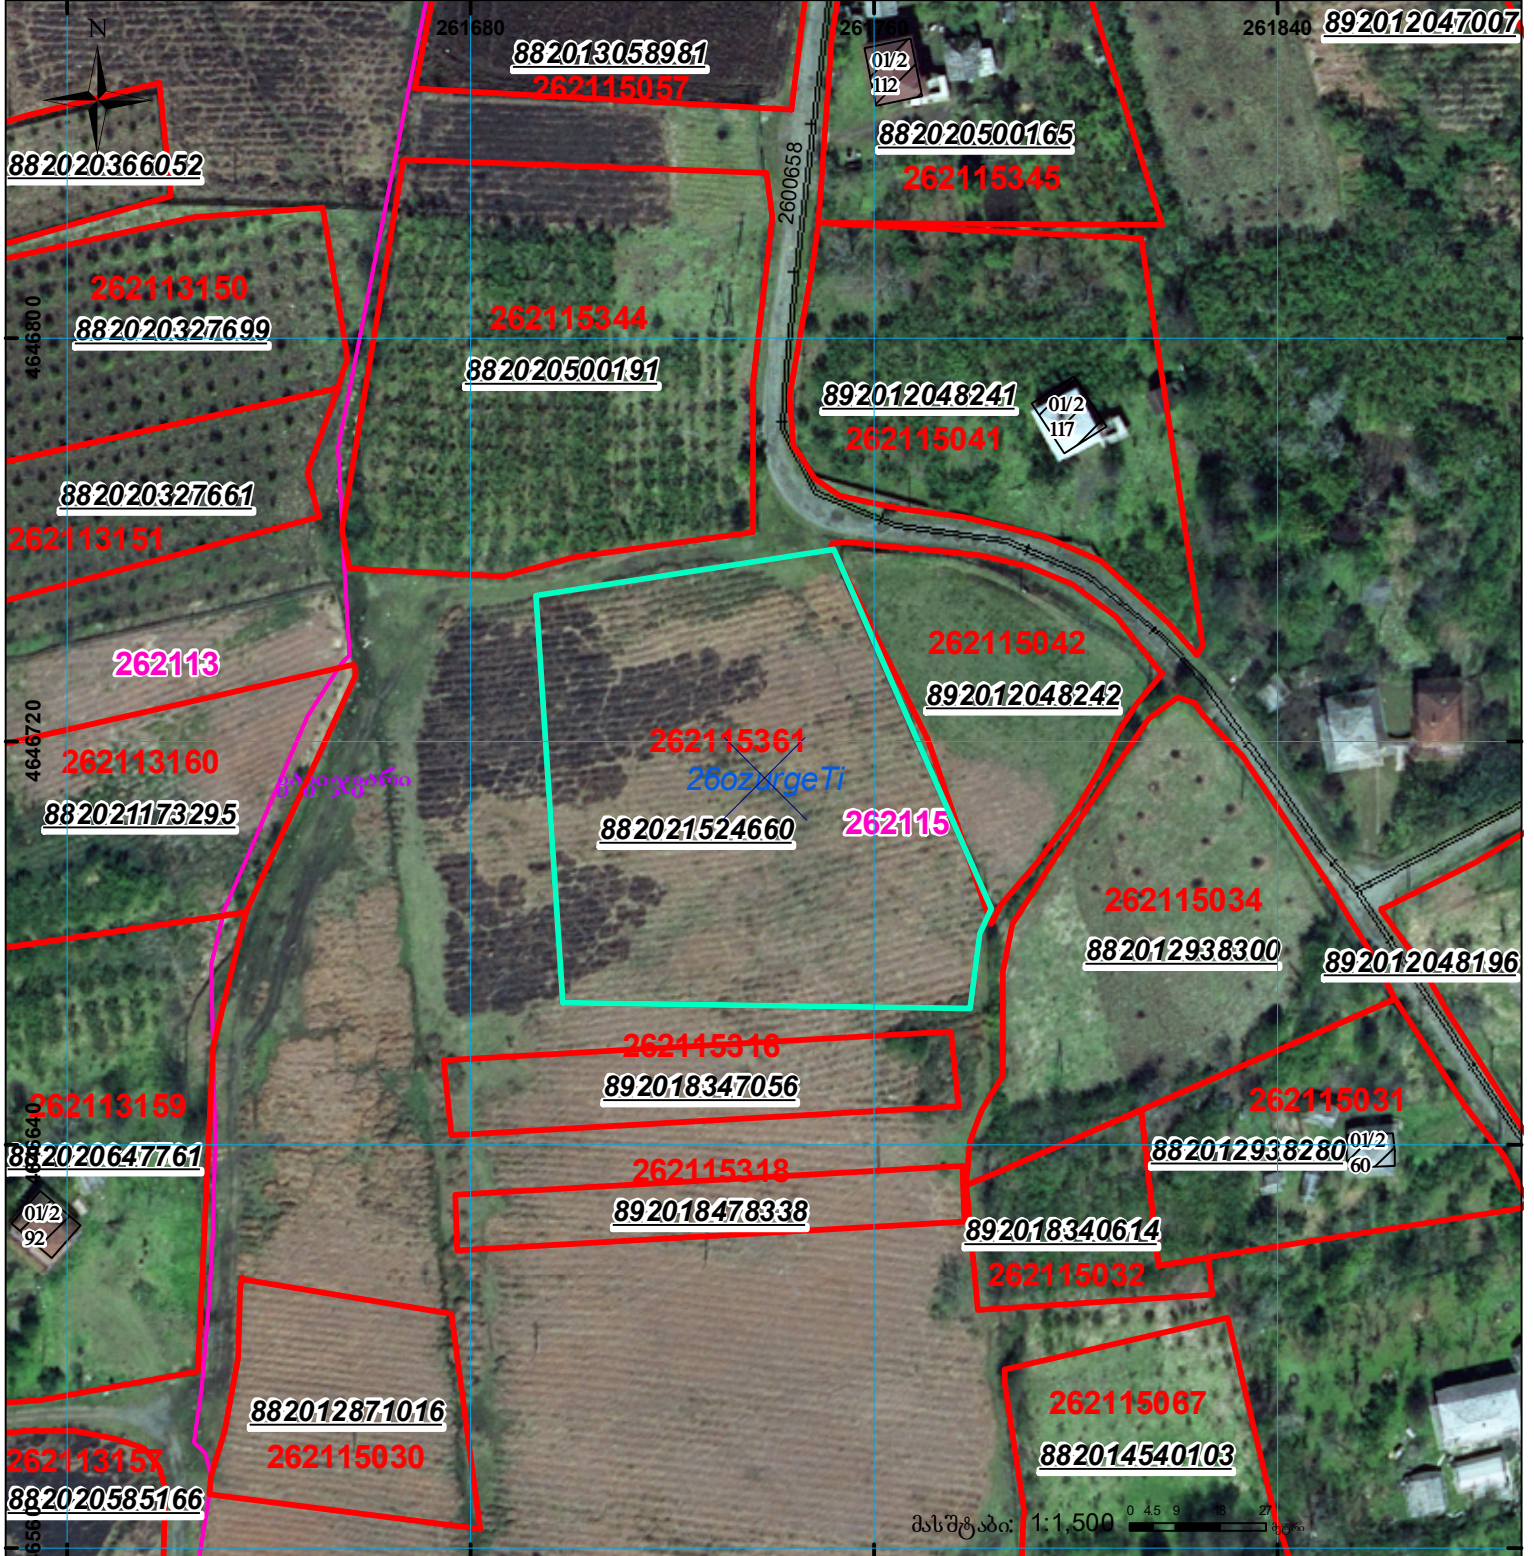

ზედიდა რეგისტრირებულ მონაცემებთან 262115042

მიწის ნაკვეთის საკადასტრო კოდი:
ბანცხალების რეგისტრაციის ნომერი:
მიწის ნაკვეთის ფართობი:
ღანიშნულება:
მომზადების თარიღი:

26 21 15 361
882021524660
6500 კვ.მ.

24.08.21

	შენიშნული ნაკვეთი, პირობითი ნომერი/სართულიანობა		კალდებულება		საზოგადოებრივი ნაკვეთი
	მიწის ნაკვეთის საკადასტრო საზღვარი		შენიშნული ნაკვეთი		

UTM (საერთაშორისო) სისტემის კოორდ.