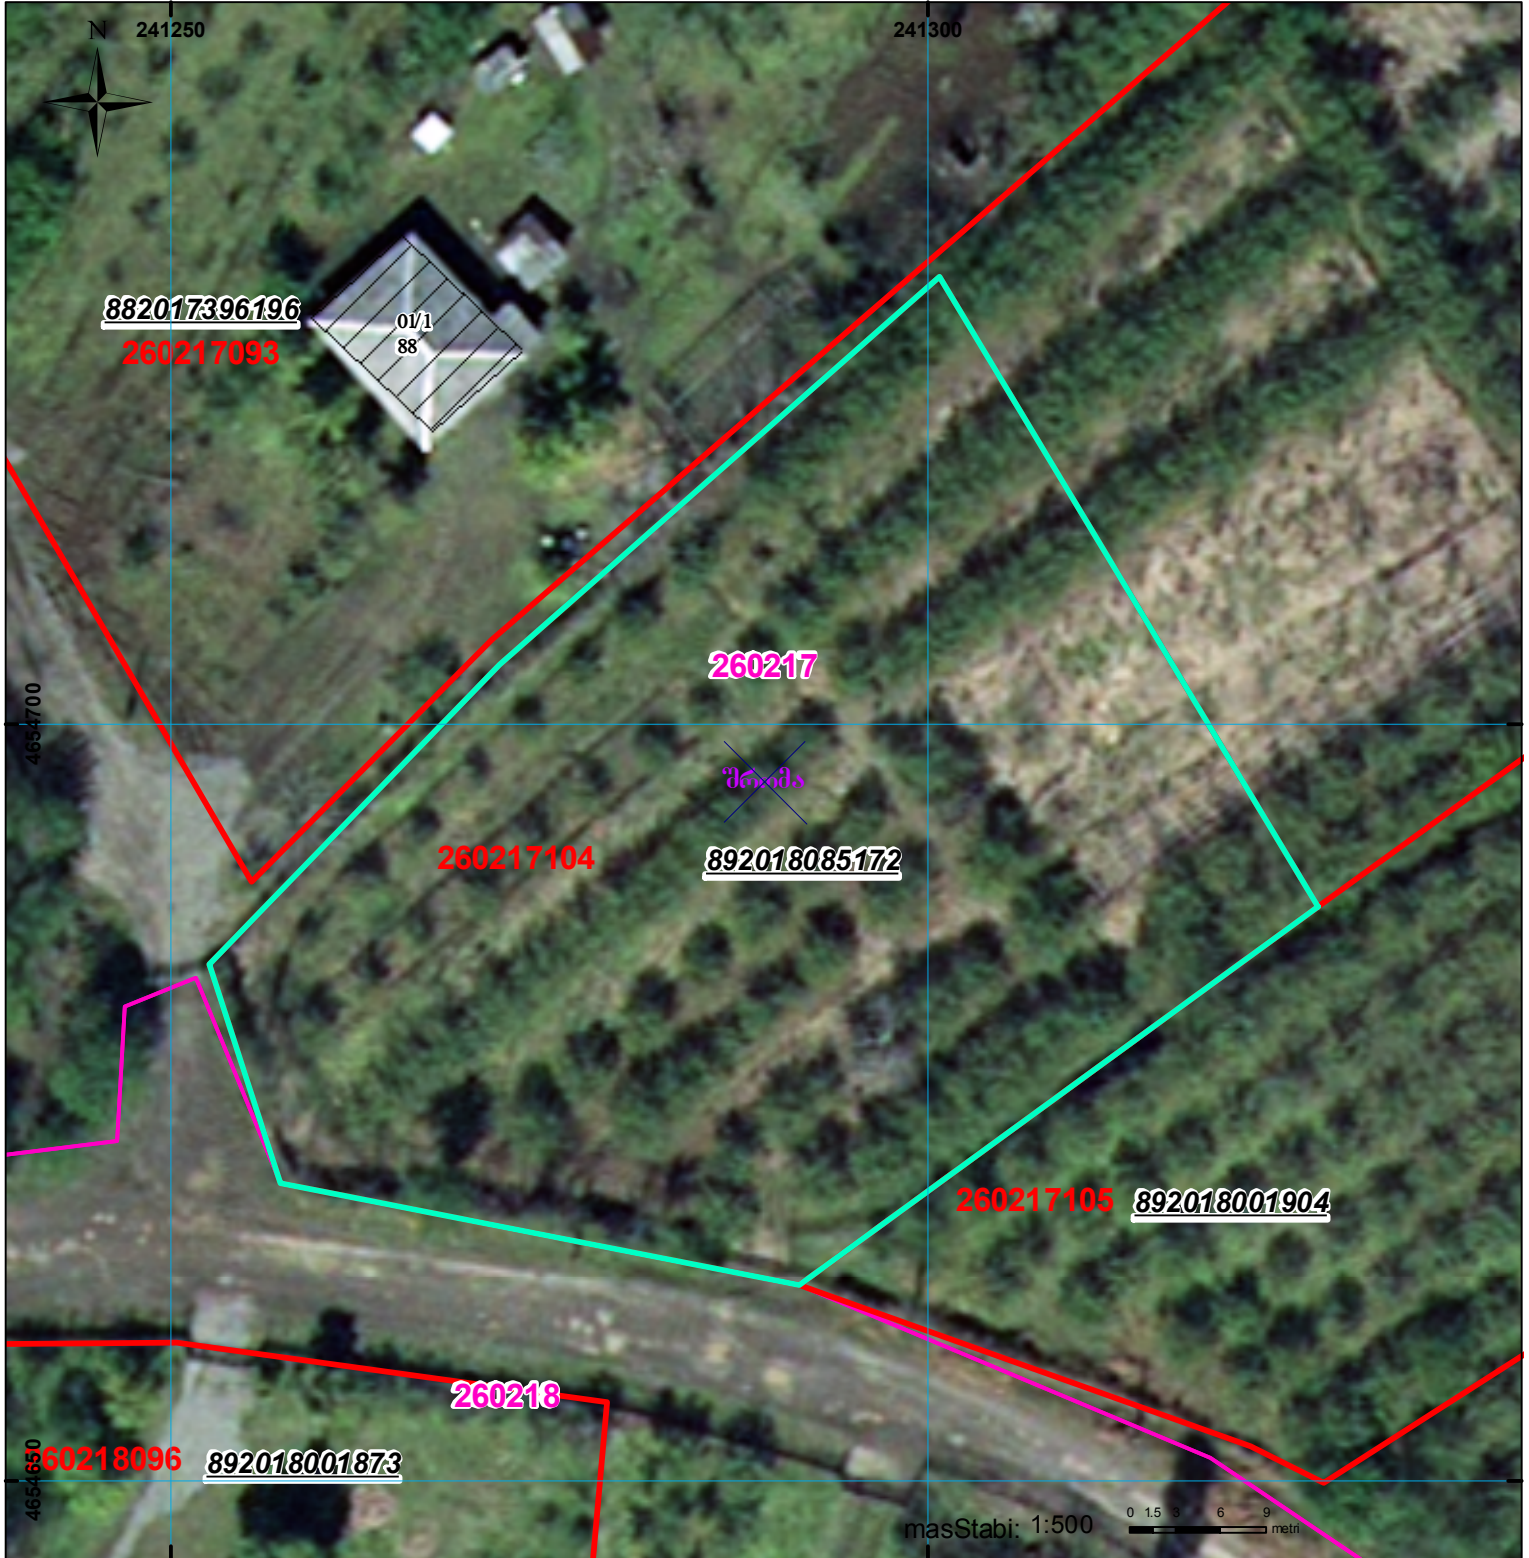

მიწის ნაკვეთის საკადასტრო კოდი:  
 განცხადების რეგისტრაციის ნომერი:  
 მიწის ნაკვეთის ფართობი:  
 დანიშნულება:  
 მომზადების თარიღი:

26 02 17 104  
 892018085172  
 2701 კვ.მ.

01.02.18

	შენიშვნა-ნაგებობა, პირობითი ნომერი/სართულიანობა		კალდებულება		საზობრივი ნაგებობა	 00°0' (საერთაშორისო) სისტემის კოორდ. UTM
	მიწის ნაკვეთის საკადასტრო საზღვარი		შუენებარე ნაგებობა			