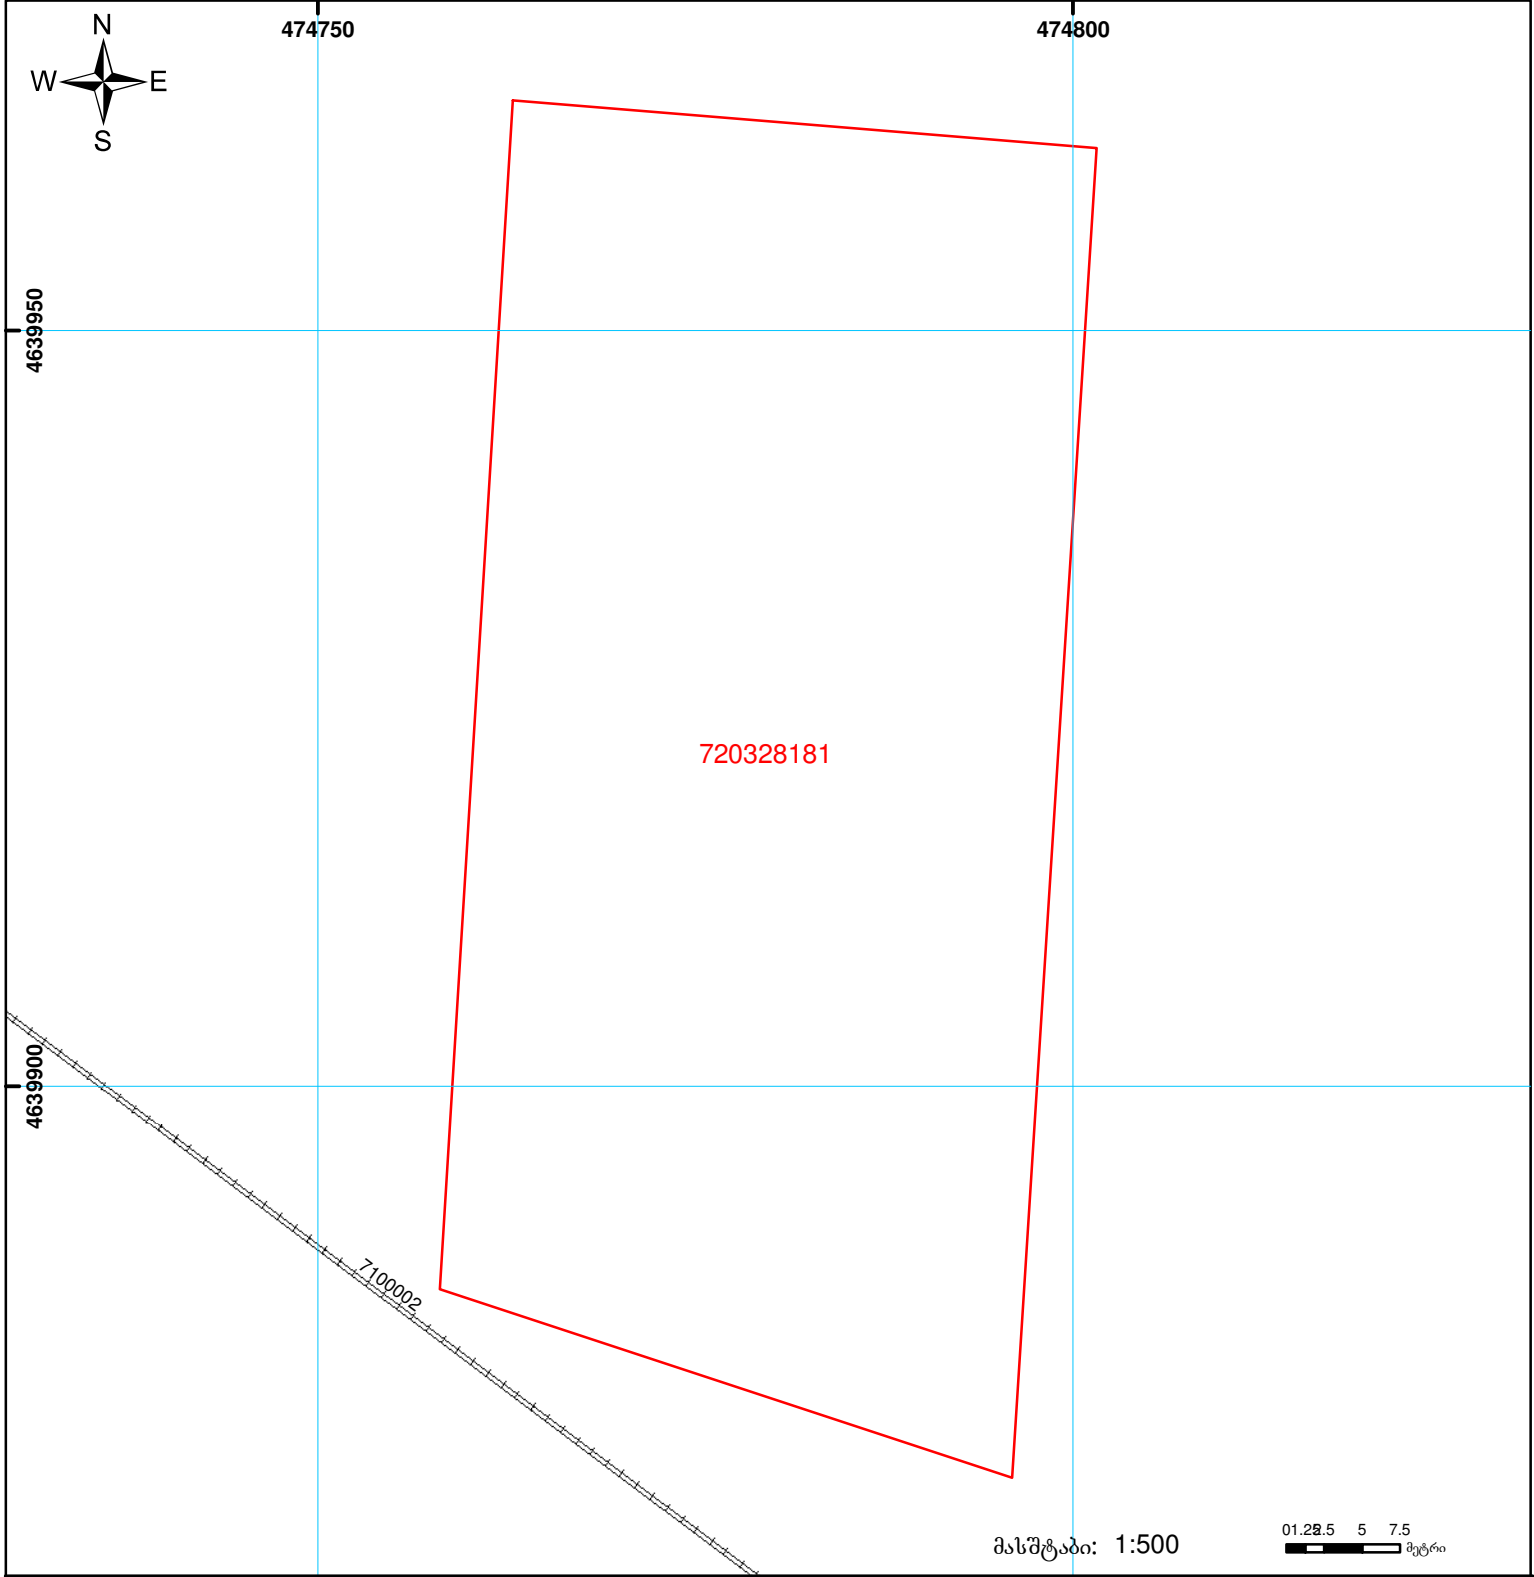

საქართველოს იუსტიციის სამინისტრო  
საჯარო რეგისტრის ეროვნული სააგენტო

საკადასტრო გეგმა

მიწის ნაკვეთის საკადასტრო კოდი: 72 03 28 181  
 განცხადების რეგისტრაციის ნომერი: 882015434960  
 მიწის ნაკვეთის ფართობი: 3230 კვ.მ.  
 დანიშნულება: სასოფლო-სამეურნეო  
 კატეგორია:  
 მომზადების თარიღი: 04.08.15

მასშტაბი: 1:500

	შენიშნული ნაკვეთი, პირობითი ნომერი/სართულიანობა		ვალდებულება		საზოგადოებრივი ნაკვეთი
	მიწის ნაკვეთის საკადასტრო საზღვარი		მშენებარე ნაკვეთი		

0.00  
00°0'  
UTM (საერთაშორისო) სისტემის კოორდ.