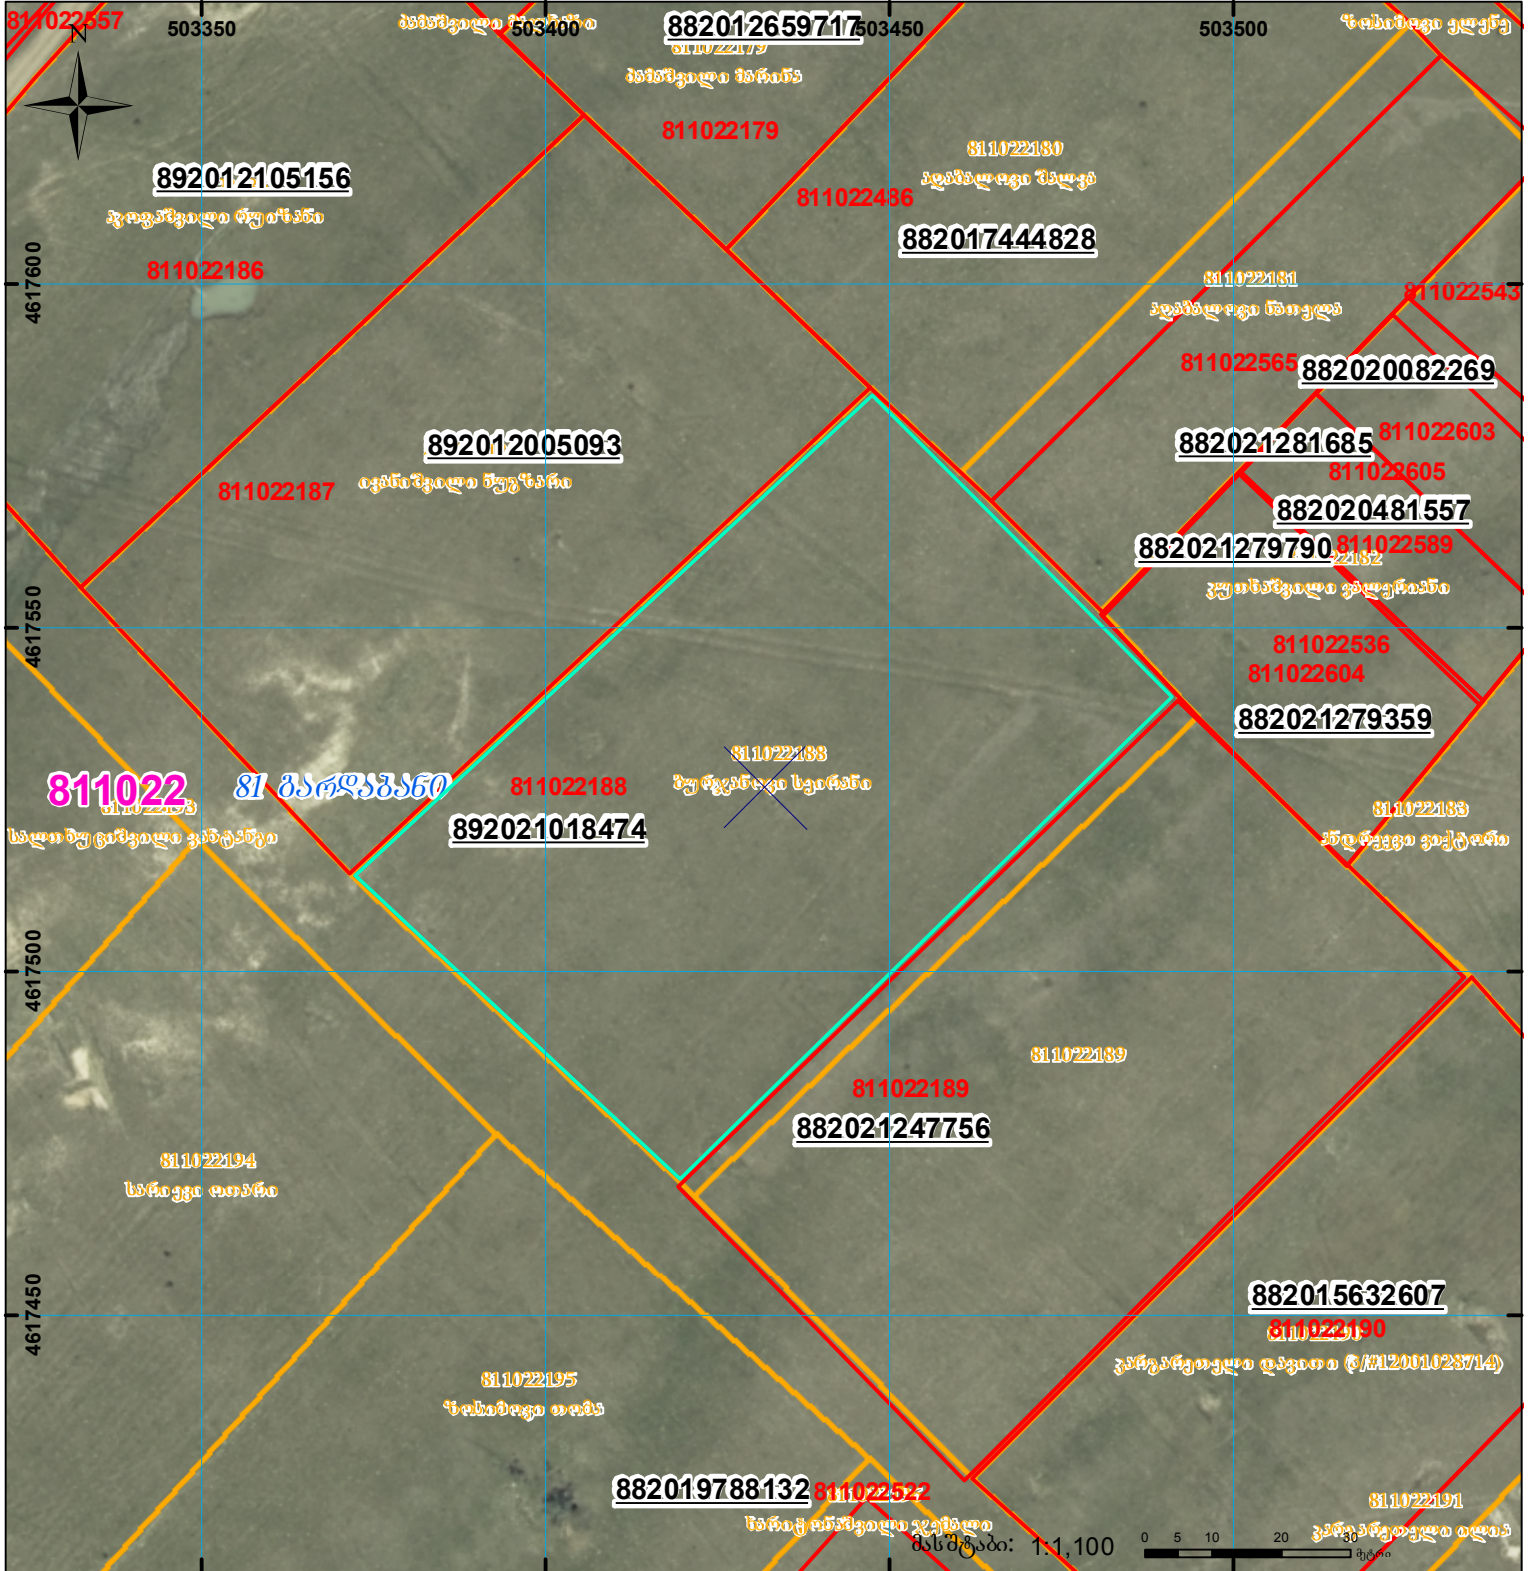

მიწის ნაკვეთის საკადასტრო კოდი:
 განცხადების რეგისტრაციის ნომერი:
 მიწის ნაკვეთის ფართობი:
 მომზადების თარიღი:

811022188
 892021018474
 6418 კვ.მ.
 30.11.21

	შენიშვნა-ნაგებობა, პირობითი ნომერი/სართულიანობა		კალდებულება		სარეგისტრაციოდ წარმოდგენილი ნაკვეთი
	მიწის ნაკვეთის საკადასტრო საზღვარი		შუენგარე ნაკვეთი		საზობრივი ნაკვეთი

UTM (საერთაშორისო) სისტემის კოორდ.