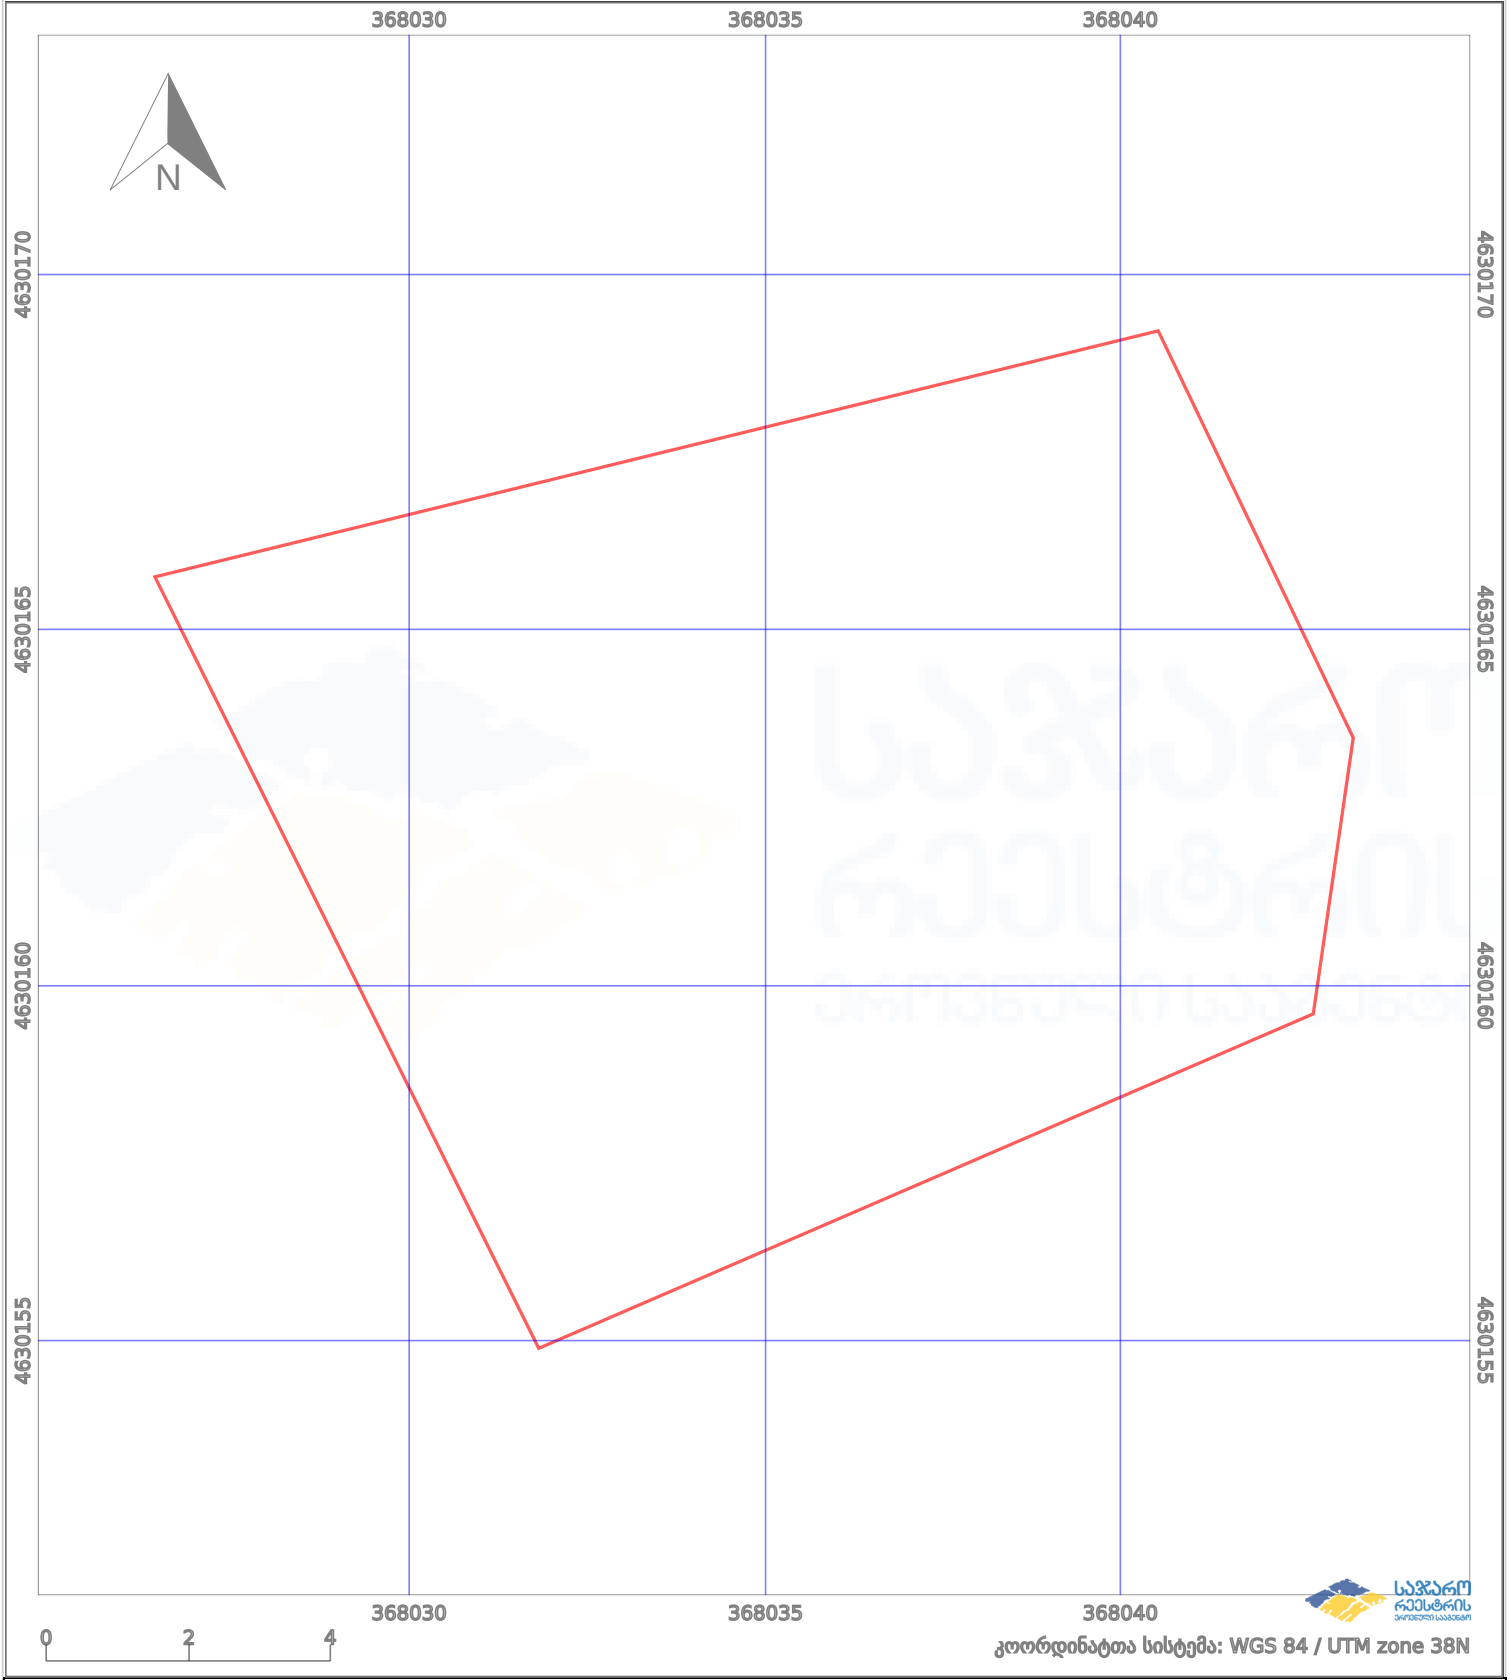

საკადასტრო გეგმა

საქართველოს რეესტრის ეროვნული სააგენტო

საკადასტრო კოდი:

64.25.01.217

ნაკვეთის დანიშნულება:

სასოფლო-სამეურნეო(საკარმიდამო)

განცხადების ნომერი:

882022257262

ფართობი:

150 კვ.მ (WGS 84 / UTM zone 38N)

მომზადების თარიღი:

21/04/2022

პირობითი აღნიშვნები:

- | | | | | | | | |
|--|--------------------|--|--------------------|--|--------------------|--|----------------|
| | ნაკვეთის საზღვარი | | მშენებარე ნაკებობა | | აშენებული ნაკებობა | | ქარსაფარი ზოლი |
| | საზომრივი ნაკებობა | | ტყის ფონდი | | ვალდებულება | | |