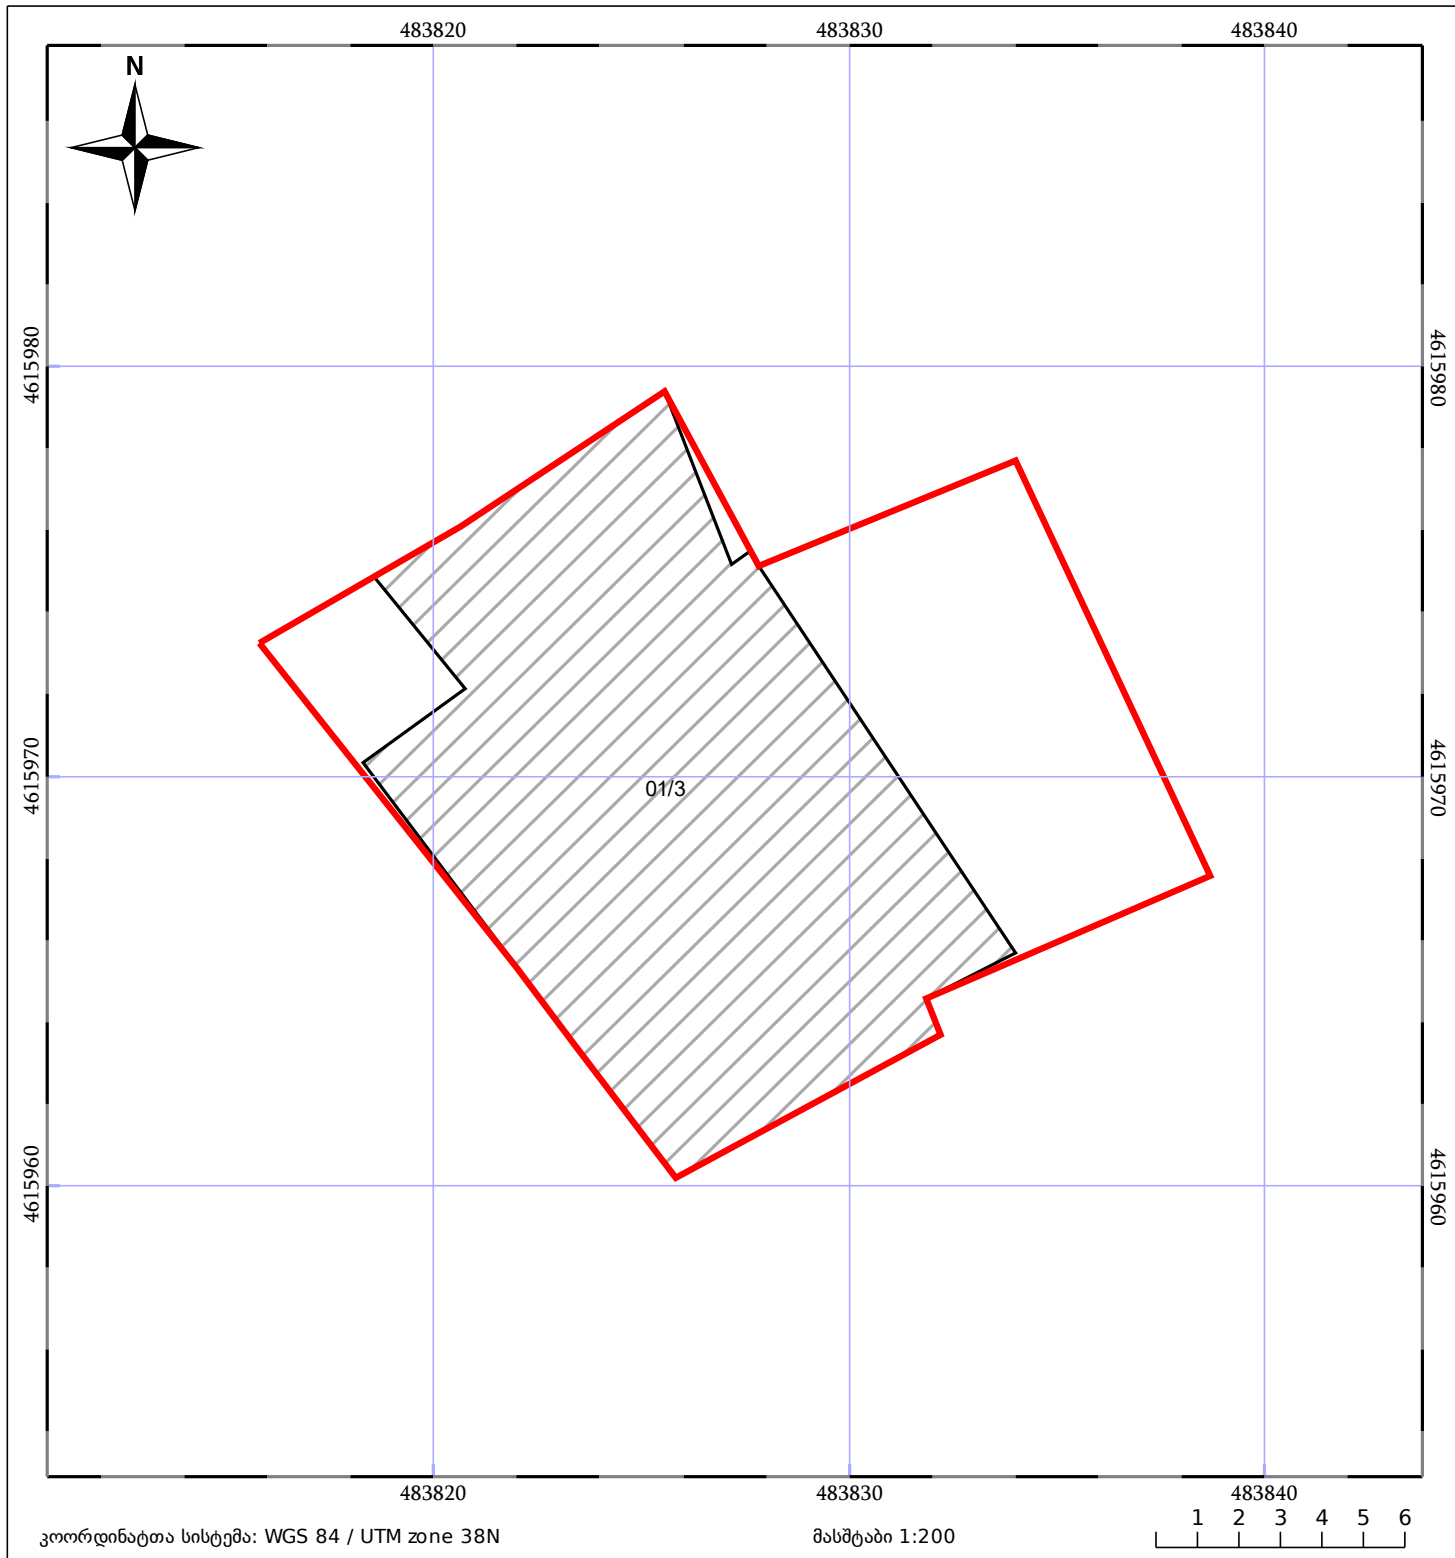

საკადასტრო გეგმა

საჯარო რეესტრის ეროვნული
სააგენტო

საკადასტრო კოდი: **01.18.03.022.006**

ნაკვეთის დანიშნულება:

არასასოფლო სამეურნეო

განცხადების ნომერი: **882024196273**

ფართობი:

238 კვ.მ (WGS 84 / UTM zone 38N)

მომზადების თარიღი: **15/02/2024**

| | | | | | |
|-------|--------------------|--|------------------------------|-------|-----------------|
| 05/25 | მშენებარე ნაგებობა | | ნაკვეთის საკადასტრო საზღვარი | 05/25 | შენობა/ნაგებობა |
| | საზღვრული ნაგებობა | | ტყის ფონდი | | ვალდებულება |