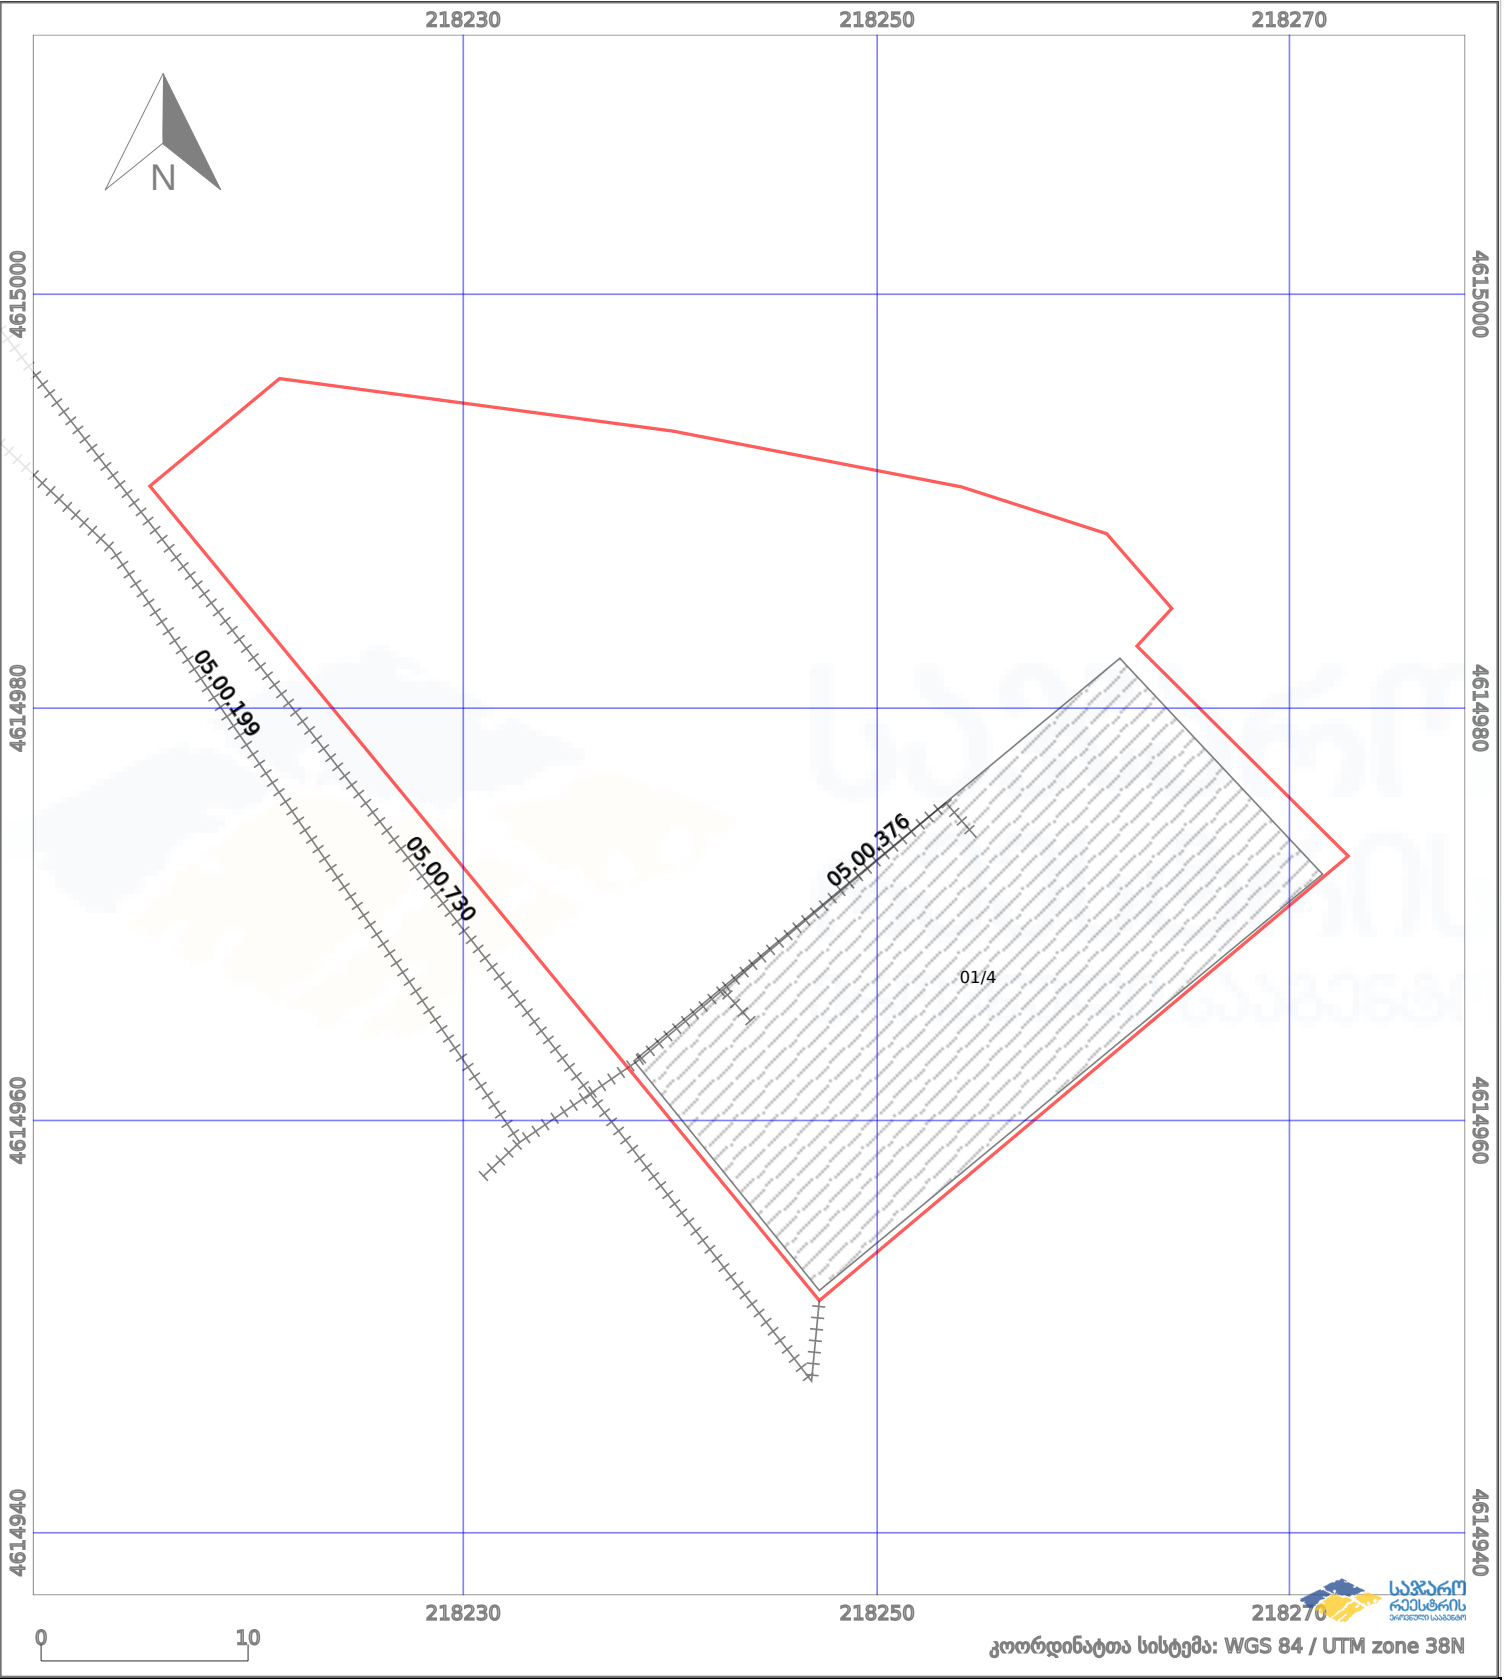

საკადასტრო გეგმა

საჯარო რეესტრის ეროვნული სააგენტო

საკადასტრო კოდი:

05.24.08.116

ნაკვეთის დანიშნულება:

არასასოფლო სამეურნეო

განცხადების ნომერი:

882022041918

ფართობი:

1344 კვ.მ (WGS 84 / UTM zone 38N)

1343 კვ.მ (WGS 84 / UTM zone 37N)

მომზადების თარიღი:

18/01/2022

	ნაკვეთის საზღვარი		პირობითი აღნიშვნები: მშენებარე ნაგებობა		აშენებული ნაგებობა
	საზღვარი ნაგებობა		ტყის ფონდი		ვალდებულება