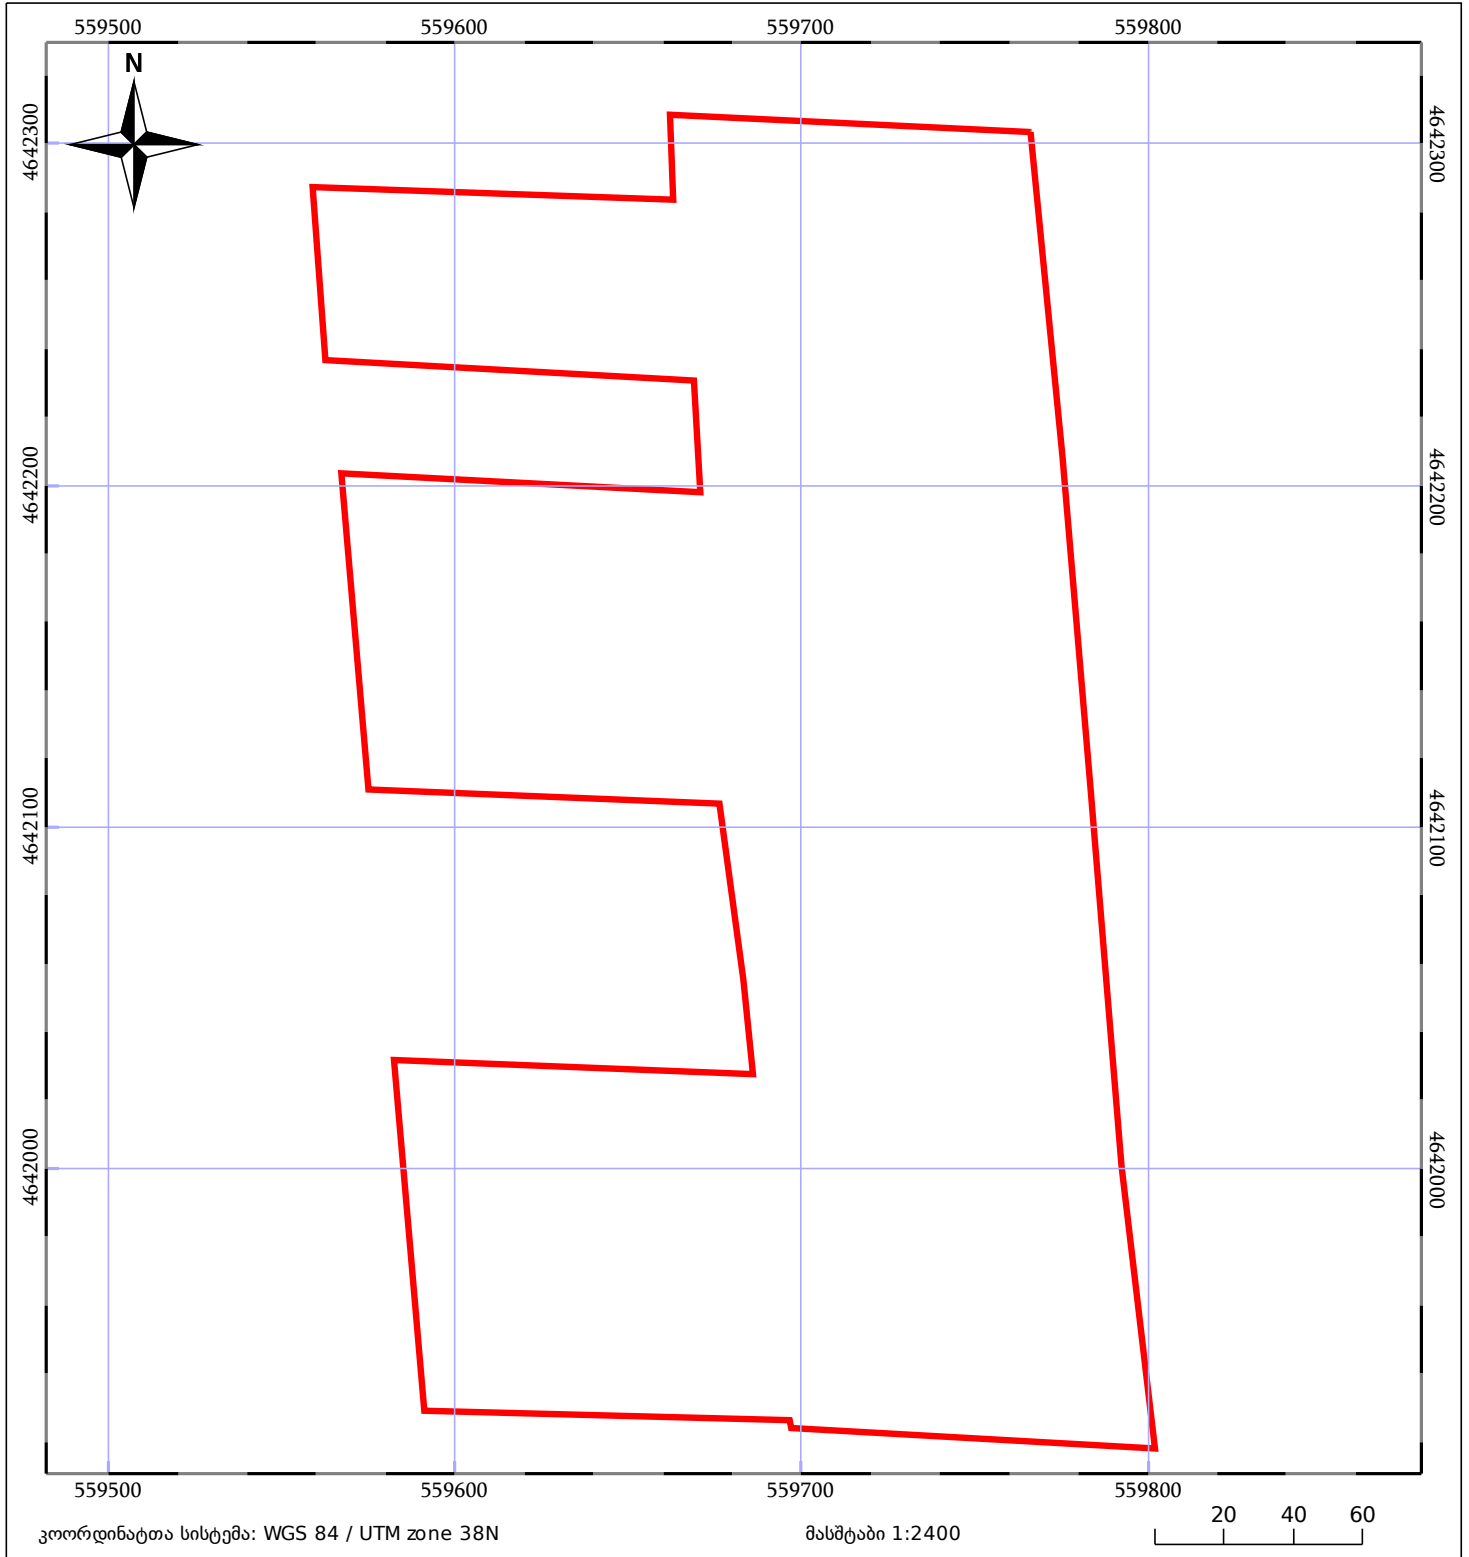

საკადასტრო გეგმა

საჯარო რეესტრის ეროვნული
სააგენტო

საკადასტრო კოდი: **57.07.66.601**

ნაკვეთის დანიშნულება:

სასოფლო-სამეურნეო(სახნავი)

განცხადების ნომერი: **882021740598**

ფართობი:

65854 კვ.მ (WGS 84 / UTM zone 38N)

მომზადების თარიღი: **06/09/2021**

მშენებარე ნაგებობა	ნაკვეთის საკადასტრო საზღვარი	შენობა/ნაგებობა
საზღვრული ნაგებობა	ტყის ფონდი	ვალდებულება