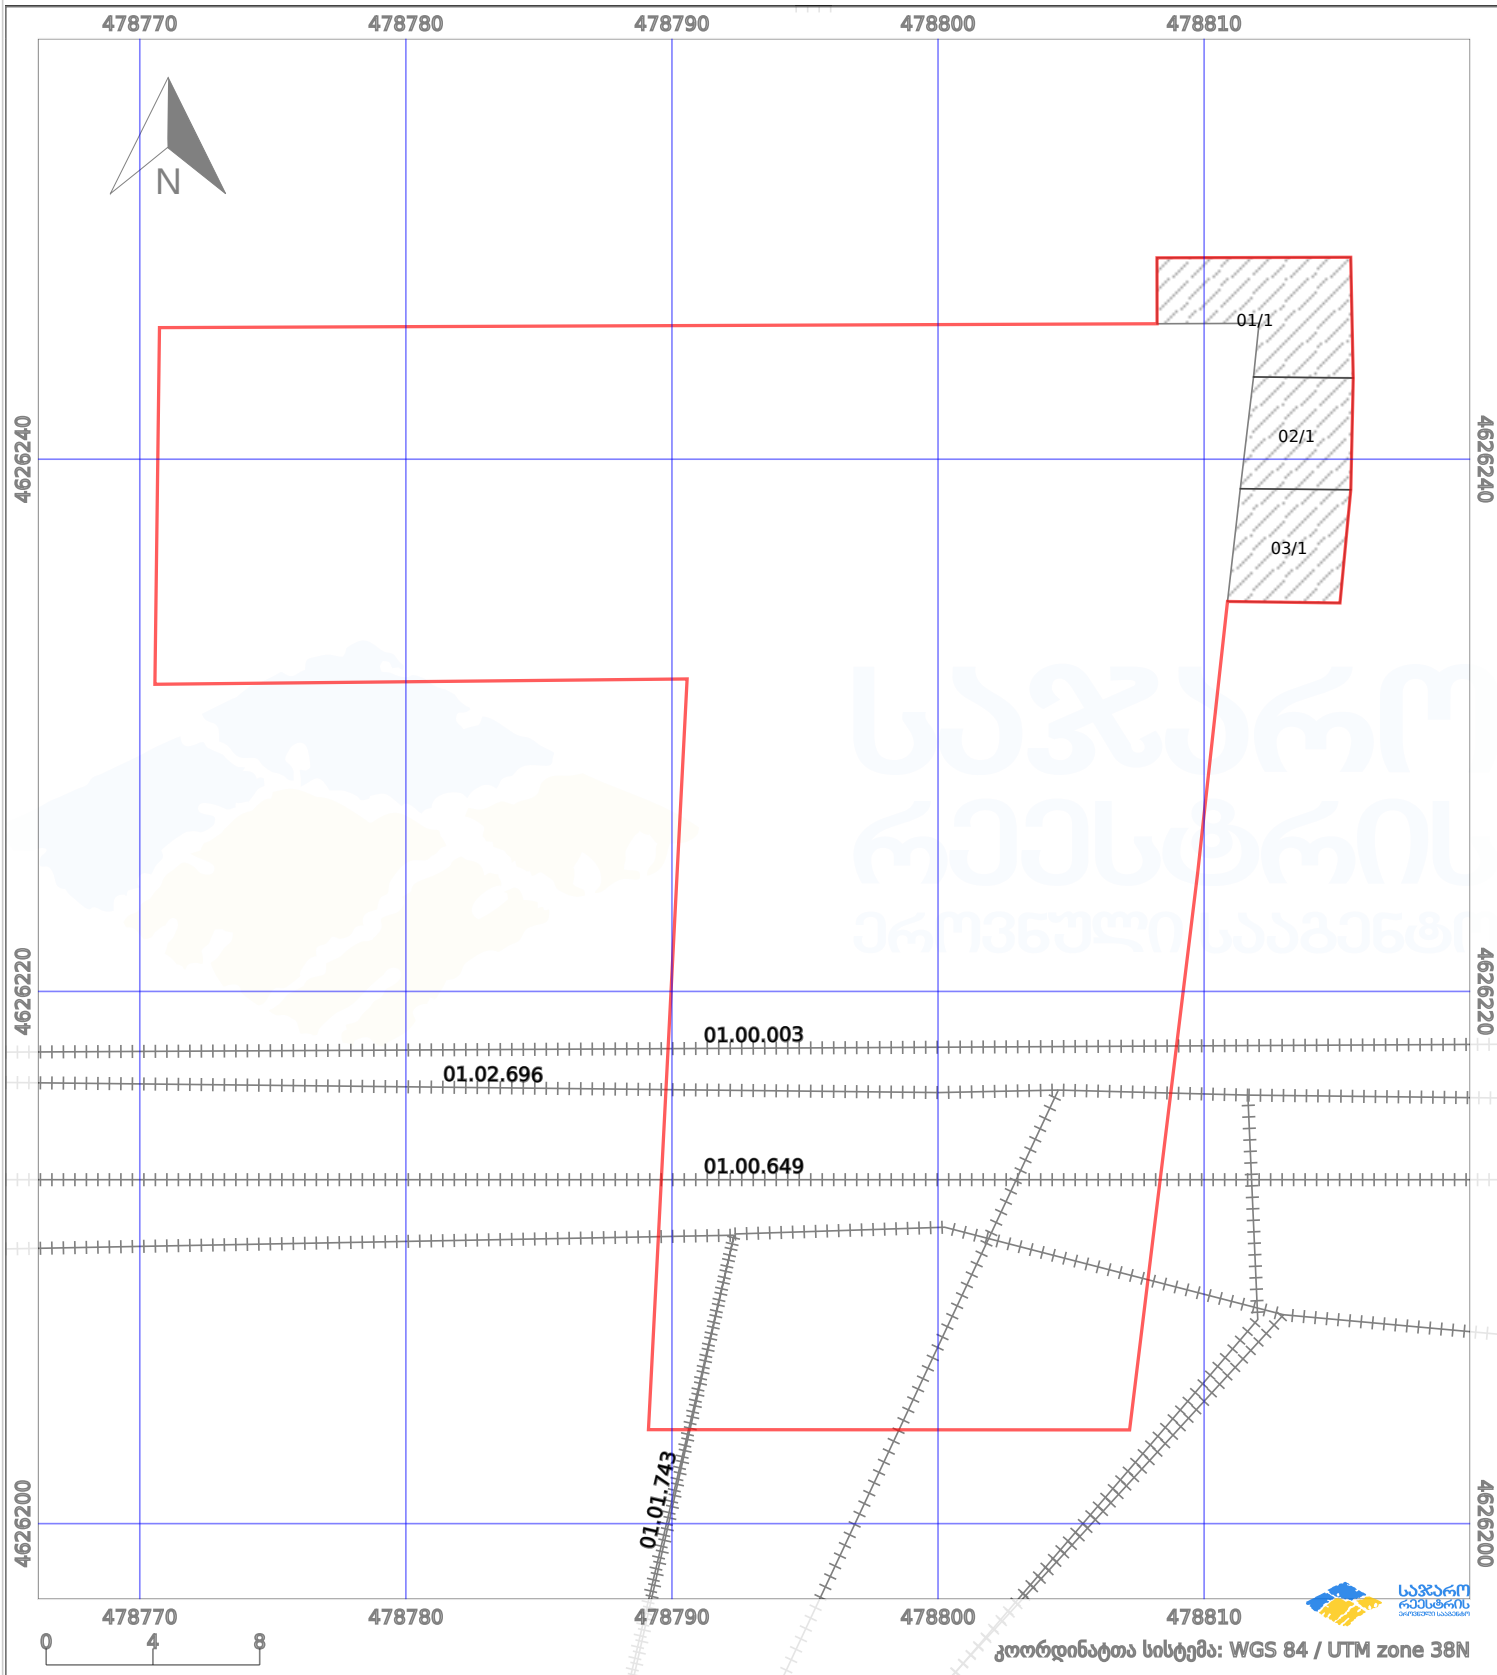

საკადასტრო გეგმა

საქართველოს რეესტრის ეროვნული სააგენტო

საკადასტრო კოდი: **01.10.08.007.010**

ნაკვეთის დანიშნულება:

არასასოფლო სამეურნეო

განცხადების ნომერი: **892024597347**

ფართობი:

1140 კვ.მ (WGS 84 / UTM zone 38N)

მომზადების თარიღი: **28/10/2024**

პირობითი აღნიშვნები:

	ნაკვეთის საზღვარი		მშენებარე ნაგებობა		აშენებული ნაგებობა		მინისქვეშა ნაგებობა
	საზოგადოებრივი ნაგებობა		ტყის ფონდი		ვალდებულება		ქარსაფარი ბოლი