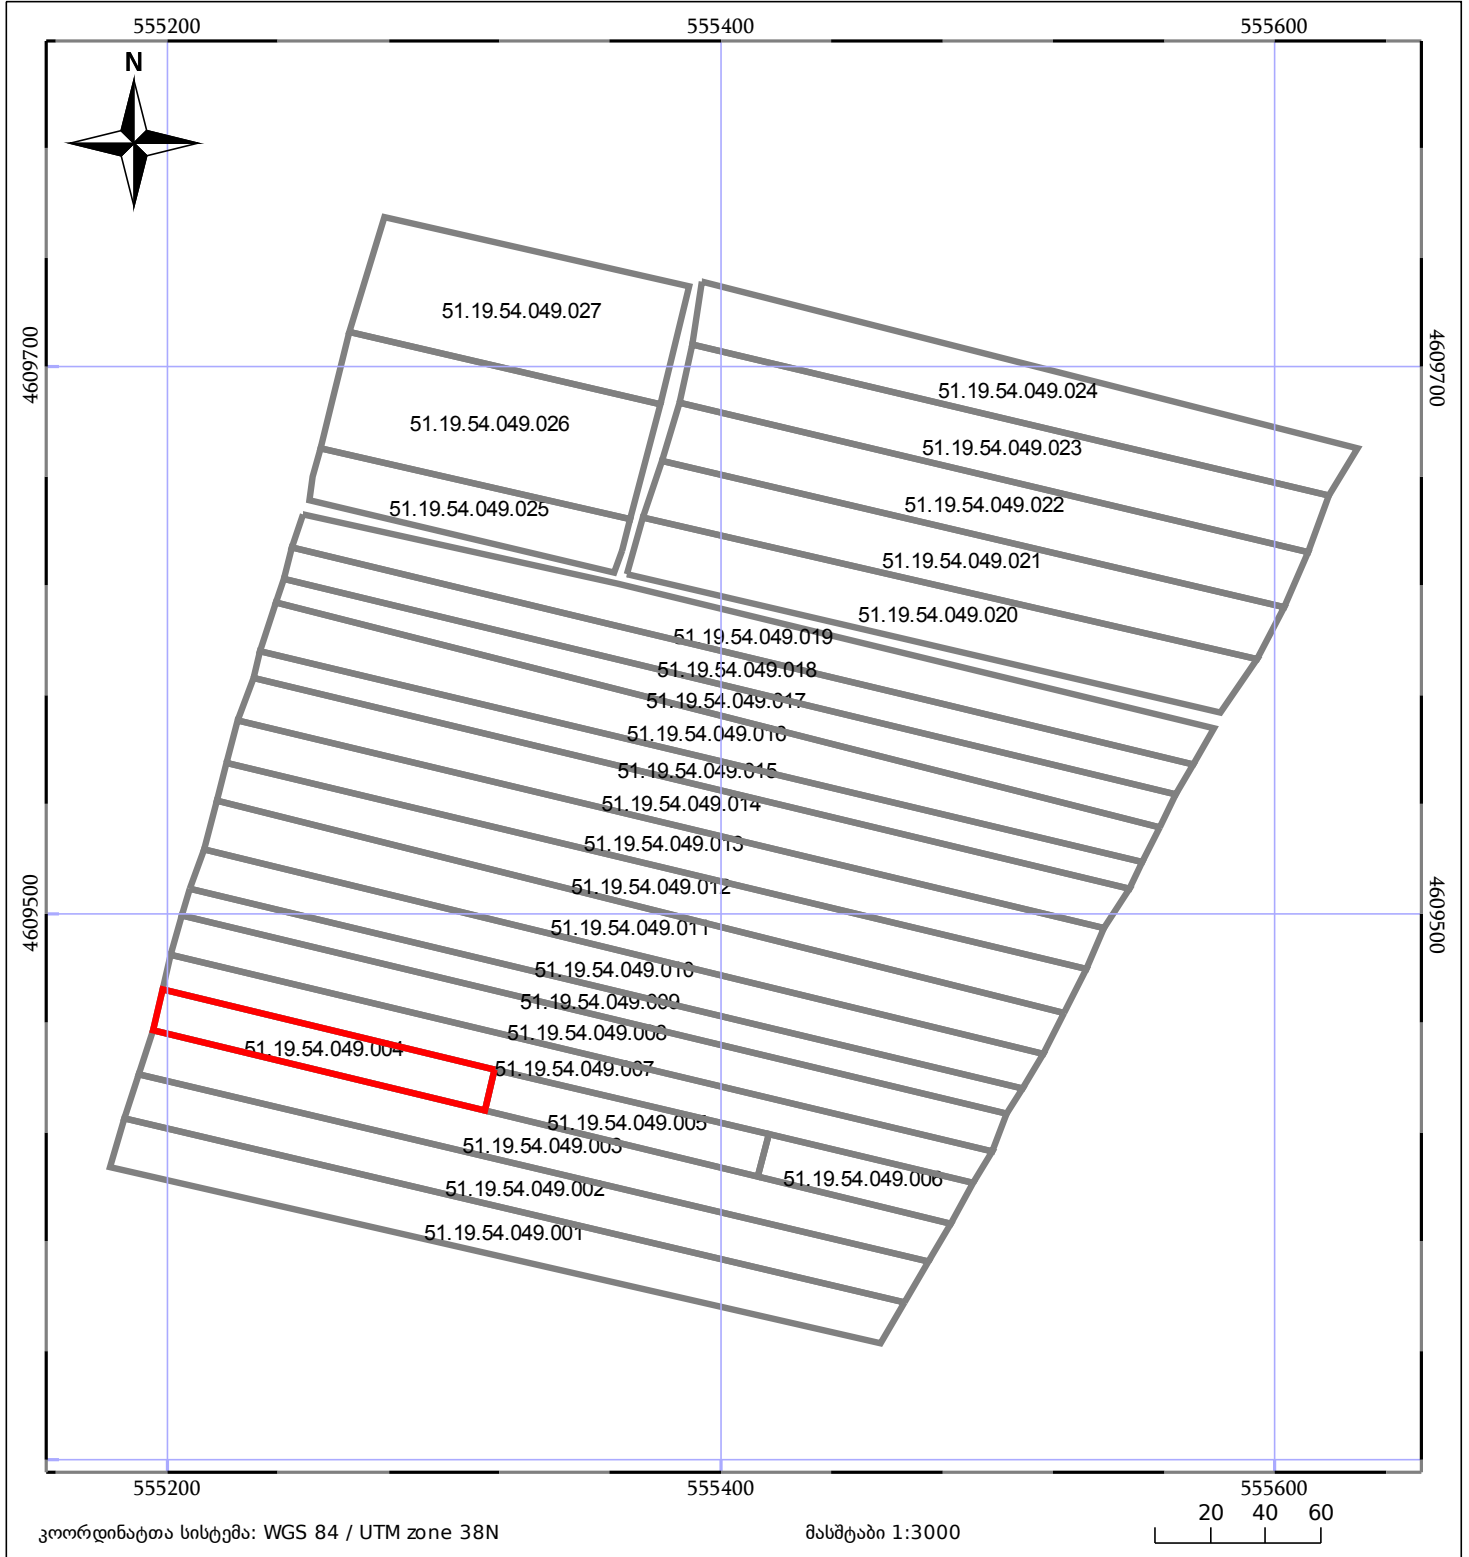

ბლოკის გეგმა

საჯარო რეესტრის ეროვნული
სააგენტო

ბლოკის საკადასტრო კოდი: **51.19.54.049**

მომზადების თარიღი: **12/01/2018**

განცხადების ნომერი: **892017208133**

	ნაკვეთის საკადასტრო საზღვარი		ბლოკის საკადასტრო ფენა
	შენიშვნა/ნაგებობა		