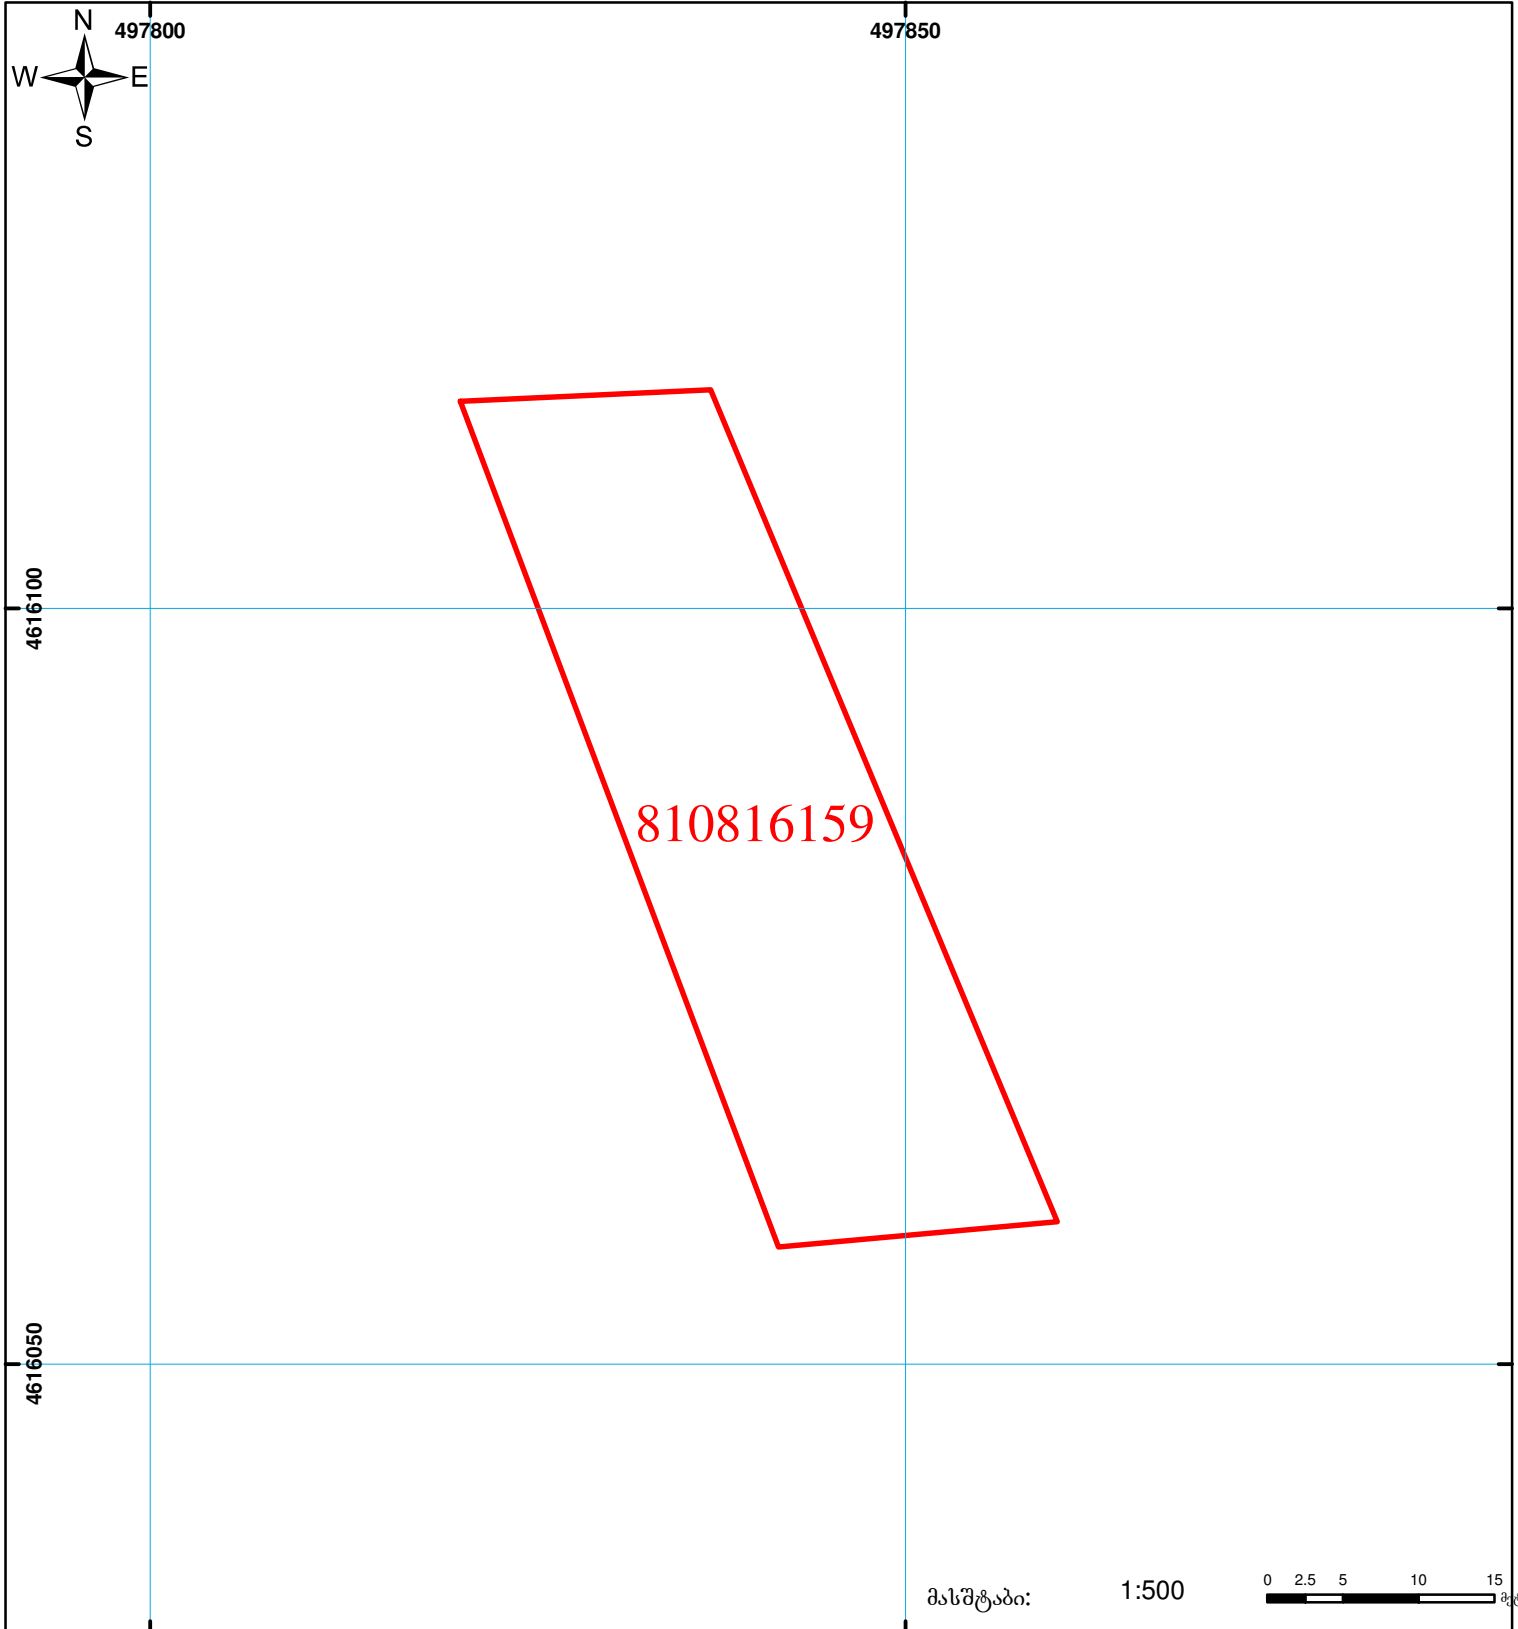

საქართველოს იუსტიციის სამინისტრო
 საჯარო რეგისტრის ეროვნული სააგენტო
 საკადასტრო ბუბმა

მიწის ნაკვეთის საკადასტრო კოდი:
 ბანცხალების რეგისტრაციის ნომერი:
 მიწის ნაკვეთის ფართობი:
 ღანიშნულება:
 მომზადების თარიღი:

81 08 16 159
 882010933027
 1000 კვ.მ.
 სასოფლო-სამეურნეო
 21.12.10

	შენიშნულ-ნაგებობა, პირობითი ნომერი/სართულიანობა		ვაღდებულება		საზობრივი ნაგებობა	 0.00 00'0 UTM (საერთაშორისო) სისტემის კოორდ.
	მიწის ნაკვეთის საკადასტრო საზღვარი		შშენებარე ნაგებობა			